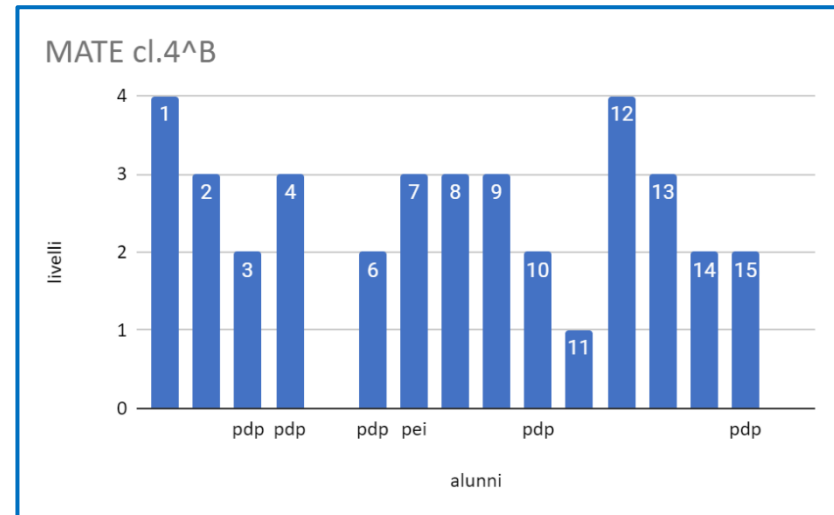

ESITI PROVE INVALSI D'ISTITUTO a.s. 2022-2023

SCUOLA PRIMARIA RIPE

classe 2^a A PRIMA-SECONDA PROVA

classe 2^a B PRIMA-SECONDA PROVA

classe 3^a A

classe 3^a B

classe 4^a A

classe 4^a B

classe 5^a A PRIMA-SECONDA PROVA

INGLESE cl.5^A - PRIMA PROVA

INGLESE cl.5A SECONDA PROVA

classe 5^a B PRIMA-SECONDA PROVA

INGLESE cl.5^B-PRIMA PROVA

INGLESE cl.5B SECONDA PROVA