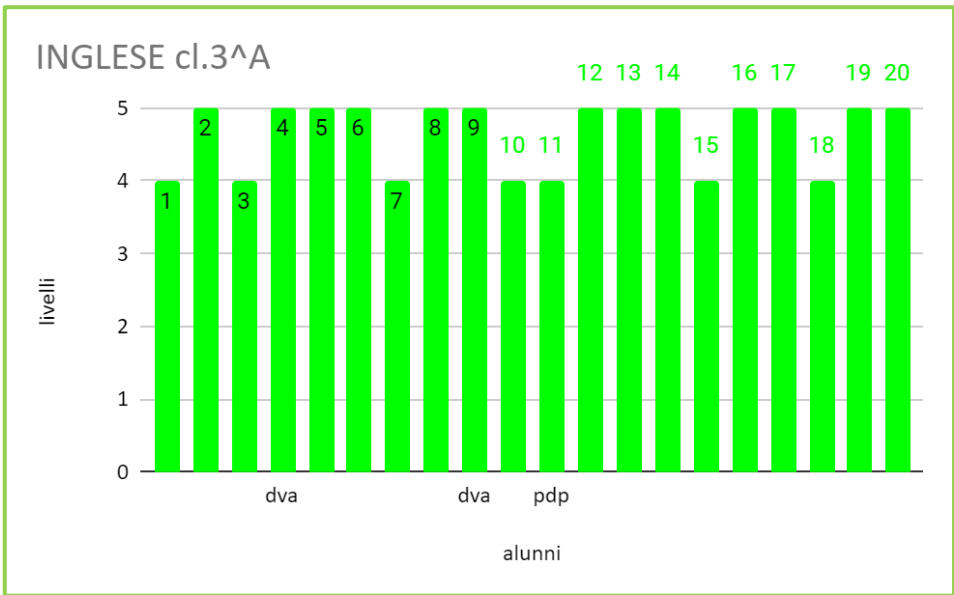

ESITI PROVE INVALSI D'ISTITUTO a.s. 2022-2023

SCUOLA PRIMARIA RIPE

classe 2^a A PRIMA-SECONDA PROVA

classe 2^a B PRIMA-SECONDA PROVA

classe 3^a A

classe 3^a B

classe 4^a A

classe 4^a B

classe 5^a A PRIMA-SECONDA PROVA

INGLESE cl.5^A - PRIMA PROVA

INGLESE cl.5A SECONDA PROVA

classe 5^a B PRIMA-SECONDA PROVA

INGLESE cl.5^B-PRIMA PROVA

INGLESE cl.5B SECONDA PROVA