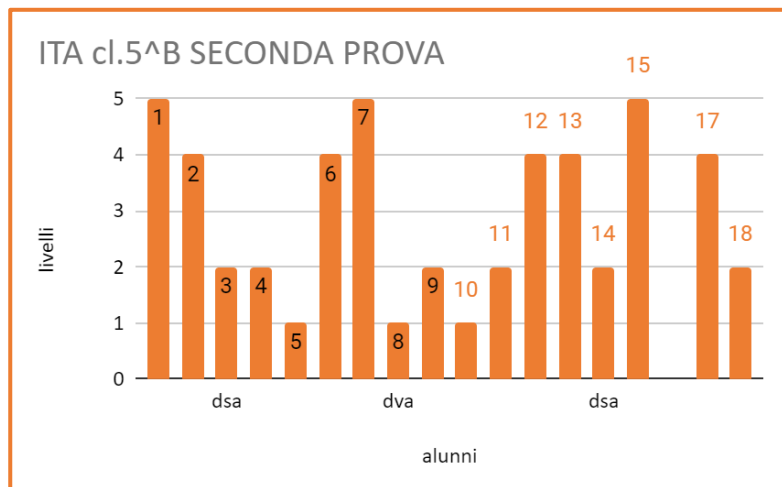

ESITI PROVE INVALSI D'ISTITUTO a.s. 2022-2023

SCUOLA PRIMARIA RIPE

classe 2^a A PRIMA-SECONDA PROVA

classe 2^a B PRIMA-SECONDA PROVA

classe 3^a A

classe 3^a B

classe 4^a A

classe 4^a B

classe 5^a A PRIMA-SECONDA PROVA

INGLESE cl.5^A - PRIMA PROVA

INGLESE cl.5A SECONDA PROVA

classe 5^a B PRIMA-SECONDA PROVA

INGLESE cl.5^B-PRIMA PROVA

INGLESE cl.5B SECONDA PROVA