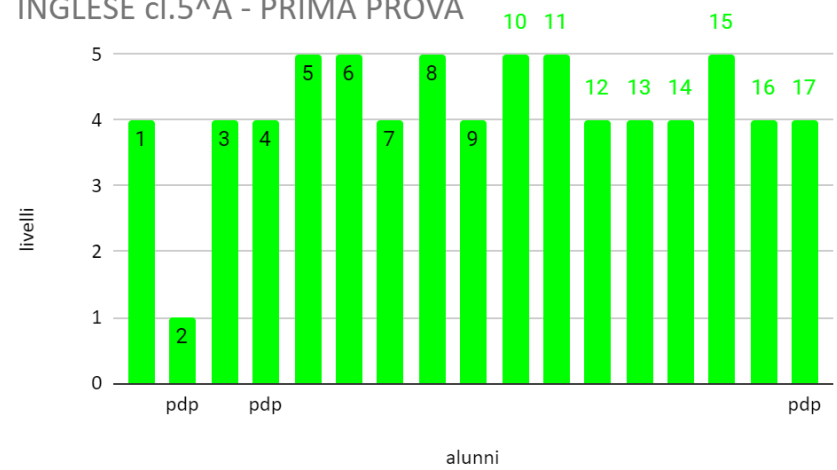

ESITI PROVE INVALSI D'ISTITUTO a.s. 2022-2023

SCUOLA PRIMARIA RIPE

classe 2^a A PRIMA-SECONDA PROVA

classe 2^a B PRIMA-SECONDA PROVA

classe 3^a A

classe 3^a B

classe 4^a A

classe 4^a B

classe 5^a A PRIMA-SECONDA PROVA

INGLESE cl.5^A - PRIMA PROVA

INGLESE cl.5A SECONDA PROVA

classe 5^a B PRIMA-SECONDA PROVA

INGLESE cl.5^B-PRIMA PROVA

INGLESE cl.5B SECONDA PROVA