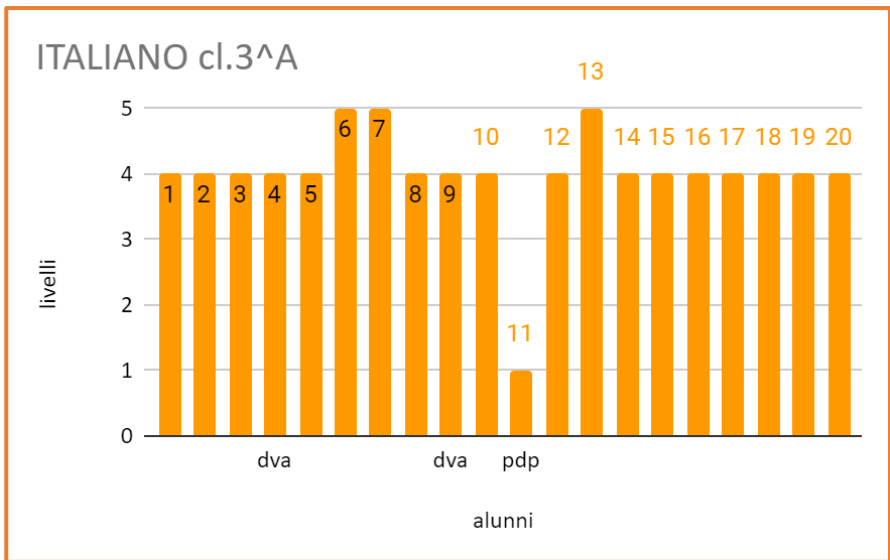

ESITI PROVE INVALSI D'ISTITUTO a.s. 2022-2023

SCUOLA PRIMARIA RIPE

classe 2^a A PRIMA-SECONDA PROVA

classe 2^a B PRIMA-SECONDA PROVA

classe 3^a A

classe 3^a B

classe 4^a A

classe 4^a B

classe 5^a A PRIMA-SECONDA PROVA

INGLESE cl.5^A - PRIMA PROVA

INGLESE cl.5A SECONDA PROVA

classe 5^a B PRIMA-SECONDA PROVA

INGLESE cl.5^B-PRIMA PROVA

INGLESE cl.5B SECONDA PROVA