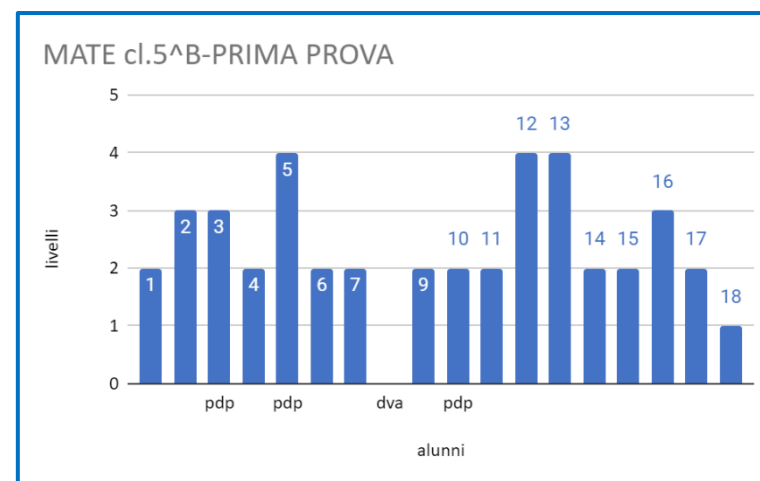

ESITI PROVE INVALSI D'ISTITUTO a.s. 2022-2023

SCUOLA PRIMARIA RIPE

classe 2^a A PRIMA-SECONDA PROVA

classe 2^a B PRIMA-SECONDA PROVA

classe 3^a A

classe 3^a B

classe 4^a A

classe 4^a B

classe 5^a A PRIMA-SECONDA PROVA

INGLESE cl.5^A - PRIMA PROVA

INGLESE cl.5A SECONDA PROVA

classe 5^a B PRIMA-SECONDA PROVA

INGLESE cl.5^B-PRIMA PROVA

INGLESE cl.5B SECONDA PROVA