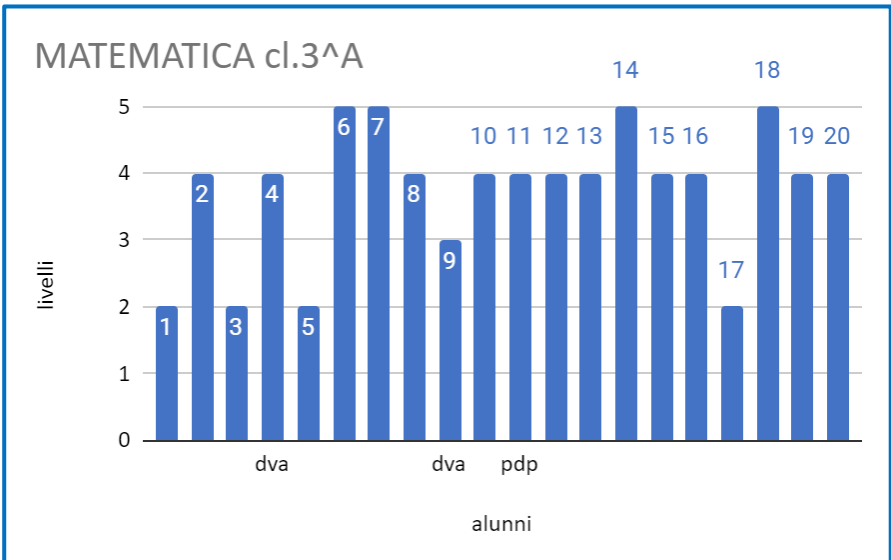

ESITI PROVE INVALSI D'ISTITUTO a.s. 2022-2023

SCUOLA PRIMARIA RIPE

classe 2^a A PRIMA-SECONDA PROVA

classe 2^a B PRIMA-SECONDA PROVA

classe 3^a A

classe 3^a B

classe 4^a A

classe 4^a B

classe 5^a A PRIMA-SECONDA PROVA

INGLESE cl.5^A - PRIMA PROVA

INGLESE cl.5A SECONDA PROVA

classe 5^a B PRIMA-SECONDA PROVA

INGLESE cl.5^B-PRIMA PROVA

INGLESE cl.5B SECONDA PROVA