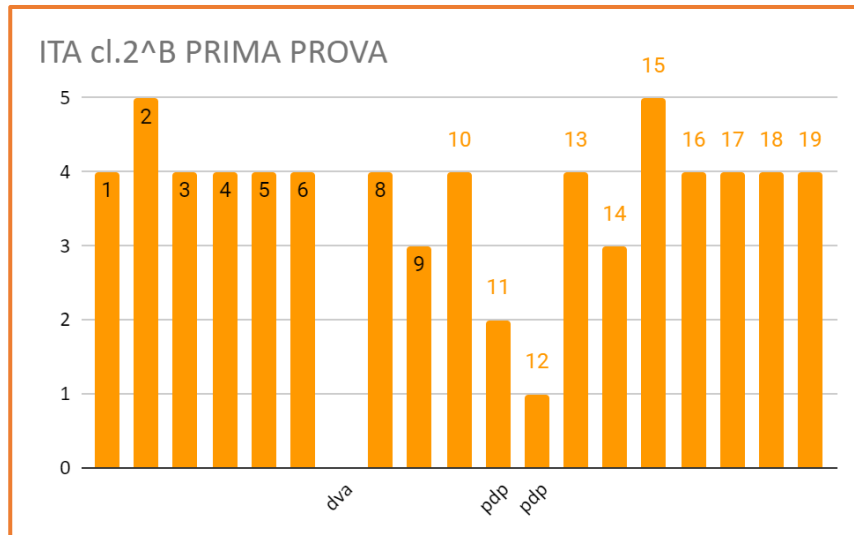

ESITI PROVE INVALSI D'ISTITUTO a.s. 2022-2023

SCUOLA PRIMARIA RIPE

classe 2^a A PRIMA-SECONDA PROVA

classe 2^a B PRIMA-SECONDA PROVA

classe 3^a A

classe 3^a B

classe 4^a A

classe 4^a B

classe 5^a A PRIMA-SECONDA PROVA

INGLESE cl.5^A - PRIMA PROVA

INGLESE cl.5A SECONDA PROVA

classe 5^a B PRIMA-SECONDA PROVA

INGLESE cl.5^B-PRIMA PROVA

INGLESE cl.5B SECONDA PROVA