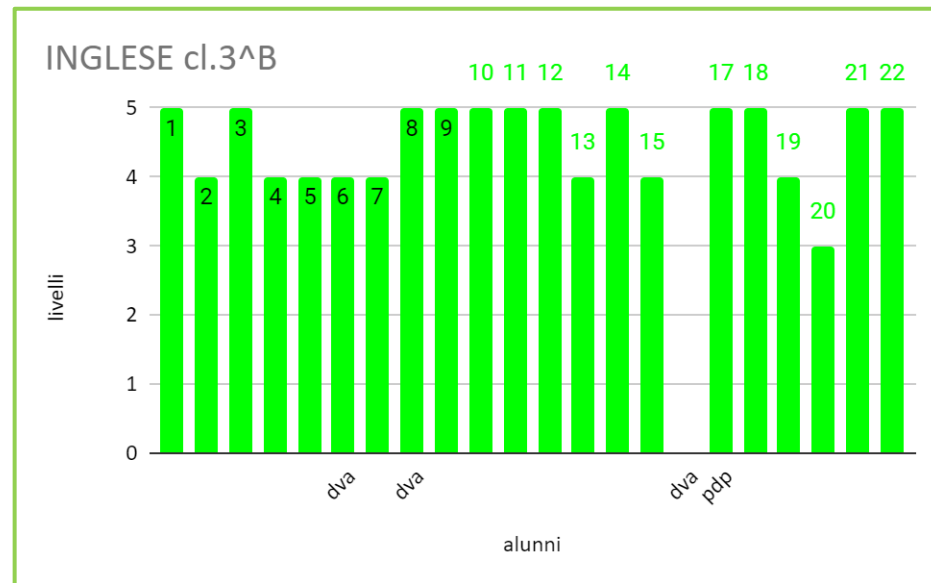

ESITI PROVE INVALSI D'ISTITUTO a.s. 2022-2023

SCUOLA PRIMARIA RIPE

classe 2^a A PRIMA-SECONDA PROVA

classe 2^a B PRIMA-SECONDA PROVA

classe 3^a A

classe 3^a B

classe 4^a A

classe 4^a B

classe 5^a A PRIMA-SECONDA PROVA

INGLESE cl.5^A - PRIMA PROVA

INGLESE cl.5A SECONDA PROVA

classe 5^a B PRIMA-SECONDA PROVA

INGLESE cl.5^B-PRIMA PROVA

INGLESE cl.5B SECONDA PROVA