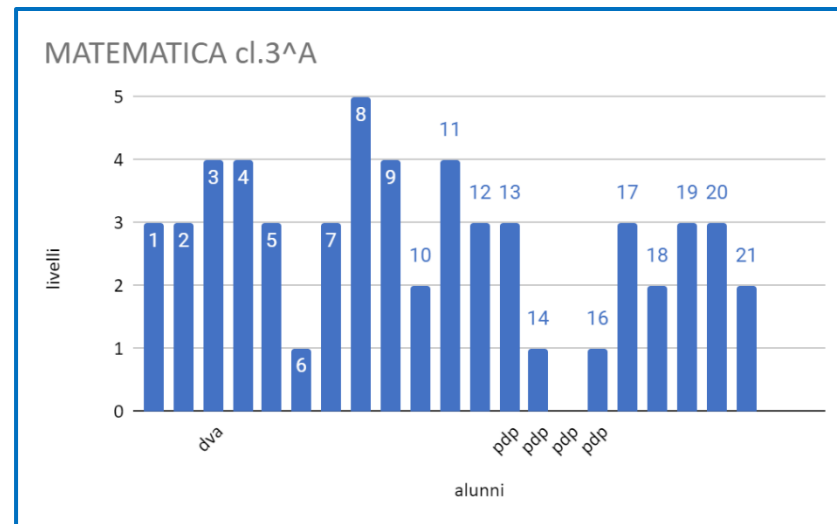

**ESITI PROVE INVALSI D'ISTITUTO a.s. 2022-2023**

**SCUOLA PRIMARIA MONTERADO**

**classe 2<sup>a</sup>**

# classe 3<sup>a</sup>