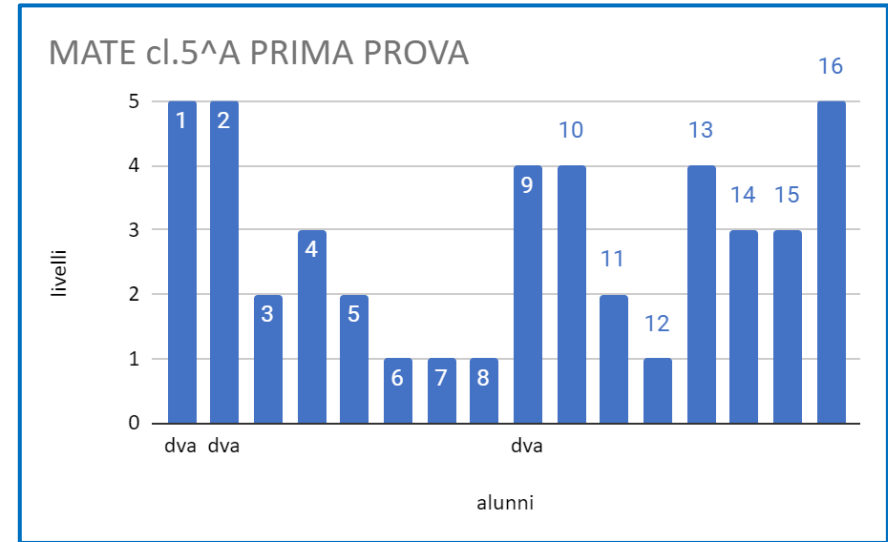

classe 5^a A PRIMA-SECONDA PROVA