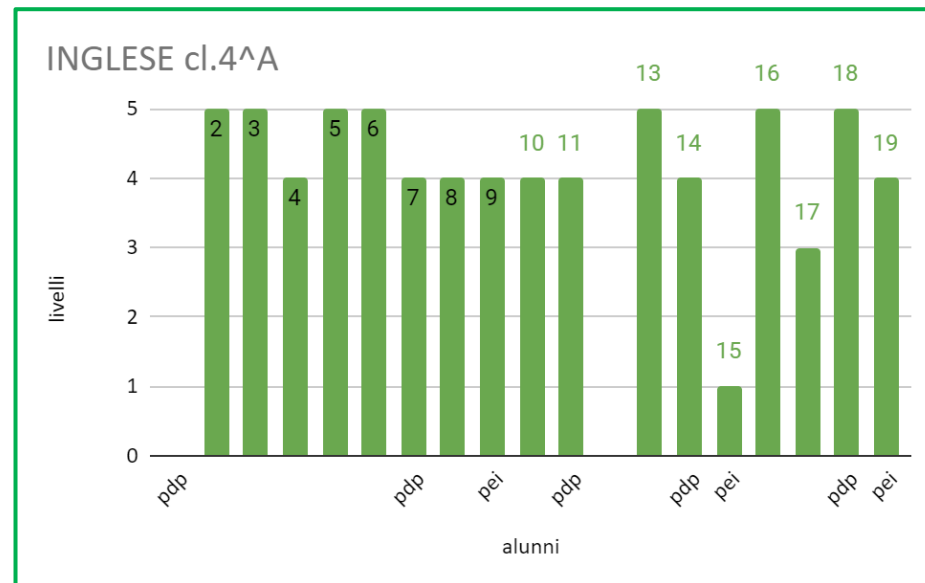

**ESITI PROVE INVALSI D'ISTITUTO a.s. 2022-2023**

**SCUOLA PRIMARIA MONTERADO**

**classe 2<sup>a</sup>**

# classe 3<sup>a</sup>

# classe 4<sup>a</sup>

classe 5<sup>a</sup> A PRIMA-SECONDA PROVA

classe 5<sup>a</sup>A PRIMA-SECONDA PROVA

classe 5<sup>a</sup>B PRIMA-SECONDA PROVA