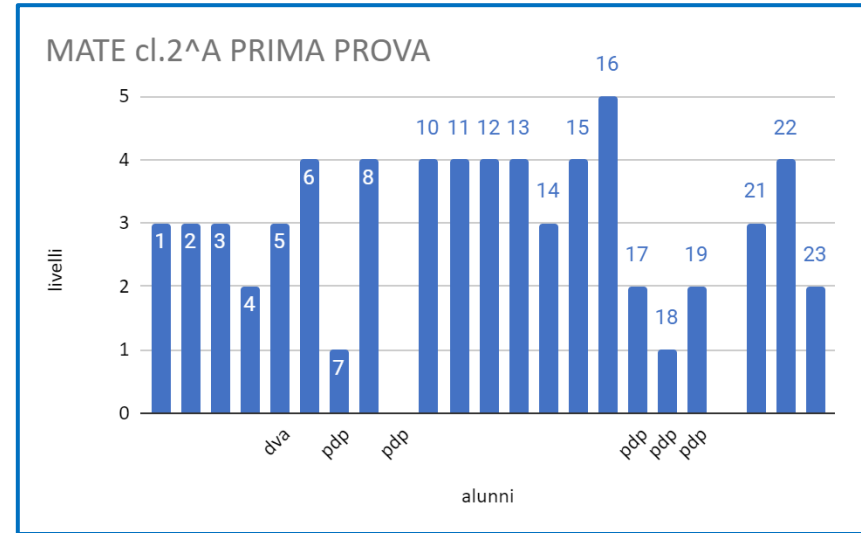

**ESITI PROVE INVALSI D'ISTITUTO a.s. 2022-2023**

**SCUOLA PRIMARIA MONTERADO**

**classe 2<sup>a</sup>**

# classe 3<sup>a</sup>