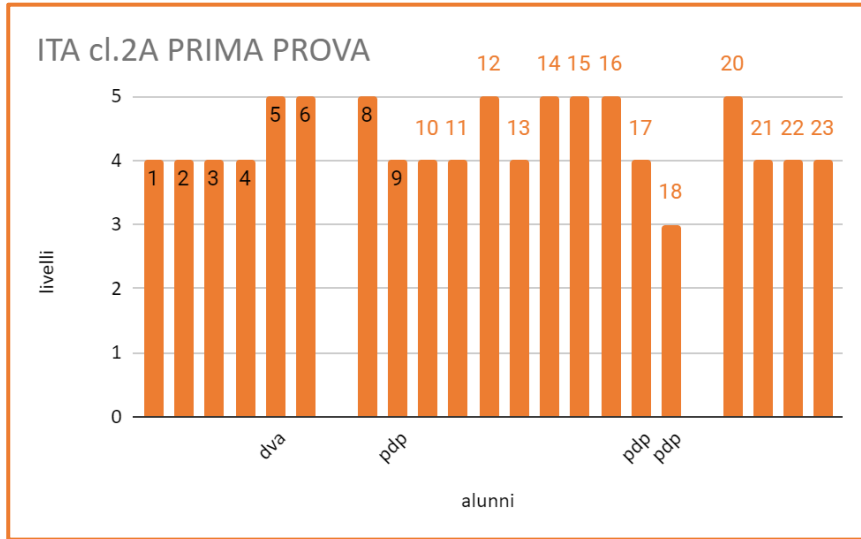

**ESITI PROVE INVALSI D'ISTITUTO a.s. 2022-2023**

**SCUOLA PRIMARIA MONTERADO**

**classe 2<sup>a</sup>**

# classe 3<sup>a</sup>