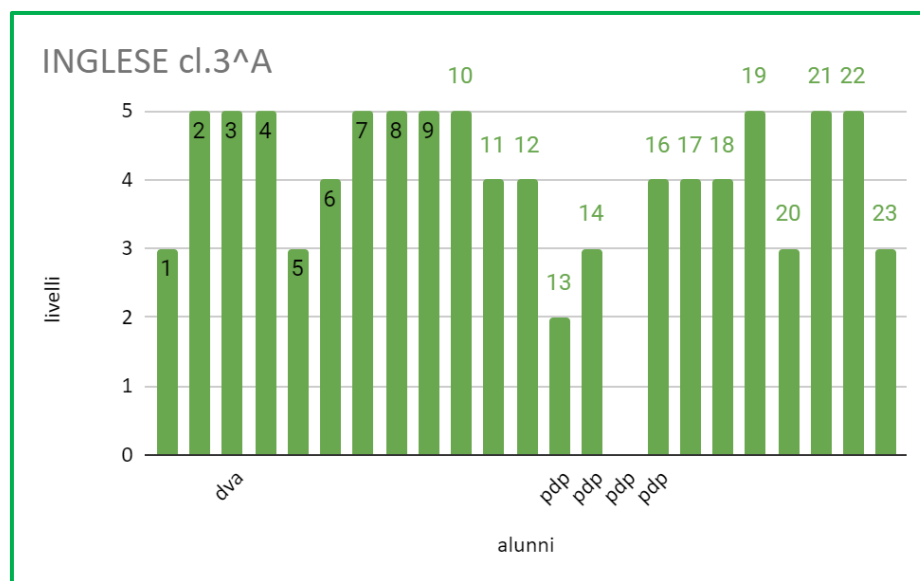

**ESITI PROVE INVALSI D'ISTITUTO a.s. 2022-2023**

**SCUOLA PRIMARIA MONTERADO**

**classe 2<sup>a</sup>**

# classe 3<sup>a</sup>