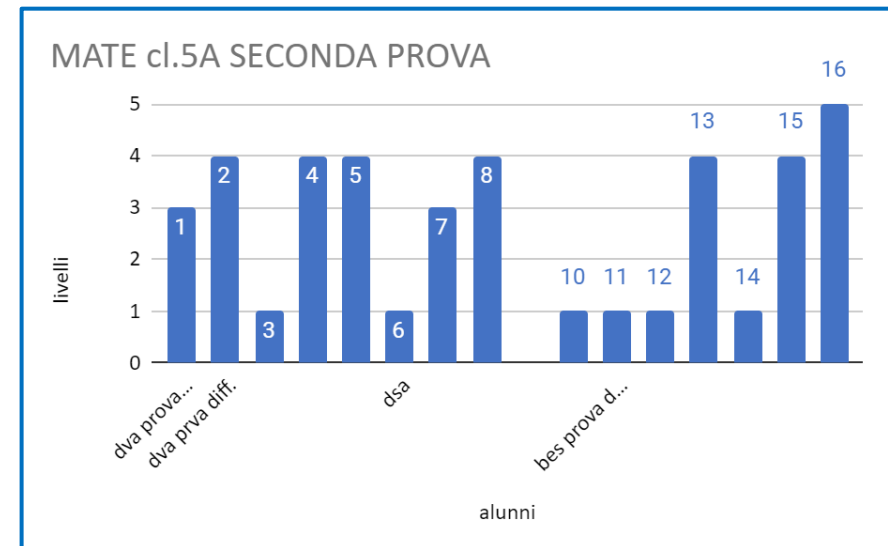

classe 5^a A PRIMA-SECONDA PROVA