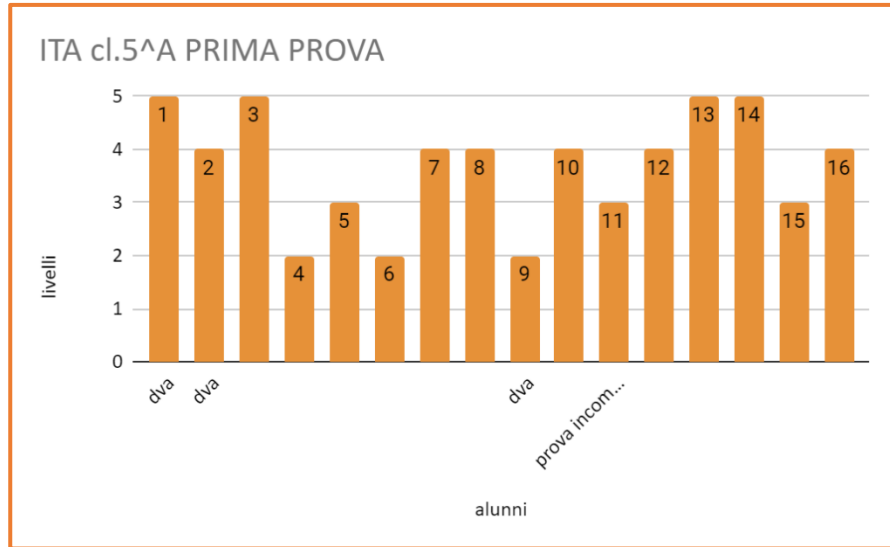

classe 5^a A PRIMA-SECONDA PROVA