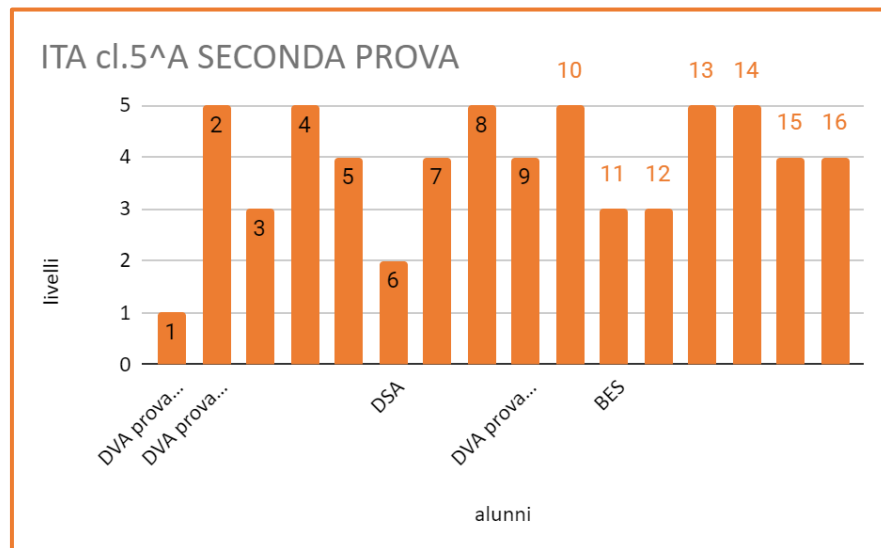

**ESITI PROVE INVALSI D'ISTITUTO a.s. 2022-2023**

**SCUOLA PRIMARIA MONTERADO**

**classe 2<sup>a</sup>**

# classe 3<sup>a</sup>

# classe 4<sup>a</sup>

classe 5<sup>a</sup> A PRIMA-SECONDA PROVA

classe 5<sup>a</sup>A PRIMA-SECONDA PROVA

classe 5<sup>a</sup>B PRIMA-SECONDA PROVA