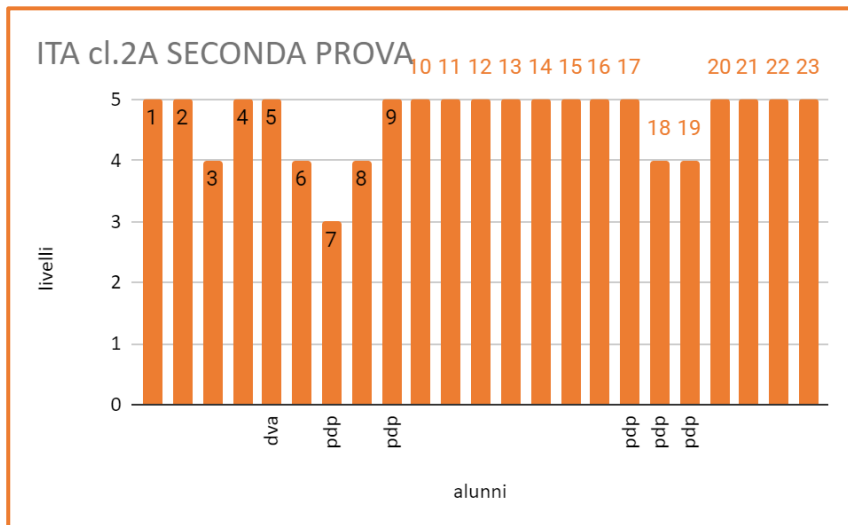

**ESITI PROVE INVALSI D'ISTITUTO a.s. 2022-2023**

**SCUOLA PRIMARIA MONTERADO**

**classe 2<sup>a</sup>**

# classe 3<sup>a</sup>