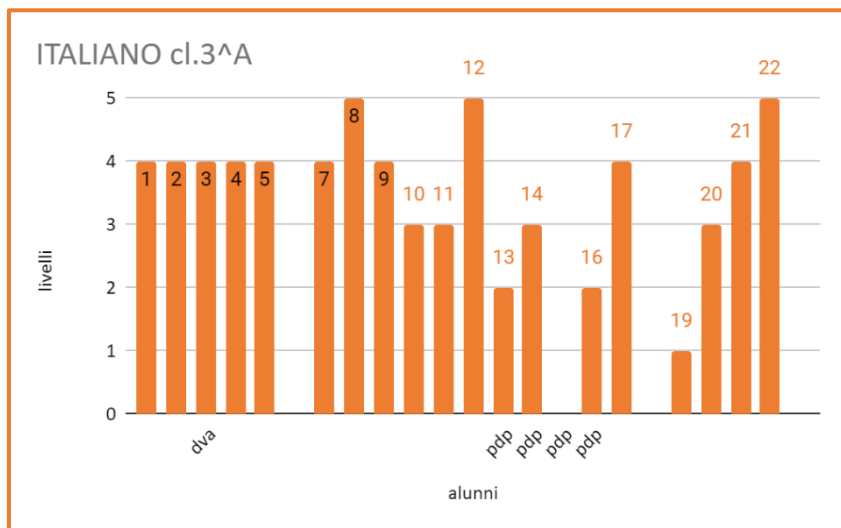

**ESITI PROVE INVALSI D'ISTITUTO a.s. 2022-2023**

**SCUOLA PRIMARIA MONTERADO**

**classe 2<sup>a</sup>**

# classe 3<sup>a</sup>