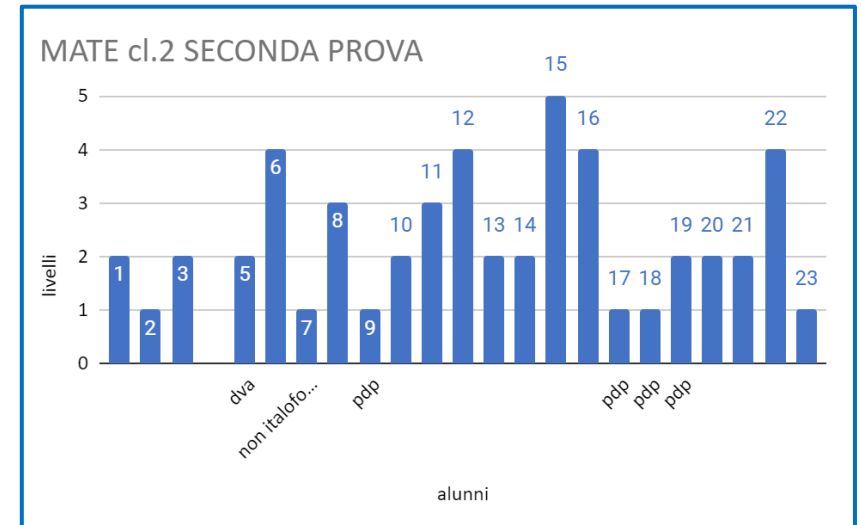

**ESITI PROVE INVALSI D'ISTITUTO a.s. 2022-2023**

**SCUOLA PRIMARIA MONTERADO**

**classe 2<sup>a</sup>**

# classe 3<sup>a</sup>