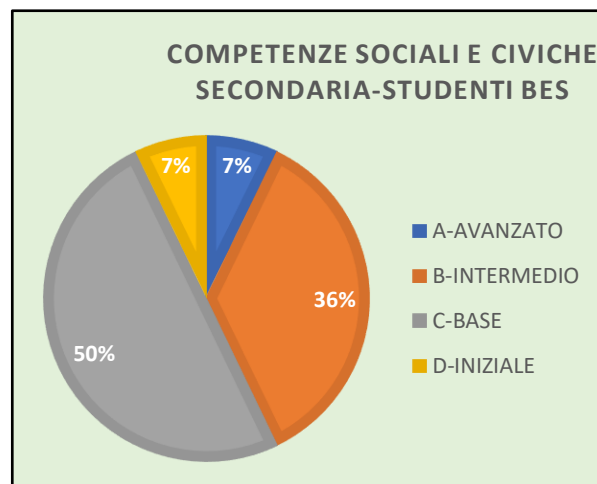

Istituto Comprensivo "Nori de' Nobili"- Trecastelli

SCUOLA SECONDARIA

classi 3[^]

alunni con BES

a.s. 2020-2021

Esiti delle competenze chiave e di cittadinanza riferite al RAV 2020 e PdM 2020-2021

IMPARARE AD IMPARARE

livello A avanzato	0/14 alunni	0%
livello B intermedio	3/14 alunni	21%
livello C base	6/14 alunni	43%
livello D iniziale	5/14 alunni	36%

COMPETENZE SOCIALI E CIVICHE

livello A avanzato	1/14 alunni	7%
livello B intermedio	5/14 alunni	36%
livello C base	7/14 alunni	50%
livello D iniziale	1/14 alunni	7%