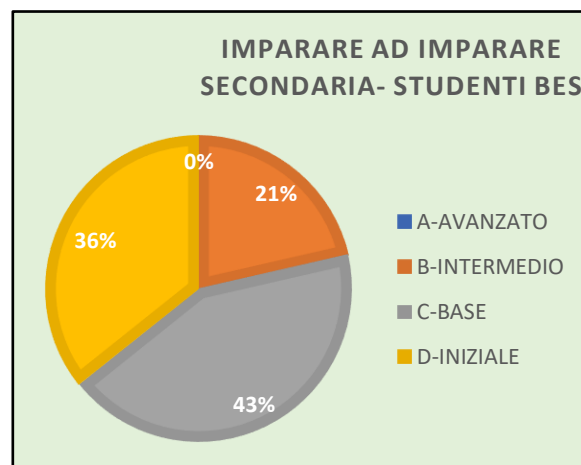

Istituto Comprensivo "Nori de' Nobili"- Trecastelli

SCUOLA SECONDARIA

classi 3[^]

alunni con BES

a.s. 2020-2021

Esiti delle competenze chiave e di cittadinanza riferite al RAV 2020 e PdM 2020-2021

IMPARARE AD IMPARARE

livello A avanzato	0/14 alunni	0%
livello B intermedio	3/14 alunni	21%
livello C base	6/14 alunni	43%
livello D iniziale	5/14 alunni	36%

COMPETENZE SOCIALI E CIVICHE

livello A avanzato	1/14 alunni	7%
livello B intermedio	5/14 alunni	36%
livello C base	7/14 alunni	50%
livello D iniziale	1/14 alunni	7%