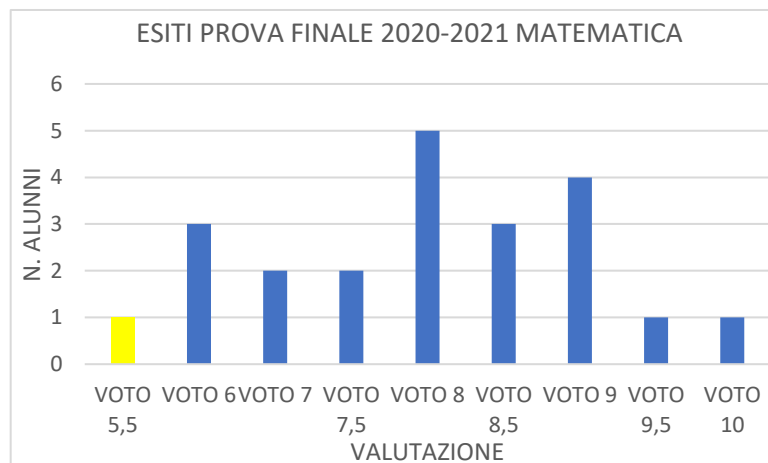

ID

TEST INGRESSO 1D INGLESE

ESITI PROVA INTERMEDIA 2020-2021 INGLESE

ESITI PROVA FINALE 2020-2021 INGLESE

TEST INGRESSO 1D MATEMATICA

ESITI PROVA INTERMEDIA 2020-2021 MATEMATICA

ESITI PROVA FINALE 2020-2021 MATEMATICA

II A

TEST INGRESSO INGLESE 2A

ESITI PROVA INTERMEDIA 2020-2021 INGLESE

ESITI PROVA FINALE 2020-2021 INGLESE

TEST INGRESSO MATEMATICA 2A

ESITI PROVA INTERMEDIA 2020-2021 MATEMATICA

ESITI PROVA FINALE 2020-2021 MATEMATICA

II B

II C

TEST INGRESSO INGLESE 2C

ESITI PROVA INTERMEDIA 2020-2021 INGLESE

ESITI PROVE FINALI 2020-2021 INGLESE

TEST INGRESSO MATEMATICA 2C

ESITI PROVA INTERMEDIA 2020-2021 MATEMATICA

ESITI PROVA FINALE 2020-2021 MATEMATICA

II D

TEST INGRESSO ITALIANO 2D

ESITI PROVA INTERMEDIA 2020-2021 ITALIANO

ESITI PROVA FINALE 2020-2021 ITALIANO

III A

III B

TEST INGRESSO INGLESE 3B

ESITI PROVA INTERMEDIA 2020-2021 INGLESE