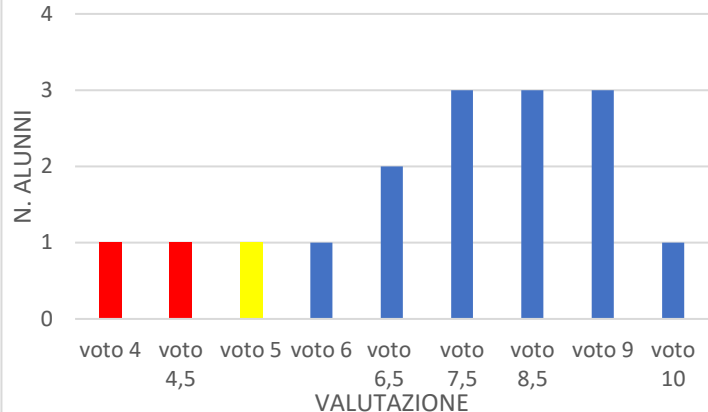

TEST INGRESSO 1A MATEMATICA

ESITI PROVA INTERMEDIA 2020-2021 MATEMATICA

ESITI PROVA FINALE 2020-2021 MATEMATICA

IB

TEST INGRESSO 1B ITALIANO

ESITI PROVA INTERMEDIA 2020-2021 ITALIANO

ESITI PROVA FINALE 2020-2021 ITALIANO

1C

TEST INGRESSO 1C INGLESE

ESITI PROVA INTERMEDIA 2020-2021 INGLESE

ESITI PROVA FINALE 2020-2021 INGLESE

TEST INGRESSO 1C MATEMATICA

ESITI PROVA INTERMEDIA 2020-2021 MATEMATICA

ESITI PROVA FINALE 2020-2021 MATEMATICA

ID

TEST INGRESSO 1D INGLESE

ESITI PROVA INTERMEDIA 2020-2021 INGLESE

ESITI PROVA FINALE 2020-2021 INGLESE

TEST INGRESSO 1D MATEMATICA

ESITI PROVA INTERMEDIA 2020-2021 MATEMATICA

ESITI PROVA FINALE 2020-2021 MATEMATICA