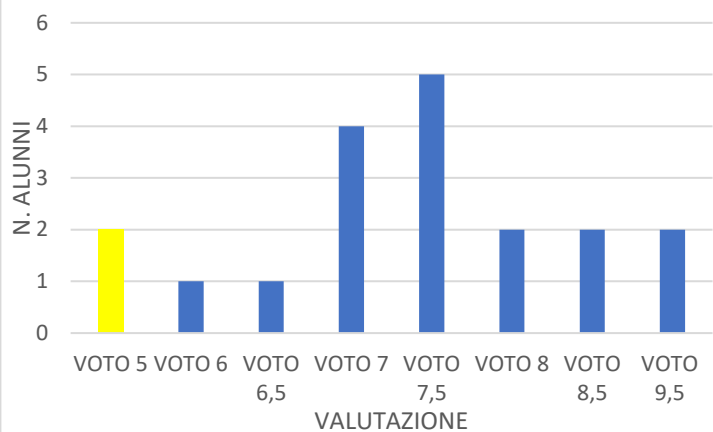

1C

TEST INGRESSO 1C INGLESE

ESITI PROVA INTERMEDIA 2020-2021 INGLESE

ESITI PROVA FINALE 2020-2021 INGLESE

TEST INGRESSO 1C MATEMATICA

ESITI PROVA INTERMEDIA 2020-2021 MATEMATICA

ESITI PROVA FINALE 2020-2021 MATEMATICA

ID

TEST INGRESSO 1D INGLESE

ESITI PROVA INTERMEDIA 2020-2021 INGLESE

ESITI PROVA FINALE 2020-2021 INGLESE

TEST INGRESSO 1D MATEMATICA

ESITI PROVA INTERMEDIA 2020-2021 MATEMATICA

ESITI PROVA FINALE 2020-2021 MATEMATICA

II A

TEST INGRESSO INGLESE 2A

ESITI PROVA INTERMEDIA 2020-2021 INGLESE

ESITI PROVA FINALE 2020-2021 INGLESE

TEST INGRESSO MATEMATICA 2A

ESITI PROVA INTERMEDIA 2020-2021 MATEMATICA

ESITI PROVA FINALE 2020-2021 MATEMATICA

II B

II C

TEST INGRESSO INGLESE 2C

ESITI PROVA INTERMEDIA 2020-2021 INGLESE

ESITI PROVE FINALI 2020-2021 INGLESE

TEST INGRESSO MATEMATICA 2C

ESITI PROVA INTERMEDIA 2020-2021 MATEMATICA

ESITI PROVA FINALE 2020-2021 MATEMATICA