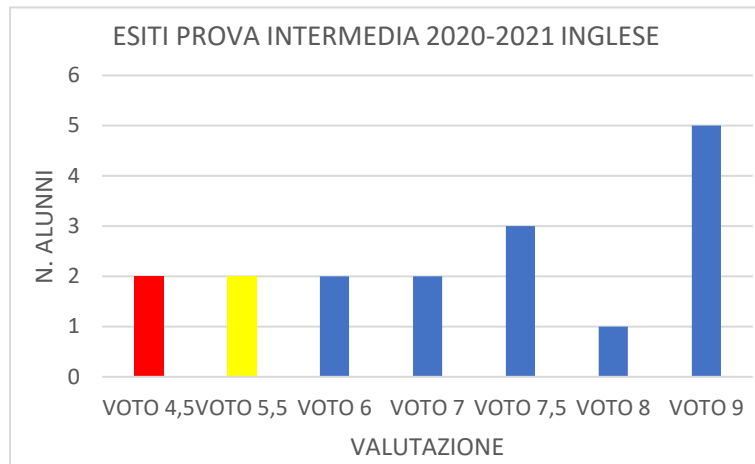

II B

II C

TEST INGRESSO INGLESE 2C

ESITI PROVA INTERMEDIA 2020-2021 INGLESE

ESITI PROVE FINALI 2020-2021 INGLESE

TEST INGRESSO MATEMATICA 2C

ESITI PROVA INTERMEDIA 2020-2021 MATEMATICA

ESITI PROVA FINALE 2020-2021 MATEMATICA

II D

TEST INGRESSO ITALIANO 2D

ESITI PROVA INTERMEDIA 2020-2021 ITALIANO

ESITI PROVA FINALE 2020-2021 ITALIANO

III A

III B

TEST INGRESSO INGLESE 3B

ESITI PROVA INTERMEDIA 2020-2021 INGLESE

ESITI PROVA FINALE 2020-2021 INGLESE

TEST INGRESSO MATEMATICA 3B

ESITI PROVA INTERMEDIA 2020-2021 MATEMATICA

ESITI PROVA FINALE 2020-2021 MATEMATICA

III C

TEST INGRESSO INGLESE 3C

ESITI PROVA INTERMEDIA 2020-2021 INGLESE

ESITI PROVA FINALE 2020-2021 INGLESE

TEST INGRESSO MATEMATICA 3C

ESITI PROVA INTERMEDIA 2020-2021 MATEMATICA

ESITI PROVA FINALE 2020-2021 MATEMATICA