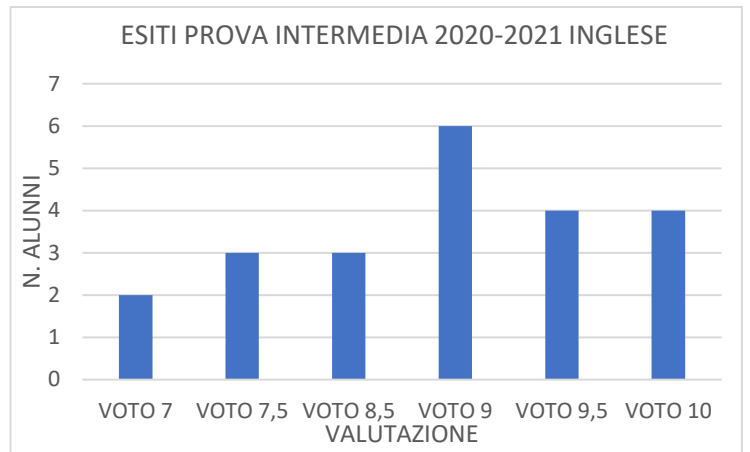

ID

TEST INGRESSO 1D INGLESE

ESITI PROVA INTERMEDIA 2020-2021 INGLESE

ESITI PROVA FINALE 2020-2021 INGLESE

TEST INGRESSO 1D MATEMATICA

ESITI PROVA INTERMEDIA 2020-2021 MATEMATICA

ESITI PROVA FINALE 2020-2021 MATEMATICA

II A

TEST INGRESSO INGLESE 2A

ESITI PROVA INTERMEDIA 2020-2021 INGLESE

ESITI PROVA FINALE 2020-2021 INGLESE

TEST INGRESSO MATEMATICA 2A

ESITI PROVA INTERMEDIA 2020-2021 MATEMATICA

ESITI PROVA FINALE 2020-2021 MATEMATICA

II B

II C

TEST INGRESSO INGLESE 2C

ESITI PROVA INTERMEDIA 2020-2021 INGLESE

ESITI PROVE FINALI 2020-2021 INGLESE

TEST INGRESSO MATEMATICA 2C

ESITI PROVA INTERMEDIA 2020-2021 MATEMATICA

ESITI PROVA FINALE 2020-2021 MATEMATICA

II D

TEST INGRESSO ITALIANO 2D

ESITI PROVA INTERMEDIA 2020-2021 ITALIANO

ESITI PROVA FINALE 2020-2021 ITALIANO

III A

III B

TEST INGRESSO INGLESE 3B

ESITI PROVA INTERMEDIA 2020-2021 INGLESE