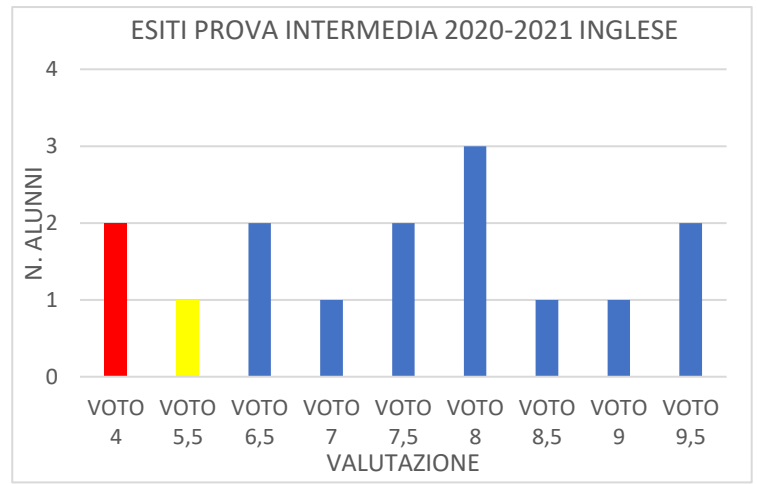

II B

II C

TEST INGRESSO INGLESE 2C

ESITI PROVA INTERMEDIA 2020-2021 INGLESE

ESITI PROVE FINALI 2020-2021 INGLESE

TEST INGRESSO MATEMATICA 2C

ESITI PROVA INTERMEDIA 2020-2021 MATEMATICA

ESITI PROVA FINALE 2020-2021 MATEMATICA

II D

TEST INGRESSO ITALIANO 2D

ESITI PROVA INTERMEDIA 2020-2021 ITALIANO

ESITI PROVA FINALE 2020-2021 ITALIANO

III A

III B

TEST INGRESSO INGLESE 3B

ESITI PROVA INTERMEDIA 2020-2021 INGLESE

ESITI PROVA FINALE 2020-2021 INGLESE

TEST INGRESSO MATEMATICA 3B

ESITI PROVA INTERMEDIA 2020-2021 MATEMATICA

ESITI PROVA FINALE 2020-2021 MATEMATICA

III C

TEST INGRESSO INGLESE 3C

ESITI PROVA INTERMEDIA 2020-2021 INGLESE

ESITI PROVA FINALE 2020-2021 INGLESE

TEST INGRESSO MATEMATICA 3C

ESITI PROVA INTERMEDIA 2020-2021 MATEMATICA

ESITI PROVA FINALE 2020-2021 MATEMATICA