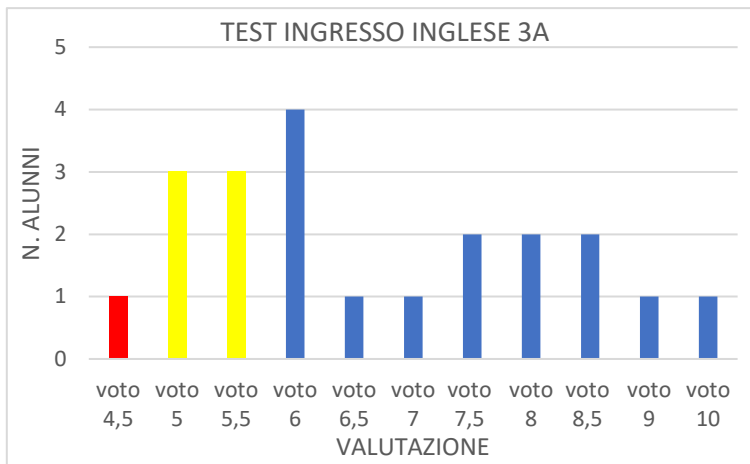

II B

II C

TEST INGRESSO INGLESE 2C

ESITI PROVA INTERMEDIA 2020-2021 INGLESE

ESITI PROVE FINALI 2020-2021 INGLESE

TEST INGRESSO MATEMATICA 2C

ESITI PROVA INTERMEDIA 2020-2021 MATEMATICA

ESITI PROVA FINALE 2020-2021 MATEMATICA

II D

TEST INGRESSO ITALIANO 2D

ESITI PROVA INTERMEDIA 2020-2021 ITALIANO

ESITI PROVA FINALE 2020-2021 ITALIANO

III A

III B

TEST INGRESSO INGLESE 3B

ESITI PROVA INTERMEDIA 2020-2021 INGLESE

ESITI PROVA FINALE 2020-2021 INGLESE

TEST INGRESSO MATEMATICA 3B

ESITI PROVA INTERMEDIA 2020-2021 MATEMATICA

ESITI PROVA FINALE 2020-2021 MATEMATICA

III C

TEST INGRESSO INGLESE 3C

ESITI PROVA INTERMEDIA 2020-2021 INGLESE

ESITI PROVA FINALE 2020-2021 INGLESE

TEST INGRESSO MATEMATICA 3C

ESITI PROVA INTERMEDIA 2020-2021 MATEMATICA

ESITI PROVA FINALE 2020-2021 MATEMATICA