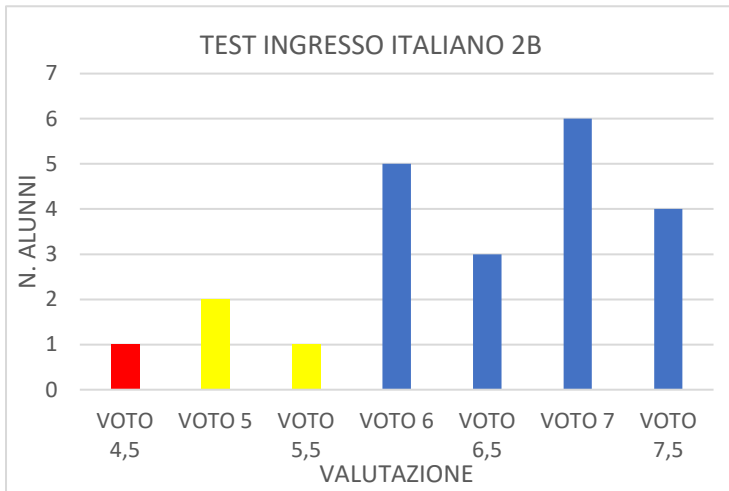

ID

TEST INGRESSO 1D INGLESE

ESITI PROVA INTERMEDIA 2020-2021 INGLESE

ESITI PROVA FINALE 2020-2021 INGLESE

TEST INGRESSO 1D MATEMATICA

ESITI PROVA INTERMEDIA 2020-2021 MATEMATICA

ESITI PROVA FINALE 2020-2021 MATEMATICA

II A

TEST INGRESSO INGLESE 2A

ESITI PROVA INTERMEDIA 2020-2021 INGLESE

ESITI PROVA FINALE 2020-2021 INGLESE

TEST INGRESSO MATEMATICA 2A

ESITI PROVA INTERMEDIA 2020-2021 MATEMATICA

ESITI PROVA FINALE 2020-2021 MATEMATICA

II B

II C

TEST INGRESSO INGLESE 2C

ESITI PROVA INTERMEDIA 2020-2021 INGLESE

ESITI PROVE FINALI 2020-2021 INGLESE

TEST INGRESSO MATEMATICA 2C

ESITI PROVA INTERMEDIA 2020-2021 MATEMATICA

ESITI PROVA FINALE 2020-2021 MATEMATICA

II D

TEST INGRESSO ITALIANO 2D

ESITI PROVA INTERMEDIA 2020-2021 ITALIANO

ESITI PROVA FINALE 2020-2021 ITALIANO

III A

III B

TEST INGRESSO INGLESE 3B

ESITI PROVA INTERMEDIA 2020-2021 INGLESE