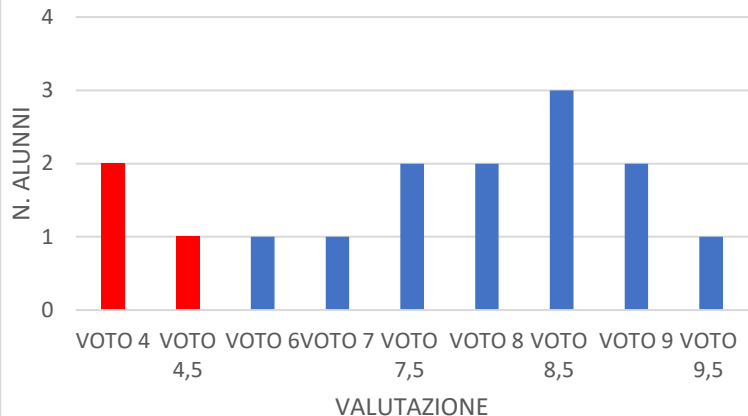

TEST INGRESSO 1A MATEMATICA

ESITI PROVA INTERMEDIA 2020-2021 MATEMATICA

ESITI PROVA FINALE 2020-2021 MATEMATICA

IB

TEST INGRESSO 1B ITALIANO

ESITI PROVA INTERMEDIA 2020-2021 ITALIANO

ESITI PROVA FINALE 2020-2021 ITALIANO

1C

TEST INGRESSO 1C INGLESE

ESITI PROVA INTERMEDIA 2020-2021 INGLESE

ESITI PROVA FINALE 2020-2021 INGLESE

TEST INGRESSO 1C MATEMATICA

ESITI PROVA INTERMEDIA 2020-2021 MATEMATICA

ESITI PROVA FINALE 2020-2021 MATEMATICA

ID

TEST INGRESSO 1D INGLESE

ESITI PROVA INTERMEDIA 2020-2021 INGLESE

ESITI PROVA FINALE 2020-2021 INGLESE

TEST INGRESSO 1D MATEMATICA

ESITI PROVA INTERMEDIA 2020-2021 MATEMATICA

ESITI PROVA FINALE 2020-2021 MATEMATICA