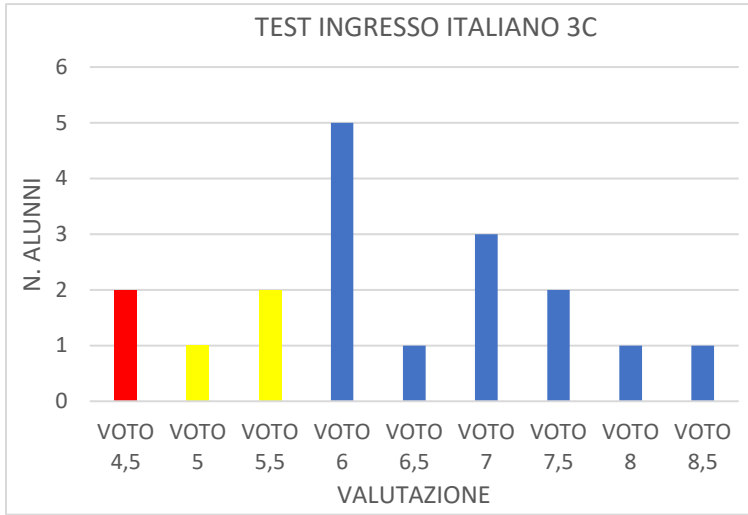

II B

II C

TEST INGRESSO INGLESE 2C

ESITI PROVA INTERMEDIA 2020-2021 INGLESE

ESITI PROVE FINALI 2020-2021 INGLESE

TEST INGRESSO MATEMATICA 2C

ESITI PROVA INTERMEDIA 2020-2021 MATEMATICA

ESITI PROVA FINALE 2020-2021 MATEMATICA

II D

TEST INGRESSO ITALIANO 2D

ESITI PROVA INTERMEDIA 2020-2021 ITALIANO

ESITI PROVA FINALE 2020-2021 ITALIANO

III A

III B

TEST INGRESSO INGLESE 3B

ESITI PROVA INTERMEDIA 2020-2021 INGLESE

ESITI PROVA FINALE 2020-2021 INGLESE

TEST INGRESSO MATEMATICA 3B

ESITI PROVA INTERMEDIA 2020-2021 MATEMATICA

ESITI PROVA FINALE 2020-2021 MATEMATICA

III C

TEST INGRESSO INGLESE 3C

ESITI PROVA INTERMEDIA 2020-2021 INGLESE

ESITI PROVA FINALE 2020-2021 INGLESE

TEST INGRESSO MATEMATICA 3C

ESITI PROVA INTERMEDIA 2020-2021 MATEMATICA

ESITI PROVA FINALE 2020-2021 MATEMATICA