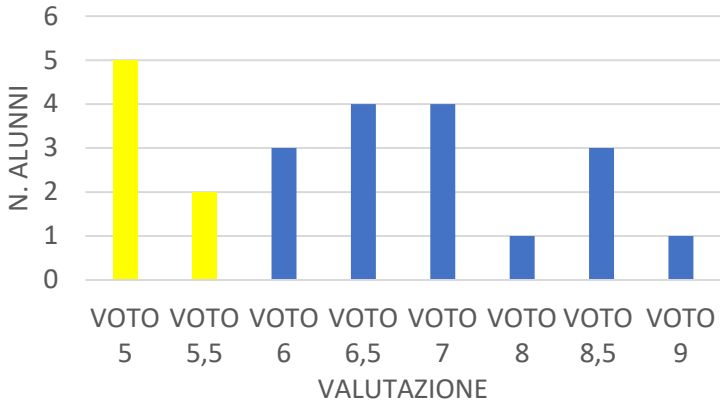

II B

II C

TEST INGRESSO INGLESE 2C

ESITI PROVA INTERMEDIA 2020-2021 INGLESE

ESITI PROVE FINALI 2020-2021 INGLESE

TEST INGRESSO MATEMATICA 2C

ESITI PROVA INTERMEDIA 2020-2021 MATEMATICA

ESITI PROVA FINALE 2020-2021 MATEMATICA

II D

TEST INGRESSO ITALIANO 2D

ESITI PROVA INTERMEDIA 2020-2021 ITALIANO

ESITI PROVA FINALE 2020-2021 ITALIANO

III A

III B

TEST INGRESSO INGLESE 3B

ESITI PROVA INTERMEDIA 2020-2021 INGLESE

ESITI PROVA FINALE 2020-2021 INGLESE

TEST INGRESSO MATEMATICA 3B

ESITI PROVA INTERMEDIA 2020-2021 MATEMATICA

ESITI PROVA FINALE 2020-2021 MATEMATICA

III C

TEST INGRESSO INGLESE 3C

ESITI PROVA INTERMEDIA 2020-2021 INGLESE

ESITI PROVA FINALE 2020-2021 INGLESE

TEST INGRESSO MATEMATICA 3C

ESITI PROVA INTERMEDIA 2020-2021 MATEMATICA

ESITI PROVA FINALE 2020-2021 MATEMATICA