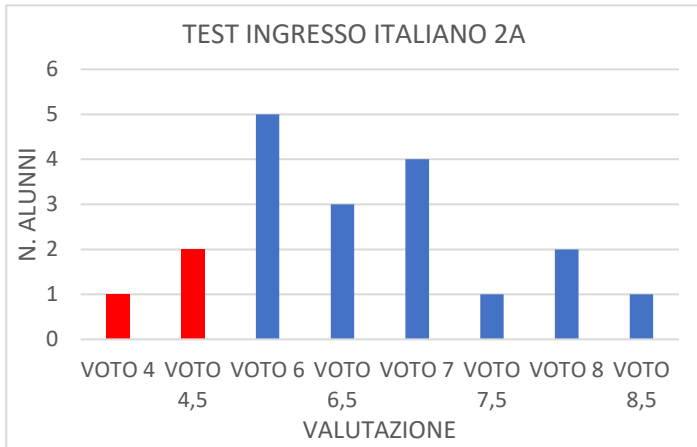

1C

TEST INGRESSO 1C INGLESE

ESITI PROVA INTERMEDIA 2020-2021 INGLESE

ESITI PROVA FINALE 2020-2021 INGLESE

TEST INGRESSO 1C MATEMATICA

ESITI PROVA INTERMEDIA 2020-2021 MATEMATICA

ESITI PROVA FINALE 2020-2021 MATEMATICA

ID

TEST INGRESSO 1D INGLESE

ESITI PROVA INTERMEDIA 2020-2021 INGLESE

ESITI PROVA FINALE 2020-2021 INGLESE

TEST INGRESSO 1D MATEMATICA

ESITI PROVA INTERMEDIA 2020-2021 MATEMATICA

ESITI PROVA FINALE 2020-2021 MATEMATICA

II A

TEST INGRESSO INGLESE 2A

ESITI PROVA INTERMEDIA 2020-2021 INGLESE

ESITI PROVA FINALE 2020-2021 INGLESE

TEST INGRESSO MATEMATICA 2A

ESITI PROVA INTERMEDIA 2020-2021 MATEMATICA

ESITI PROVA FINALE 2020-2021 MATEMATICA

II B

II C

TEST INGRESSO INGLESE 2C

ESITI PROVA INTERMEDIA 2020-2021 INGLESE

ESITI PROVE FINALI 2020-2021 INGLESE

TEST INGRESSO MATEMATICA 2C

ESITI PROVA INTERMEDIA 2020-2021 MATEMATICA

ESITI PROVA FINALE 2020-2021 MATEMATICA