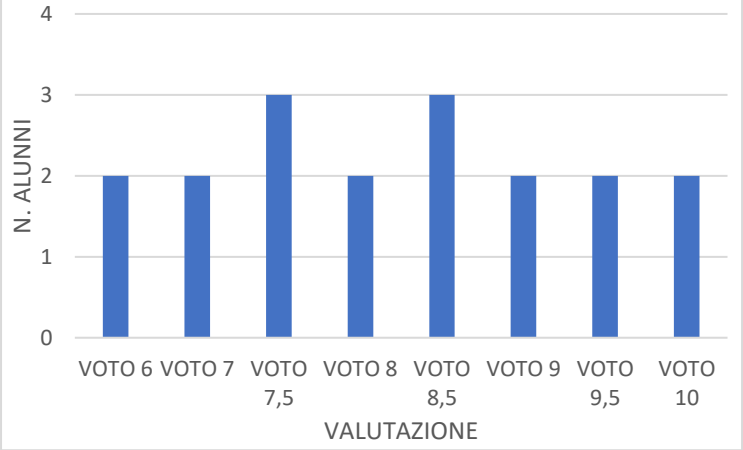

I.C. "NORI DE' NOBILI" TRECATELLI – SCUOLA SECONDARIA

CONFRONTO ESITI PROVE PARALLELE A.S. 2020-2021

IA

TEST INGRESSO 1A INGLESE

ESITI PROVA INTERMEDIA 2020-2021 INGLESE

ESITI PROVA FINALE 2020-2021 INGLESE

TEST INGRESSO 1A MATEMATICA

ESITI PROVA INTERMEDIA 2020-2021 MATEMATICA

ESITI PROVA FINALE 2020-2021 MATEMATICA

IB

TEST INGRESSO 1B ITALIANO

ESITI PROVA INTERMEDIA 2020-2021 ITALIANO

ESITI PROVA FINALE 2020-2021 ITALIANO

1C

TEST INGRESSO 1C INGLESE

ESITI PROVA INTERMEDIA 2020-2021 INGLESE

ESITI PROVA FINALE 2020-2021 INGLESE

TEST INGRESSO 1C MATEMATICA

ESITI PROVA INTERMEDIA 2020-2021 MATEMATICA

ESITI PROVA FINALE 2020-2021 MATEMATICA