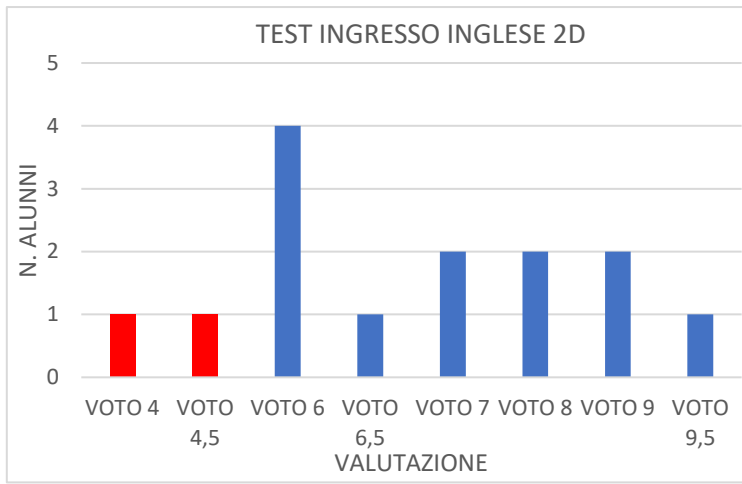

II B

II C

TEST INGRESSO INGLESE 2C

ESITI PROVA INTERMEDIA 2020-2021 INGLESE

ESITI PROVE FINALI 2020-2021 INGLESE

TEST INGRESSO MATEMATICA 2C

ESITI PROVA INTERMEDIA 2020-2021 MATEMATICA

ESITI PROVA FINALE 2020-2021 MATEMATICA

II D

TEST INGRESSO ITALIANO 2D

ESITI PROVA INTERMEDIA 2020-2021 ITALIANO

ESITI PROVA FINALE 2020-2021 ITALIANO

III A

III B

TEST INGRESSO INGLESE 3B

ESITI PROVA INTERMEDIA 2020-2021 INGLESE

ESITI PROVA FINALE 2020-2021 INGLESE

TEST INGRESSO MATEMATICA 3B

ESITI PROVA INTERMEDIA 2020-2021 MATEMATICA

ESITI PROVA FINALE 2020-2021 MATEMATICA

III C

TEST INGRESSO INGLESE 3C

ESITI PROVA INTERMEDIA 2020-2021 INGLESE

ESITI PROVA FINALE 2020-2021 INGLESE

TEST INGRESSO MATEMATICA 3C

ESITI PROVA INTERMEDIA 2020-2021 MATEMATICA

ESITI PROVA FINALE 2020-2021 MATEMATICA