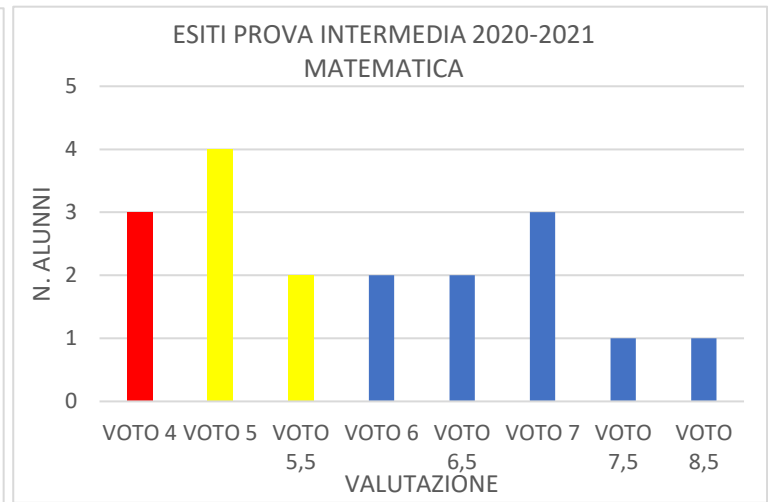

I.C. "NORI DE' NOBILI" TRECATELLI – SCUOLA SECONDARIA

CONFRONTO ESITI PROVE PARALLELE A.S. 2020-2021

IA

TEST INGRESSO 1A INGLESE

ESITI PROVA INTERMEDIA 2020-2021 INGLESE

ESITI PROVA FINALE 2020-2021 INGLESE

TEST INGRESSO 1A MATEMATICA

ESITI PROVA INTERMEDIA 2020-2021 MATEMATICA

ESITI PROVA FINALE 2020-2021 MATEMATICA

IB

TEST INGRESSO 1B ITALIANO

ESITI PROVA INTERMEDIA 2020-2021 ITALIANO

ESITI PROVA FINALE 2020-2021 ITALIANO

1C

TEST INGRESSO 1C INGLESE

ESITI PROVA INTERMEDIA 2020-2021 INGLESE

ESITI PROVA FINALE 2020-2021 INGLESE

TEST INGRESSO 1C MATEMATICA

ESITI PROVA INTERMEDIA 2020-2021 MATEMATICA

ESITI PROVA FINALE 2020-2021 MATEMATICA

ID

TEST INGRESSO 1D INGLESE

ESITI PROVA INTERMEDIA 2020-2021 INGLESE

ESITI PROVA FINALE 2020-2021 INGLESE

TEST INGRESSO 1D MATEMATICA

ESITI PROVA INTERMEDIA 2020-2021 MATEMATICA

ESITI PROVA FINALE 2020-2021 MATEMATICA