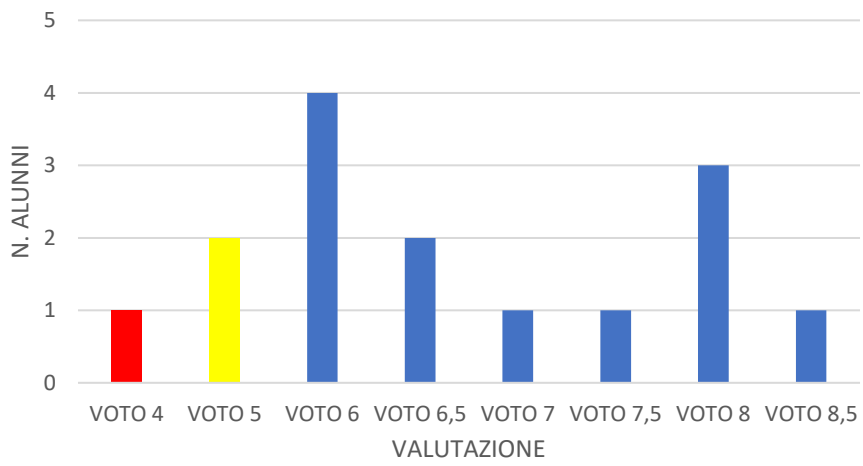

II B

II C

TEST INGRESSO INGLESE 2C

ESITI PROVA INTERMEDIA 2020-2021 INGLESE

ESITI PROVE FINALI 2020-2021 INGLESE

TEST INGRESSO MATEMATICA 2C

ESITI PROVA INTERMEDIA 2020-2021 MATEMATICA

ESITI PROVA FINALE 2020-2021 MATEMATICA

II D

TEST INGRESSO ITALIANO 2D

ESITI PROVA INTERMEDIA 2020-2021 ITALIANO

ESITI PROVA FINALE 2020-2021 ITALIANO

III A

III B

TEST INGRESSO INGLESE 3B

ESITI PROVA INTERMEDIA 2020-2021 INGLESE

ESITI PROVA FINALE 2020-2021 INGLESE

TEST INGRESSO MATEMATICA 3B

ESITI PROVA INTERMEDIA 2020-2021 MATEMATICA

ESITI PROVA FINALE 2020-2021 MATEMATICA

III C

TEST INGRESSO INGLESE 3C

ESITI PROVA INTERMEDIA 2020-2021 INGLESE

ESITI PROVA FINALE 2020-2021 INGLESE

TEST INGRESSO MATEMATICA 3C

ESITI PROVA INTERMEDIA 2020-2021 MATEMATICA

ESITI PROVA FINALE 2020-2021 MATEMATICA