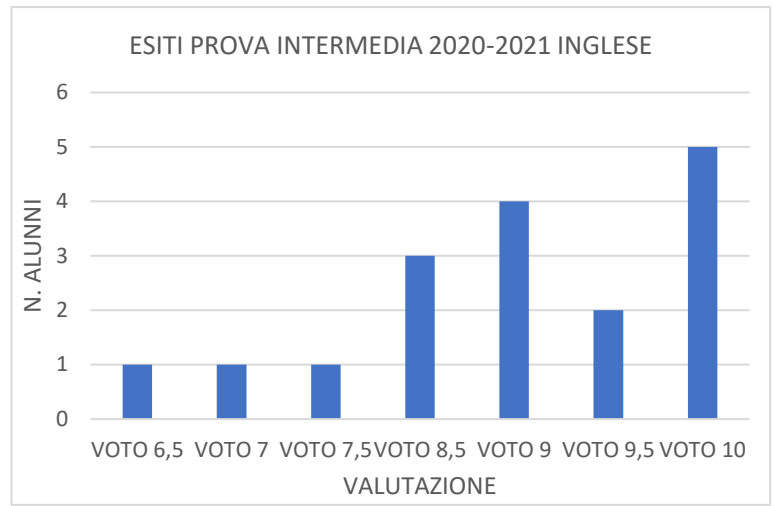

I.C. "NORI DE' NOBILI" TRECATELLI – SCUOLA SECONDARIA

CONFRONTO ESITI PROVE PARALLELE A.S. 2020-2021

IA

TEST INGRESSO 1A INGLESE

ESITI PROVA INTERMEDIA 2020-2021 INGLESE

ESITI PROVA FINALE 2020-2021 INGLESE

TEST INGRESSO 1A MATEMATICA

ESITI PROVA INTERMEDIA 2020-2021 MATEMATICA

ESITI PROVA FINALE 2020-2021 MATEMATICA

IB

TEST INGRESSO 1B ITALIANO

ESITI PROVA INTERMEDIA 2020-2021 ITALIANO

ESITI PROVA FINALE 2020-2021 ITALIANO

1C

TEST INGRESSO 1C INGLESE

ESITI PROVA INTERMEDIA 2020-2021 INGLESE

ESITI PROVA FINALE 2020-2021 INGLESE

TEST INGRESSO 1C MATEMATICA

ESITI PROVA INTERMEDIA 2020-2021 MATEMATICA

ESITI PROVA FINALE 2020-2021 MATEMATICA

ID

TEST INGRESSO 1D INGLESE

ESITI PROVA INTERMEDIA 2020-2021 INGLESE

ESITI PROVA FINALE 2020-2021 INGLESE

TEST INGRESSO 1D MATEMATICA

ESITI PROVA INTERMEDIA 2020-2021 MATEMATICA

ESITI PROVA FINALE 2020-2021 MATEMATICA