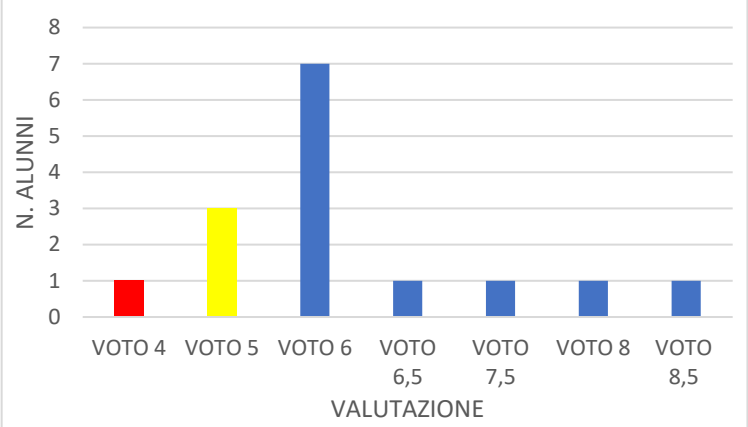

II A

TEST INGRESSO INGLESE 2A

ESITI PROVA INTERMEDIA 2020-2021 INGLESE

ESITI PROVA FINALE 2020-2021 INGLESE

TEST INGRESSO MATEMATICA 2A

ESITI PROVA INTERMEDIA 2020-2021 MATEMATICA

ESITI PROVA FINALE 2020-2021 MATEMATICA

II B

II C

TEST INGRESSO INGLESE 2C

ESITI PROVA INTERMEDIA 2020-2021 INGLESE

ESITI PROVE FINALI 2020-2021 INGLESE

TEST INGRESSO MATEMATICA 2C

ESITI PROVA INTERMEDIA 2020-2021 MATEMATICA

ESITI PROVA FINALE 2020-2021 MATEMATICA

II D

TEST INGRESSO ITALIANO 2D

ESITI PROVA INTERMEDIA 2020-2021 ITALIANO

ESITI PROVA FINALE 2020-2021 ITALIANO

III A

III B

TEST INGRESSO INGLESE 3B

ESITI PROVA INTERMEDIA 2020-2021 INGLESE

ESITI PROVA FINALE 2020-2021 INGLESE

TEST INGRESSO MATEMATICA 3B

ESITI PROVA INTERMEDIA 2020-2021 MATEMATICA

ESITI PROVA FINALE 2020-2021 MATEMATICA

III C

TEST INGRESSO INGLESE 3C

ESITI PROVA INTERMEDIA 2020-2021 INGLESE