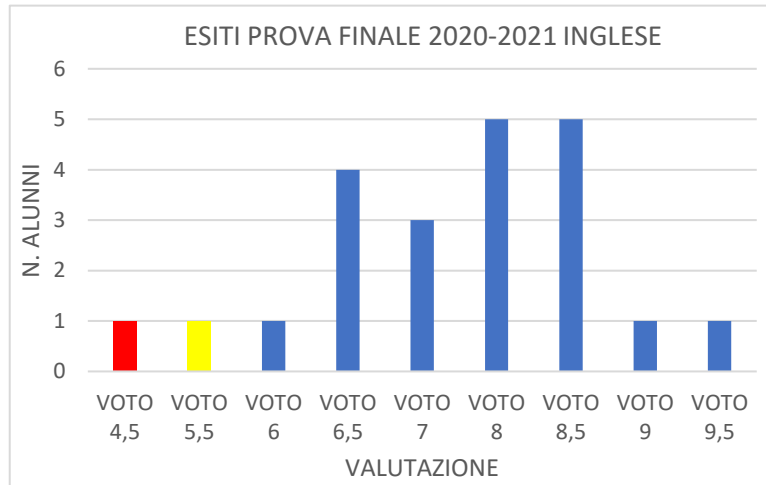

ID

TEST INGRESSO 1D INGLESE

ESITI PROVA INTERMEDIA 2020-2021 INGLESE

ESITI PROVA FINALE 2020-2021 INGLESE

TEST INGRESSO 1D MATEMATICA

ESITI PROVA INTERMEDIA 2020-2021 MATEMATICA

ESITI PROVA FINALE 2020-2021 MATEMATICA

II A

TEST INGRESSO INGLESE 2A

ESITI PROVA INTERMEDIA 2020-2021 INGLESE

ESITI PROVA FINALE 2020-2021 INGLESE

TEST INGRESSO MATEMATICA 2A

ESITI PROVA INTERMEDIA 2020-2021 MATEMATICA

ESITI PROVA FINALE 2020-2021 MATEMATICA

II B

II C

TEST INGRESSO INGLESE 2C

ESITI PROVA INTERMEDIA 2020-2021 INGLESE

ESITI PROVE FINALI 2020-2021 INGLESE

TEST INGRESSO MATEMATICA 2C

ESITI PROVA INTERMEDIA 2020-2021 MATEMATICA

ESITI PROVA FINALE 2020-2021 MATEMATICA

II D

TEST INGRESSO ITALIANO 2D

ESITI PROVA INTERMEDIA 2020-2021 ITALIANO

ESITI PROVA FINALE 2020-2021 ITALIANO

III A

III B

TEST INGRESSO INGLESE 3B

ESITI PROVA INTERMEDIA 2020-2021 INGLESE