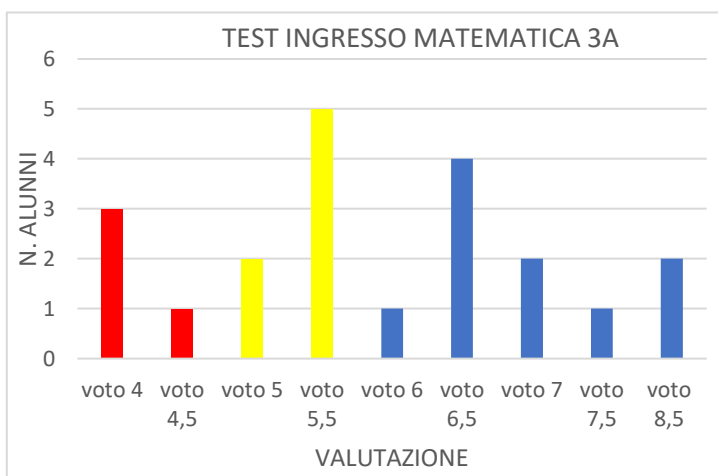

II B

II C

TEST INGRESSO INGLESE 2C

ESITI PROVA INTERMEDIA 2020-2021 INGLESE

ESITI PROVE FINALI 2020-2021 INGLESE

TEST INGRESSO MATEMATICA 2C

ESITI PROVA INTERMEDIA 2020-2021 MATEMATICA

ESITI PROVA FINALE 2020-2021 MATEMATICA

II D

TEST INGRESSO ITALIANO 2D

ESITI PROVA INTERMEDIA 2020-2021 ITALIANO

ESITI PROVA FINALE 2020-2021 ITALIANO

III A

III B

TEST INGRESSO INGLESE 3B

ESITI PROVA INTERMEDIA 2020-2021 INGLESE

ESITI PROVA FINALE 2020-2021 INGLESE

TEST INGRESSO MATEMATICA 3B

ESITI PROVA INTERMEDIA 2020-2021 MATEMATICA

ESITI PROVA FINALE 2020-2021 MATEMATICA

III C

TEST INGRESSO INGLESE 3C

ESITI PROVA INTERMEDIA 2020-2021 INGLESE

ESITI PROVA FINALE 2020-2021 INGLESE

TEST INGRESSO MATEMATICA 3C

ESITI PROVA INTERMEDIA 2020-2021 MATEMATICA

ESITI PROVA FINALE 2020-2021 MATEMATICA