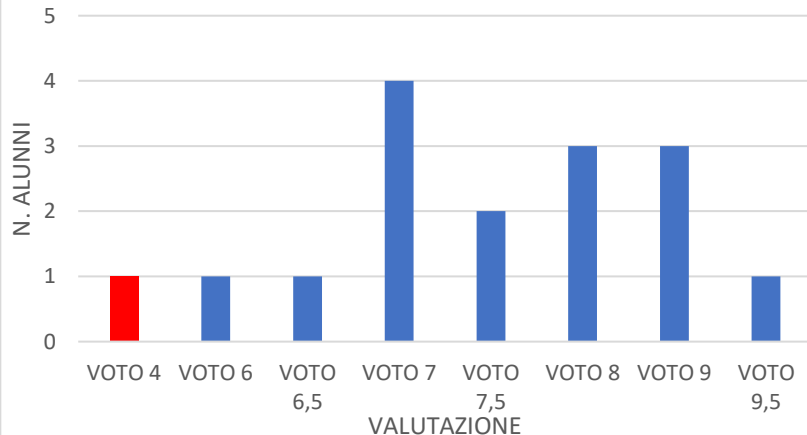

1C

TEST INGRESSO 1C INGLESE

ESITI PROVA INTERMEDIA 2020-2021 INGLESE

ESITI PROVA FINALE 2020-2021 INGLESE

TEST INGRESSO 1C MATEMATICA

ESITI PROVA INTERMEDIA 2020-2021 MATEMATICA

ESITI PROVA FINALE 2020-2021 MATEMATICA

ID

TEST INGRESSO 1D INGLESE

ESITI PROVA INTERMEDIA 2020-2021 INGLESE

ESITI PROVA FINALE 2020-2021 INGLESE

TEST INGRESSO 1D MATEMATICA

ESITI PROVA INTERMEDIA 2020-2021 MATEMATICA

ESITI PROVA FINALE 2020-2021 MATEMATICA

II A

TEST INGRESSO INGLESE 2A

ESITI PROVA INTERMEDIA 2020-2021 INGLESE

ESITI PROVA FINALE 2020-2021 INGLESE

TEST INGRESSO MATEMATICA 2A

ESITI PROVA INTERMEDIA 2020-2021 MATEMATICA

ESITI PROVA FINALE 2020-2021 MATEMATICA

II B

II C

TEST INGRESSO INGLESE 2C

ESITI PROVA INTERMEDIA 2020-2021 INGLESE

ESITI PROVE FINALI 2020-2021 INGLESE

TEST INGRESSO MATEMATICA 2C

ESITI PROVA INTERMEDIA 2020-2021 MATEMATICA

ESITI PROVA FINALE 2020-2021 MATEMATICA