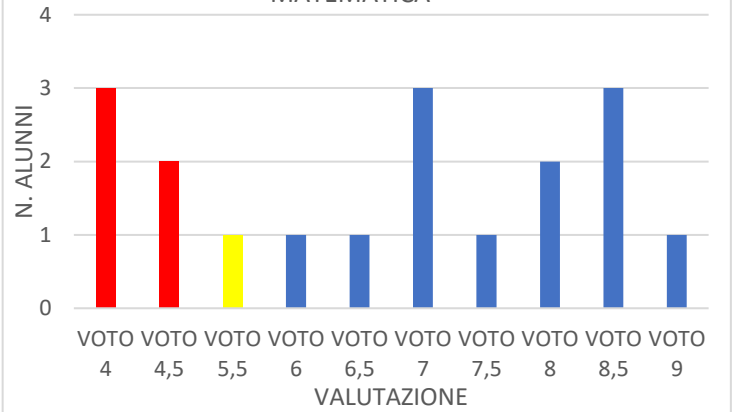

I.C. "NORI DE' NOBILI" TRECATELLI – SCUOLA SECONDARIA

CONFRONTO ESITI PROVE PARALLELE A.S. 2020-2021

IA

TEST INGRESSO 1A INGLESE

ESITI PROVA INTERMEDIA 2020-2021 INGLESE

ESITI PROVA FINALE 2020-2021 INGLESE

TEST INGRESSO 1A MATEMATICA

ESITI PROVA INTERMEDIA 2020-2021 MATEMATICA

ESITI PROVA FINALE 2020-2021 MATEMATICA

IB

TEST INGRESSO 1B ITALIANO

ESITI PROVA INTERMEDIA 2020-2021 ITALIANO

ESITI PROVA FINALE 2020-2021 ITALIANO

1C

TEST INGRESSO 1C INGLESE

ESITI PROVA INTERMEDIA 2020-2021 INGLESE

ESITI PROVA FINALE 2020-2021 INGLESE

TEST INGRESSO 1C MATEMATICA

ESITI PROVA INTERMEDIA 2020-2021 MATEMATICA

ESITI PROVA FINALE 2020-2021 MATEMATICA