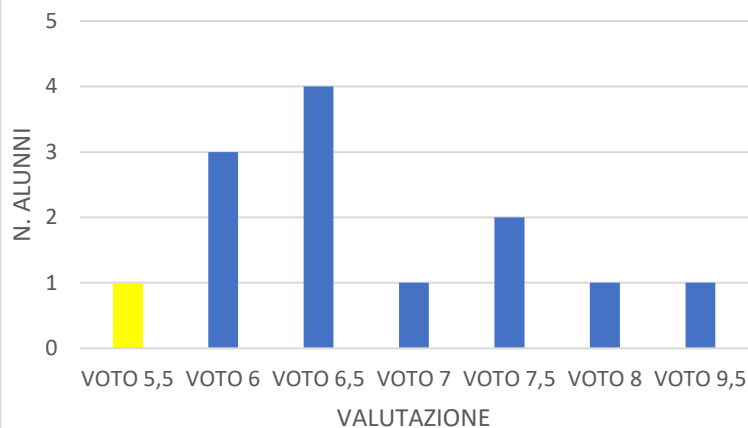

II A

TEST INGRESSO INGLESE 2A

ESITI PROVA INTERMEDIA 2020-2021 INGLESE

ESITI PROVA FINALE 2020-2021 INGLESE

TEST INGRESSO MATEMATICA 2A

ESITI PROVA INTERMEDIA 2020-2021 MATEMATICA

ESITI PROVA FINALE 2020-2021 MATEMATICA

II B

II C

TEST INGRESSO INGLESE 2C

ESITI PROVA INTERMEDIA 2020-2021 INGLESE

ESITI PROVE FINALI 2020-2021 INGLESE

TEST INGRESSO MATEMATICA 2C

ESITI PROVA INTERMEDIA 2020-2021 MATEMATICA

ESITI PROVA FINALE 2020-2021 MATEMATICA

II D

TEST INGRESSO ITALIANO 2D

ESITI PROVA INTERMEDIA 2020-2021 ITALIANO

ESITI PROVA FINALE 2020-2021 ITALIANO

III A

III B

TEST INGRESSO INGLESE 3B

ESITI PROVA INTERMEDIA 2020-2021 INGLESE

ESITI PROVA FINALE 2020-2021 INGLESE

TEST INGRESSO MATEMATICA 3B

ESITI PROVA INTERMEDIA 2020-2021 MATEMATICA

ESITI PROVA FINALE 2020-2021 MATEMATICA

III C

TEST INGRESSO INGLESE 3C

ESITI PROVA INTERMEDIA 2020-2021 INGLESE