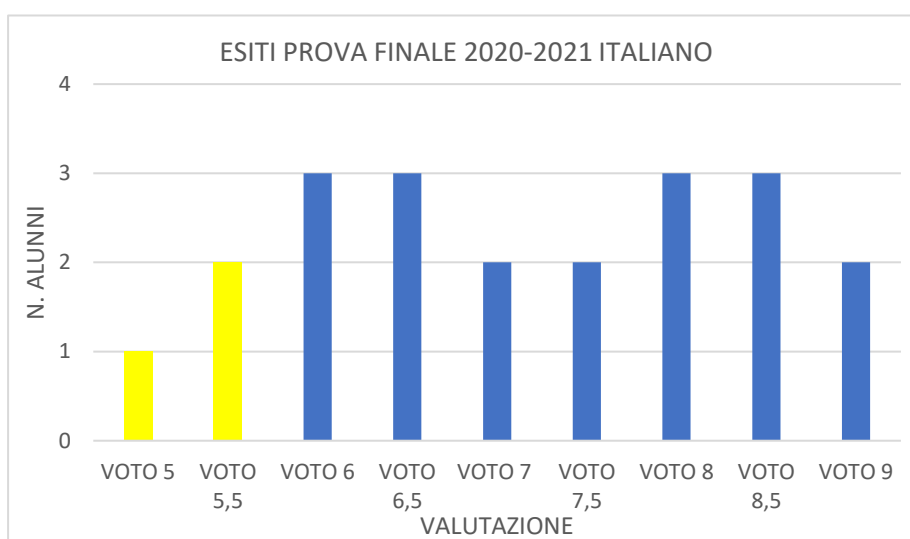

II B

II C

TEST INGRESSO INGLESE 2C

ESITI PROVA INTERMEDIA 2020-2021 INGLESE

ESITI PROVE FINALI 2020-2021 INGLESE

TEST INGRESSO MATEMATICA 2C

ESITI PROVA INTERMEDIA 2020-2021 MATEMATICA

ESITI PROVA FINALE 2020-2021 MATEMATICA

II D

TEST INGRESSO ITALIANO 2D

ESITI PROVA INTERMEDIA 2020-2021 ITALIANO

ESITI PROVA FINALE 2020-2021 ITALIANO

III A

III B

TEST INGRESSO INGLESE 3B

ESITI PROVA INTERMEDIA 2020-2021 INGLESE

ESITI PROVA FINALE 2020-2021 INGLESE

TEST INGRESSO MATEMATICA 3B

ESITI PROVA INTERMEDIA 2020-2021 MATEMATICA

ESITI PROVA FINALE 2020-2021 MATEMATICA

III C

TEST INGRESSO INGLESE 3C

ESITI PROVA INTERMEDIA 2020-2021 INGLESE

ESITI PROVA FINALE 2020-2021 INGLESE

TEST INGRESSO MATEMATICA 3C

ESITI PROVA INTERMEDIA 2020-2021 MATEMATICA

ESITI PROVA FINALE 2020-2021 MATEMATICA