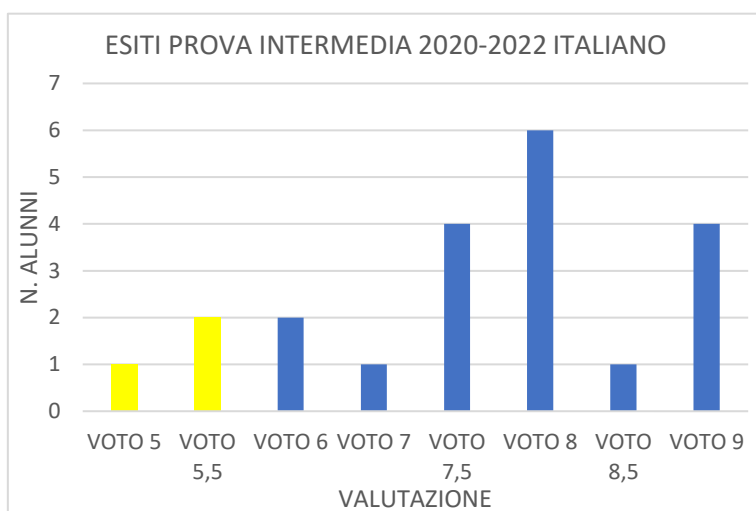

II B

II C

TEST INGRESSO INGLESE 2C

ESITI PROVA INTERMEDIA 2020-2021 INGLESE

ESITI PROVE FINALI 2020-2021 INGLESE

TEST INGRESSO MATEMATICA 2C

ESITI PROVA INTERMEDIA 2020-2021 MATEMATICA

ESITI PROVA FINALE 2020-2021 MATEMATICA

II D

TEST INGRESSO ITALIANO 2D

ESITI PROVA INTERMEDIA 2020-2021 ITALIANO

ESITI PROVA FINALE 2020-2021 ITALIANO

III A

III B

TEST INGRESSO INGLESE 3B

ESITI PROVA INTERMEDIA 2020-2021 INGLESE

ESITI PROVA FINALE 2020-2021 INGLESE

TEST INGRESSO MATEMATICA 3B

ESITI PROVA INTERMEDIA 2020-2021 MATEMATICA

ESITI PROVA FINALE 2020-2021 MATEMATICA

III C

TEST INGRESSO INGLESE 3C

ESITI PROVA INTERMEDIA 2020-2021 INGLESE

ESITI PROVA FINALE 2020-2021 INGLESE

TEST INGRESSO MATEMATICA 3C

ESITI PROVA INTERMEDIA 2020-2021 MATEMATICA

ESITI PROVA FINALE 2020-2021 MATEMATICA