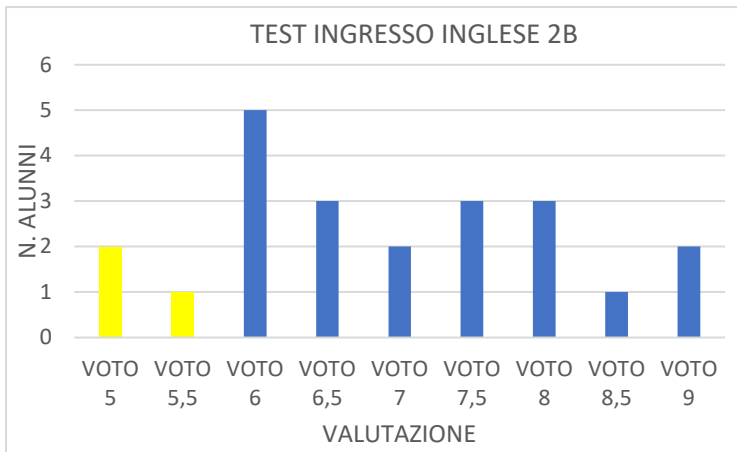

ID

TEST INGRESSO 1D INGLESE

ESITI PROVA INTERMEDIA 2020-2021 INGLESE

ESITI PROVA FINALE 2020-2021 INGLESE

TEST INGRESSO 1D MATEMATICA

ESITI PROVA INTERMEDIA 2020-2021 MATEMATICA

ESITI PROVA FINALE 2020-2021 MATEMATICA

II A

TEST INGRESSO INGLESE 2A

ESITI PROVA INTERMEDIA 2020-2021 INGLESE

ESITI PROVA FINALE 2020-2021 INGLESE

TEST INGRESSO MATEMATICA 2A

ESITI PROVA INTERMEDIA 2020-2021 MATEMATICA

ESITI PROVA FINALE 2020-2021 MATEMATICA

II B

II C

TEST INGRESSO INGLESE 2C

ESITI PROVA INTERMEDIA 2020-2021 INGLESE

ESITI PROVE FINALI 2020-2021 INGLESE

TEST INGRESSO MATEMATICA 2C

ESITI PROVA INTERMEDIA 2020-2021 MATEMATICA

ESITI PROVA FINALE 2020-2021 MATEMATICA

II D

TEST INGRESSO ITALIANO 2D

ESITI PROVA INTERMEDIA 2020-2021 ITALIANO

ESITI PROVA FINALE 2020-2021 ITALIANO

III A

III B

TEST INGRESSO INGLESE 3B

ESITI PROVA INTERMEDIA 2020-2021 INGLESE