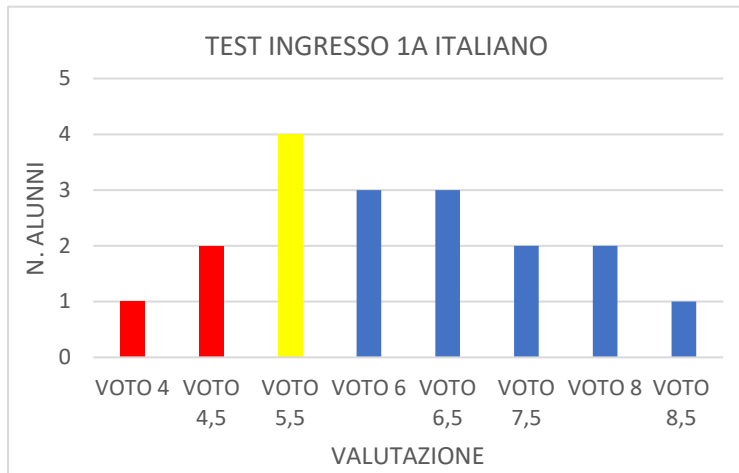

I.C. "NORI DE' NOBILI" TRECATELLI – SCUOLA SECONDARIA

CONFRONTO ESITI PROVE PARALLELE A.S. 2020-2021

IA

TEST INGRESSO 1A INGLESE

ESITI PROVA INTERMEDIA 2020-2021 INGLESE

ESITI PROVA FINALE 2020-2021 INGLESE

TEST INGRESSO 1A MATEMATICA

ESITI PROVA INTERMEDIA 2020-2021 MATEMATICA

ESITI PROVA FINALE 2020-2021 MATEMATICA

IB

TEST INGRESSO 1B ITALIANO

ESITI PROVA INTERMEDIA 2020-2021 ITALIANO

ESITI PROVA FINALE 2020-2021 ITALIANO