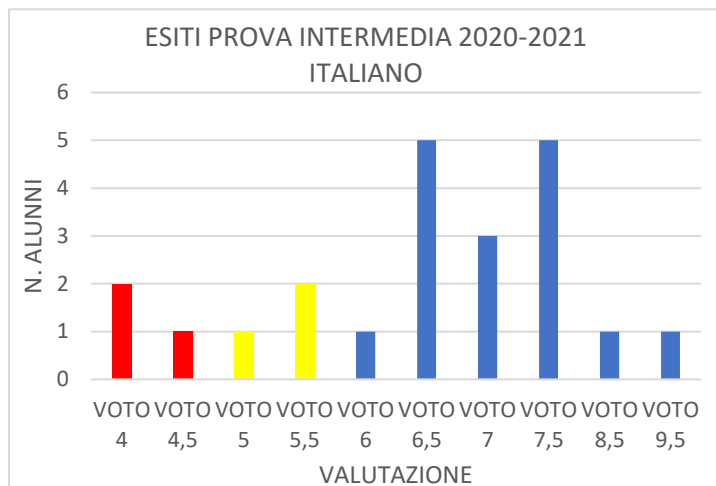

II B

II C

TEST INGRESSO INGLESE 2C

ESITI PROVA INTERMEDIA 2020-2021 INGLESE

ESITI PROVE FINALI 2020-2021 INGLESE

TEST INGRESSO MATEMATICA 2C

ESITI PROVA INTERMEDIA 2020-2021 MATEMATICA

ESITI PROVA FINALE 2020-2021 MATEMATICA

II D

TEST INGRESSO ITALIANO 2D

ESITI PROVA INTERMEDIA 2020-2021 ITALIANO

ESITI PROVA FINALE 2020-2021 ITALIANO

III A

III B

TEST INGRESSO INGLESE 3B

ESITI PROVA INTERMEDIA 2020-2021 INGLESE

ESITI PROVA FINALE 2020-2021 INGLESE

TEST INGRESSO MATEMATICA 3B

ESITI PROVA INTERMEDIA 2020-2021 MATEMATICA

ESITI PROVA FINALE 2020-2021 MATEMATICA

III C

TEST INGRESSO INGLESE 3C

ESITI PROVA INTERMEDIA 2020-2021 INGLESE

ESITI PROVA FINALE 2020-2021 INGLESE

TEST INGRESSO MATEMATICA 3C

ESITI PROVA INTERMEDIA 2020-2021 MATEMATICA

ESITI PROVA FINALE 2020-2021 MATEMATICA