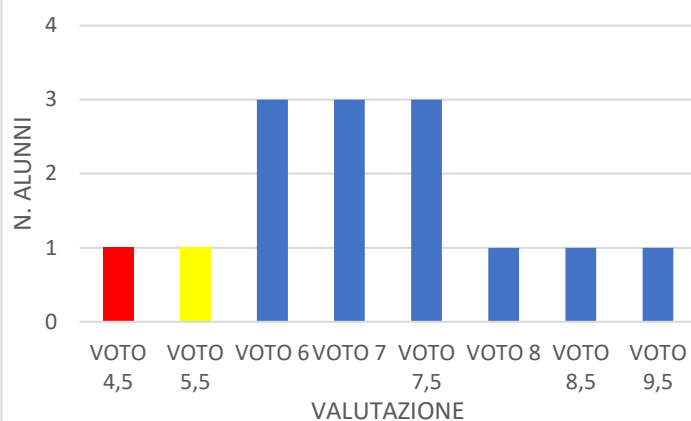

II A

TEST INGRESSO INGLESE 2A

ESITI PROVA INTERMEDIA 2020-2021 INGLESE

ESITI PROVA FINALE 2020-2021 INGLESE

TEST INGRESSO MATEMATICA 2A

ESITI PROVA INTERMEDIA 2020-2021 MATEMATICA

ESITI PROVA FINALE 2020-2021 MATEMATICA

II B

II C

TEST INGRESSO INGLESE 2C

ESITI PROVA INTERMEDIA 2020-2021 INGLESE

ESITI PROVE FINALI 2020-2021 INGLESE

TEST INGRESSO MATEMATICA 2C

ESITI PROVA INTERMEDIA 2020-2021 MATEMATICA

ESITI PROVA FINALE 2020-2021 MATEMATICA

II D

TEST INGRESSO ITALIANO 2D

ESITI PROVA INTERMEDIA 2020-2021 ITALIANO

ESITI PROVA FINALE 2020-2021 ITALIANO

III A

III B

TEST INGRESSO INGLESE 3B

ESITI PROVA INTERMEDIA 2020-2021 INGLESE

ESITI PROVA FINALE 2020-2021 INGLESE

TEST INGRESSO MATEMATICA 3B

ESITI PROVA INTERMEDIA 2020-2021 MATEMATICA

ESITI PROVA FINALE 2020-2021 MATEMATICA

III C

TEST INGRESSO INGLESE 3C

ESITI PROVA INTERMEDIA 2020-2021 INGLESE