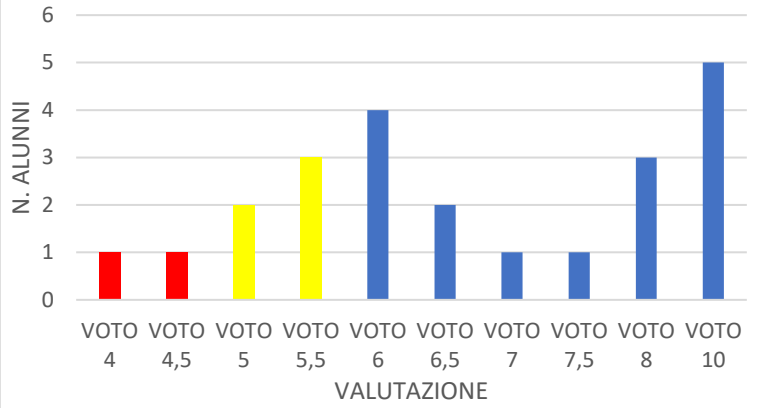

II B

II C

TEST INGRESSO INGLESE 2C

ESITI PROVA INTERMEDIA 2020-2021 INGLESE

ESITI PROVE FINALI 2020-2021 INGLESE

TEST INGRESSO MATEMATICA 2C

ESITI PROVA INTERMEDIA 2020-2021 MATEMATICA

ESITI PROVA FINALE 2020-2021 MATEMATICA

II D

TEST INGRESSO ITALIANO 2D

ESITI PROVA INTERMEDIA 2020-2021 ITALIANO

ESITI PROVA FINALE 2020-2021 ITALIANO

III A

III B

TEST INGRESSO INGLESE 3B

ESITI PROVA INTERMEDIA 2020-2021 INGLESE

ESITI PROVA FINALE 2020-2021 INGLESE

TEST INGRESSO MATEMATICA 3B

ESITI PROVA INTERMEDIA 2020-2021 MATEMATICA

ESITI PROVA FINALE 2020-2021 MATEMATICA

III C

TEST INGRESSO INGLESE 3C

ESITI PROVA INTERMEDIA 2020-2021 INGLESE

ESITI PROVA FINALE 2020-2021 INGLESE

TEST INGRESSO MATEMATICA 3C

ESITI PROVA INTERMEDIA 2020-2021 MATEMATICA

ESITI PROVA FINALE 2020-2021 MATEMATICA