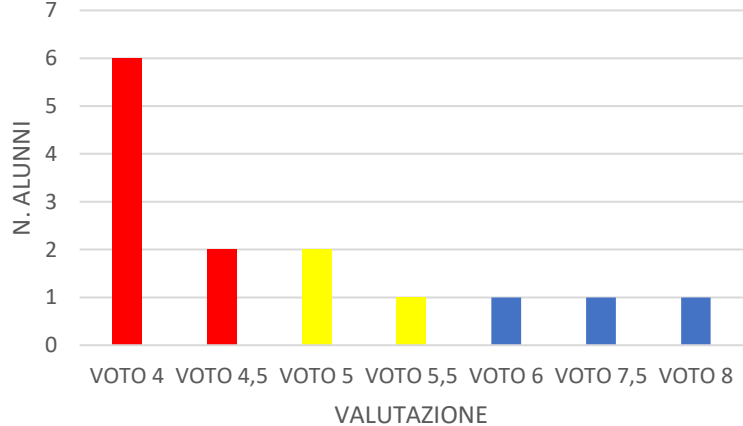

II A

TEST INGRESSO INGLESE 2A

ESITI PROVA INTERMEDIA 2020-2021 INGLESE

ESITI PROVA FINALE 2020-2021 INGLESE

TEST INGRESSO MATEMATICA 2A

ESITI PROVA INTERMEDIA 2020-2021 MATEMATICA

ESITI PROVA FINALE 2020-2021 MATEMATICA

II B

II C

TEST INGRESSO INGLESE 2C

ESITI PROVA INTERMEDIA 2020-2021 INGLESE

ESITI PROVE FINALI 2020-2021 INGLESE

TEST INGRESSO MATEMATICA 2C

ESITI PROVA INTERMEDIA 2020-2021 MATEMATICA

ESITI PROVA FINALE 2020-2021 MATEMATICA

II D

TEST INGRESSO ITALIANO 2D

ESITI PROVA INTERMEDIA 2020-2021 ITALIANO

ESITI PROVA FINALE 2020-2021 ITALIANO

III A

III B

TEST INGRESSO INGLESE 3B

ESITI PROVA INTERMEDIA 2020-2021 INGLESE

ESITI PROVA FINALE 2020-2021 INGLESE

TEST INGRESSO MATEMATICA 3B

ESITI PROVA INTERMEDIA 2020-2021 MATEMATICA

ESITI PROVA FINALE 2020-2021 MATEMATICA

III C

TEST INGRESSO INGLESE 3C

ESITI PROVA INTERMEDIA 2020-2021 INGLESE