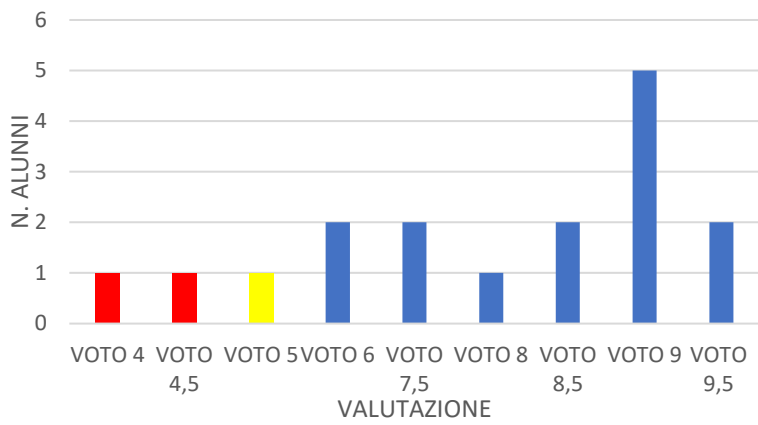

TEST INGRESSO 1A MATEMATICA

ESITI PROVA INTERMEDIA 2020-2021 MATEMATICA

ESITI PROVA FINALE 2020-2021 MATEMATICA

IB

TEST INGRESSO 1B ITALIANO

ESITI PROVA INTERMEDIA 2020-2021 ITALIANO

ESITI PROVA FINALE 2020-2021 ITALIANO

1C

TEST INGRESSO 1C INGLESE

ESITI PROVA INTERMEDIA 2020-2021 INGLESE

ESITI PROVA FINALE 2020-2021 INGLESE

TEST INGRESSO 1C MATEMATICA

ESITI PROVA INTERMEDIA 2020-2021 MATEMATICA

ESITI PROVA FINALE 2020-2021 MATEMATICA

ID

TEST INGRESSO 1D INGLESE

ESITI PROVA INTERMEDIA 2020-2021 INGLESE

ESITI PROVA FINALE 2020-2021 INGLESE

TEST INGRESSO 1D MATEMATICA

ESITI PROVA INTERMEDIA 2020-2021 MATEMATICA

ESITI PROVA FINALE 2020-2021 MATEMATICA

II A

TEST INGRESSO INGLESE 2A

ESITI PROVA INTERMEDIA 2020-2021 INGLESE

ESITI PROVA FINALE 2020-2021 INGLESE

TEST INGRESSO MATEMATICA 2A

ESITI PROVA INTERMEDIA 2020-2021 MATEMATICA

ESITI PROVA FINALE 2020-2021 MATEMATICA