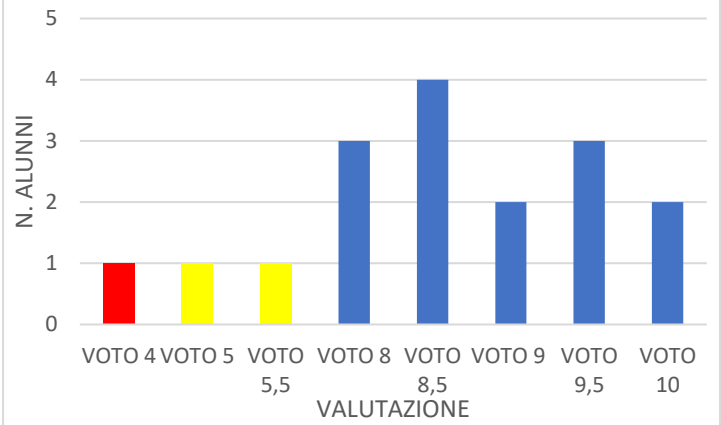

TEST INGRESSO 1A MATEMATICA

ESITI PROVA INTERMEDIA 2020-2021 MATEMATICA

ESITI PROVA FINALE 2020-2021 MATEMATICA

IB

TEST INGRESSO 1B ITALIANO

ESITI PROVA INTERMEDIA 2020-2021 ITALIANO

ESITI PROVA FINALE 2020-2021 ITALIANO

1C

TEST INGRESSO 1C INGLESE

ESITI PROVA INTERMEDIA 2020-2021 INGLESE

ESITI PROVA FINALE 2020-2021 INGLESE

TEST INGRESSO 1C MATEMATICA

ESITI PROVA INTERMEDIA 2020-2021 MATEMATICA

ESITI PROVA FINALE 2020-2021 MATEMATICA

ID

TEST INGRESSO 1D INGLESE

ESITI PROVA INTERMEDIA 2020-2021 INGLESE

ESITI PROVA FINALE 2020-2021 INGLESE

TEST INGRESSO 1D MATEMATICA

ESITI PROVA INTERMEDIA 2020-2021 MATEMATICA

ESITI PROVA FINALE 2020-2021 MATEMATICA

II A

TEST INGRESSO INGLESE 2A

ESITI PROVA INTERMEDIA 2020-2021 INGLESE

ESITI PROVA FINALE 2020-2021 INGLESE

TEST INGRESSO MATEMATICA 2A

ESITI PROVA INTERMEDIA 2020-2021 MATEMATICA

ESITI PROVA FINALE 2020-2021 MATEMATICA