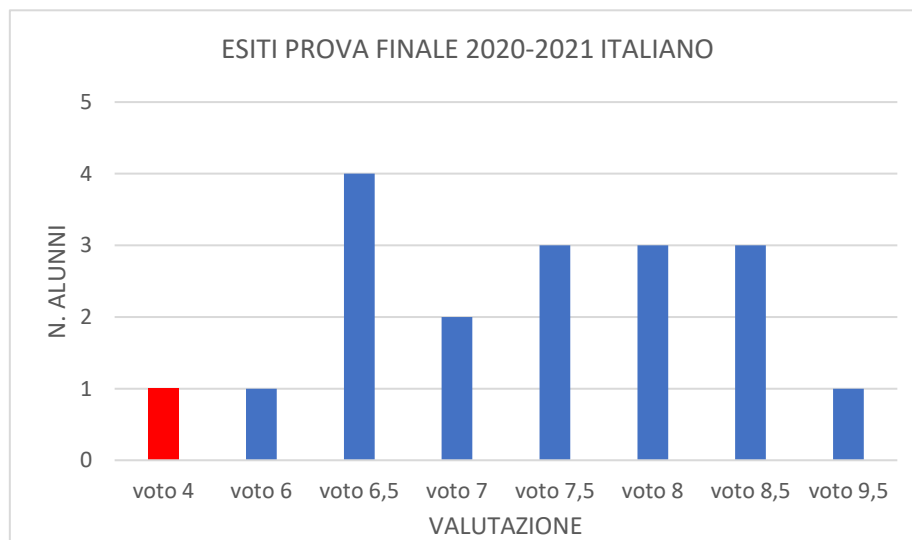

I.C. "NORI DE' NOBILI" TRECATELLI – SCUOLA SECONDARIA

CONFRONTO ESITI PROVE PARALLELE A.S. 2020-2021

IA

TEST INGRESSO 1A INGLESE

ESITI PROVA INTERMEDIA 2020-2021 INGLESE

ESITI PROVA FINALE 2020-2021 INGLESE

TEST INGRESSO 1A MATEMATICA

ESITI PROVA INTERMEDIA 2020-2021 MATEMATICA

ESITI PROVA FINALE 2020-2021 MATEMATICA

IB

TEST INGRESSO 1B ITALIANO

ESITI PROVA INTERMEDIA 2020-2021 ITALIANO

ESITI PROVA FINALE 2020-2021 ITALIANO