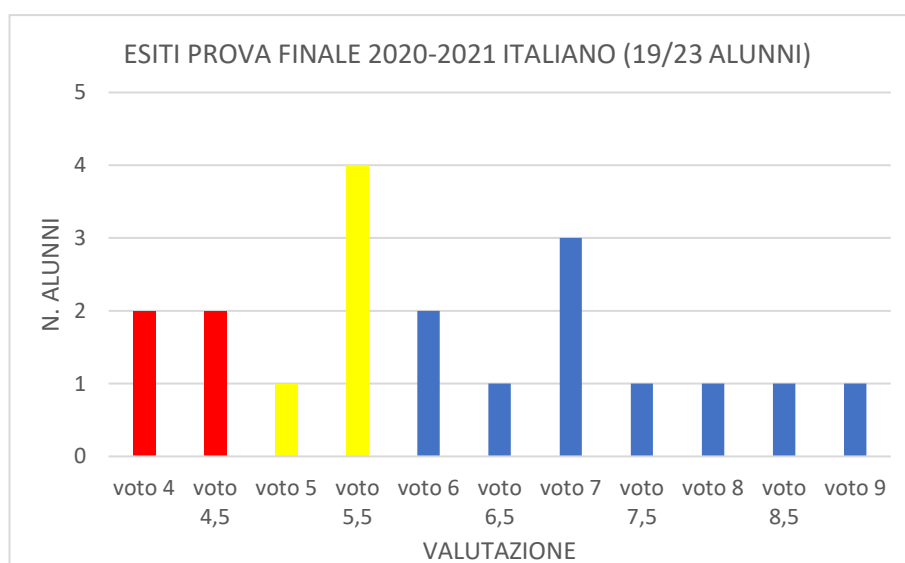

II B

II C

TEST INGRESSO INGLESE 2C

ESITI PROVA INTERMEDIA 2020-2021 INGLESE

ESITI PROVE FINALI 2020-2021 INGLESE

TEST INGRESSO MATEMATICA 2C

ESITI PROVA INTERMEDIA 2020-2021 MATEMATICA

ESITI PROVA FINALE 2020-2021 MATEMATICA

II D

TEST INGRESSO ITALIANO 2D

ESITI PROVA INTERMEDIA 2020-2021 ITALIANO

ESITI PROVA FINALE 2020-2021 ITALIANO

III A

III B

TEST INGRESSO INGLESE 3B

ESITI PROVA INTERMEDIA 2020-2021 INGLESE

ESITI PROVA FINALE 2020-2021 INGLESE

TEST INGRESSO MATEMATICA 3B

ESITI PROVA INTERMEDIA 2020-2021 MATEMATICA

ESITI PROVA FINALE 2020-2021 MATEMATICA

III C

TEST INGRESSO INGLESE 3C

ESITI PROVA INTERMEDIA 2020-2021 INGLESE

ESITI PROVA FINALE 2020-2021 INGLESE

TEST INGRESSO MATEMATICA 3C

ESITI PROVA INTERMEDIA 2020-2021 MATEMATICA

ESITI PROVA FINALE 2020-2021 MATEMATICA