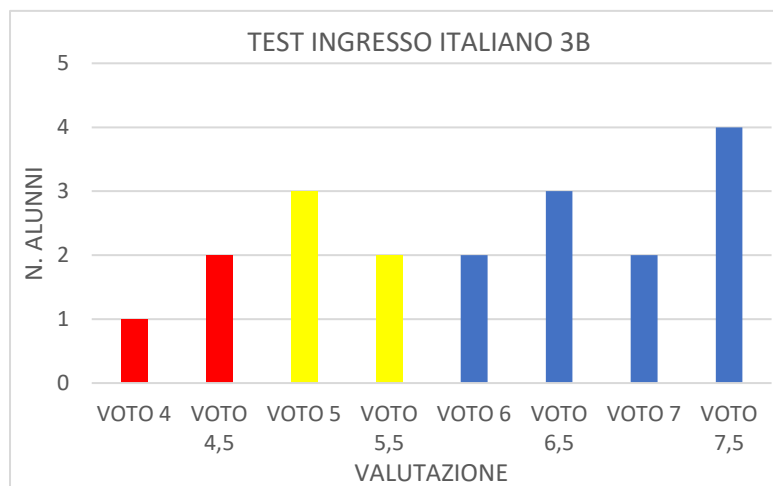

II B

II C

TEST INGRESSO INGLESE 2C

ESITI PROVA INTERMEDIA 2020-2021 INGLESE

ESITI PROVE FINALI 2020-2021 INGLESE

TEST INGRESSO MATEMATICA 2C

ESITI PROVA INTERMEDIA 2020-2021 MATEMATICA

ESITI PROVA FINALE 2020-2021 MATEMATICA

II D

TEST INGRESSO ITALIANO 2D

ESITI PROVA INTERMEDIA 2020-2021 ITALIANO

ESITI PROVA FINALE 2020-2021 ITALIANO

III A

III B

TEST INGRESSO INGLESE 3B

ESITI PROVA INTERMEDIA 2020-2021 INGLESE

ESITI PROVA FINALE 2020-2021 INGLESE

TEST INGRESSO MATEMATICA 3B

ESITI PROVA INTERMEDIA 2020-2021 MATEMATICA

ESITI PROVA FINALE 2020-2021 MATEMATICA

III C

TEST INGRESSO INGLESE 3C

ESITI PROVA INTERMEDIA 2020-2021 INGLESE

ESITI PROVA FINALE 2020-2021 INGLESE

TEST INGRESSO MATEMATICA 3C

ESITI PROVA INTERMEDIA 2020-2021 MATEMATICA

ESITI PROVA FINALE 2020-2021 MATEMATICA