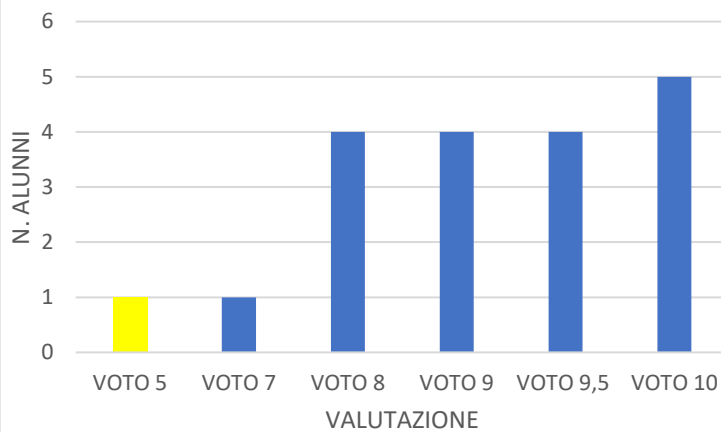

1C

TEST INGRESSO 1C INGLESE

ESITI PROVA INTERMEDIA 2020-2021 INGLESE

ESITI PROVA FINALE 2020-2021 INGLESE

TEST INGRESSO 1C MATEMATICA

ESITI PROVA INTERMEDIA 2020-2021 MATEMATICA

ESITI PROVA FINALE 2020-2021 MATEMATICA

ID

TEST INGRESSO 1D INGLESE

ESITI PROVA INTERMEDIA 2020-2021 INGLESE

ESITI PROVA FINALE 2020-2021 INGLESE

TEST INGRESSO 1D MATEMATICA

ESITI PROVA INTERMEDIA 2020-2021 MATEMATICA

ESITI PROVA FINALE 2020-2021 MATEMATICA

II A

TEST INGRESSO INGLESE 2A

ESITI PROVA INTERMEDIA 2020-2021 INGLESE

ESITI PROVA FINALE 2020-2021 INGLESE

TEST INGRESSO MATEMATICA 2A

ESITI PROVA INTERMEDIA 2020-2021 MATEMATICA

ESITI PROVA FINALE 2020-2021 MATEMATICA

II B

II C

TEST INGRESSO INGLESE 2C

ESITI PROVA INTERMEDIA 2020-2021 INGLESE

ESITI PROVE FINALI 2020-2021 INGLESE

TEST INGRESSO MATEMATICA 2C

ESITI PROVA INTERMEDIA 2020-2021 MATEMATICA

ESITI PROVA FINALE 2020-2021 MATEMATICA