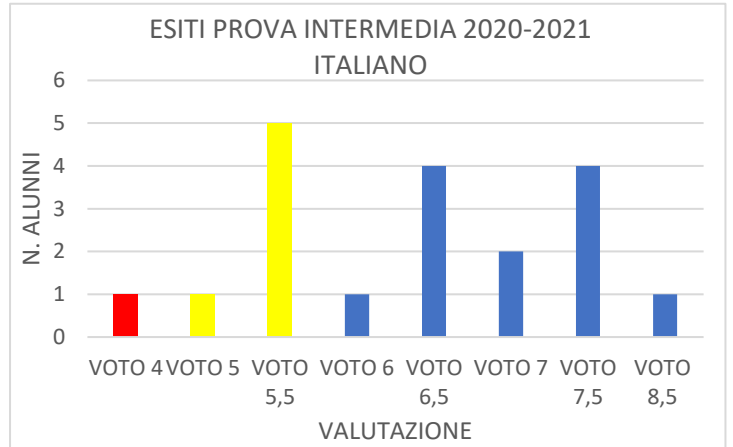

1C

TEST INGRESSO 1C INGLESE

ESITI PROVA INTERMEDIA 2020-2021 INGLESE

ESITI PROVA FINALE 2020-2021 INGLESE

TEST INGRESSO 1C MATEMATICA

ESITI PROVA INTERMEDIA 2020-2021 MATEMATICA

ESITI PROVA FINALE 2020-2021 MATEMATICA

ID

TEST INGRESSO 1D INGLESE

ESITI PROVA INTERMEDIA 2020-2021 INGLESE

ESITI PROVA FINALE 2020-2021 INGLESE

TEST INGRESSO 1D MATEMATICA

ESITI PROVA INTERMEDIA 2020-2021 MATEMATICA

ESITI PROVA FINALE 2020-2021 MATEMATICA

II A

TEST INGRESSO INGLESE 2A

ESITI PROVA INTERMEDIA 2020-2021 INGLESE

ESITI PROVA FINALE 2020-2021 INGLESE

TEST INGRESSO MATEMATICA 2A

ESITI PROVA INTERMEDIA 2020-2021 MATEMATICA

ESITI PROVA FINALE 2020-2021 MATEMATICA

II B

II C

TEST INGRESSO INGLESE 2C

ESITI PROVA INTERMEDIA 2020-2021 INGLESE

ESITI PROVE FINALI 2020-2021 INGLESE

TEST INGRESSO MATEMATICA 2C

ESITI PROVA INTERMEDIA 2020-2021 MATEMATICA

ESITI PROVA FINALE 2020-2021 MATEMATICA