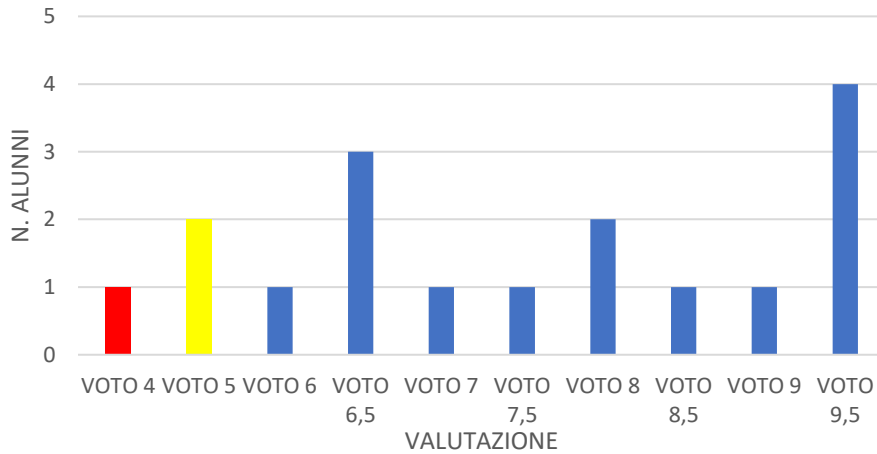

1C

TEST INGRESSO 1C INGLESE

ESITI PROVA INTERMEDIA 2020-2021 INGLESE

ESITI PROVA FINALE 2020-2021 INGLESE

TEST INGRESSO 1C MATEMATICA

ESITI PROVA INTERMEDIA 2020-2021 MATEMATICA

ESITI PROVA FINALE 2020-2021 MATEMATICA

ID

TEST INGRESSO 1D INGLESE

ESITI PROVA INTERMEDIA 2020-2021 INGLESE

ESITI PROVA FINALE 2020-2021 INGLESE

TEST INGRESSO 1D MATEMATICA

ESITI PROVA INTERMEDIA 2020-2021 MATEMATICA

ESITI PROVA FINALE 2020-2021 MATEMATICA

II A

TEST INGRESSO INGLESE 2A

ESITI PROVA INTERMEDIA 2020-2021 INGLESE

ESITI PROVA FINALE 2020-2021 INGLESE

TEST INGRESSO MATEMATICA 2A

ESITI PROVA INTERMEDIA 2020-2021 MATEMATICA

ESITI PROVA FINALE 2020-2021 MATEMATICA

II B

II C

TEST INGRESSO INGLESE 2C

ESITI PROVA INTERMEDIA 2020-2021 INGLESE

ESITI PROVE FINALI 2020-2021 INGLESE

TEST INGRESSO MATEMATICA 2C

ESITI PROVA INTERMEDIA 2020-2021 MATEMATICA

ESITI PROVA FINALE 2020-2021 MATEMATICA