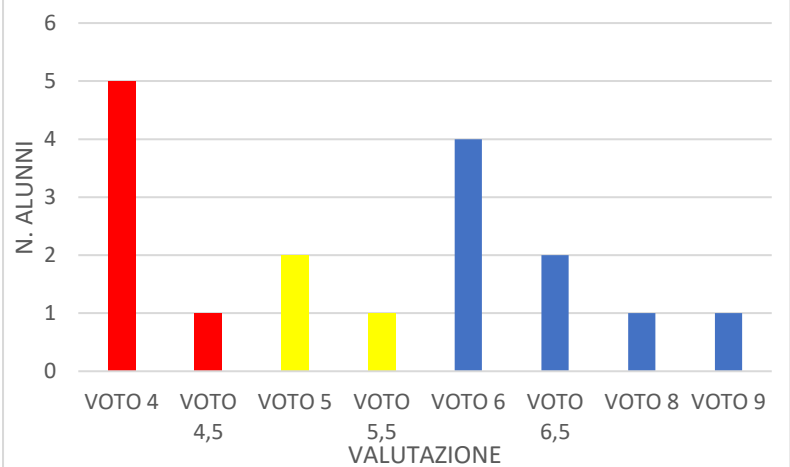

1C

TEST INGRESSO 1C INGLESE

ESITI PROVA INTERMEDIA 2020-2021 INGLESE

ESITI PROVA FINALE 2020-2021 INGLESE

TEST INGRESSO 1C MATEMATICA

ESITI PROVA INTERMEDIA 2020-2021 MATEMATICA

ESITI PROVA FINALE 2020-2021 MATEMATICA

ID

TEST INGRESSO 1D INGLESE

ESITI PROVA INTERMEDIA 2020-2021 INGLESE

ESITI PROVA FINALE 2020-2021 INGLESE

TEST INGRESSO 1D MATEMATICA

ESITI PROVA INTERMEDIA 2020-2021 MATEMATICA

ESITI PROVA FINALE 2020-2021 MATEMATICA

II A

TEST INGRESSO INGLESE 2A

ESITI PROVA INTERMEDIA 2020-2021 INGLESE

ESITI PROVA FINALE 2020-2021 INGLESE

TEST INGRESSO MATEMATICA 2A

ESITI PROVA INTERMEDIA 2020-2021 MATEMATICA

ESITI PROVA FINALE 2020-2021 MATEMATICA

II B

II C

TEST INGRESSO INGLESE 2C

ESITI PROVA INTERMEDIA 2020-2021 INGLESE

ESITI PROVE FINALI 2020-2021 INGLESE

TEST INGRESSO MATEMATICA 2C

ESITI PROVA INTERMEDIA 2020-2021 MATEMATICA

ESITI PROVA FINALE 2020-2021 MATEMATICA