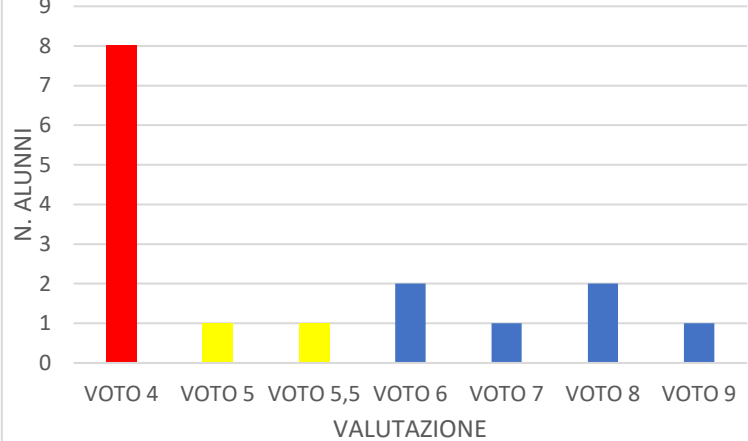

TEST INGRESSO 1A MATEMATICA

ESITI PROVA INTERMEDIA 2020-2021 MATEMATICA

ESITI PROVA FINALE 2020-2021 MATEMATICA

IB

TEST INGRESSO 1B ITALIANO

ESITI PROVA INTERMEDIA 2020-2021 ITALIANO

ESITI PROVA FINALE 2020-2021 ITALIANO

1C

TEST INGRESSO 1C INGLESE

ESITI PROVA INTERMEDIA 2020-2021 INGLESE

ESITI PROVA FINALE 2020-2021 INGLESE

TEST INGRESSO 1C MATEMATICA

ESITI PROVA INTERMEDIA 2020-2021 MATEMATICA

ESITI PROVA FINALE 2020-2021 MATEMATICA

ID

TEST INGRESSO 1D INGLESE

ESITI PROVA INTERMEDIA 2020-2021 INGLESE

ESITI PROVA FINALE 2020-2021 INGLESE

TEST INGRESSO 1D MATEMATICA

ESITI PROVA INTERMEDIA 2020-2021 MATEMATICA

ESITI PROVA FINALE 2020-2021 MATEMATICA

II A

TEST INGRESSO INGLESE 2A

ESITI PROVA INTERMEDIA 2020-2021 INGLESE

ESITI PROVA FINALE 2020-2021 INGLESE

TEST INGRESSO MATEMATICA 2A

ESITI PROVA INTERMEDIA 2020-2021 MATEMATICA

ESITI PROVA FINALE 2020-2021 MATEMATICA