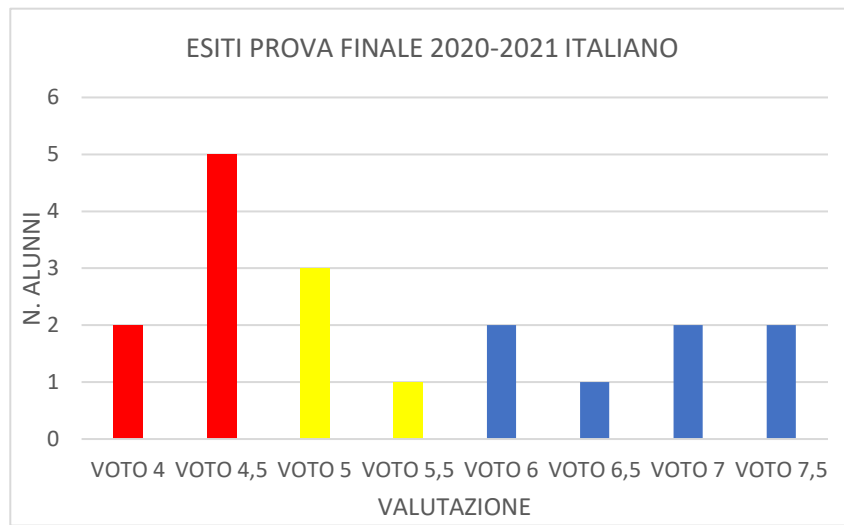

II B

II C

TEST INGRESSO INGLESE 2C

ESITI PROVA INTERMEDIA 2020-2021 INGLESE

ESITI PROVE FINALI 2020-2021 INGLESE

TEST INGRESSO MATEMATICA 2C

ESITI PROVA INTERMEDIA 2020-2021 MATEMATICA

ESITI PROVA FINALE 2020-2021 MATEMATICA

II D

TEST INGRESSO ITALIANO 2D

ESITI PROVA INTERMEDIA 2020-2021 ITALIANO

ESITI PROVA FINALE 2020-2021 ITALIANO

III A

III B

TEST INGRESSO INGLESE 3B

ESITI PROVA INTERMEDIA 2020-2021 INGLESE

ESITI PROVA FINALE 2020-2021 INGLESE

TEST INGRESSO MATEMATICA 3B

ESITI PROVA INTERMEDIA 2020-2021 MATEMATICA

ESITI PROVA FINALE 2020-2021 MATEMATICA

III C

TEST INGRESSO INGLESE 3C

ESITI PROVA INTERMEDIA 2020-2021 INGLESE

ESITI PROVA FINALE 2020-2021 INGLESE

TEST INGRESSO MATEMATICA 3C

ESITI PROVA INTERMEDIA 2020-2021 MATEMATICA

ESITI PROVA FINALE 2020-2021 MATEMATICA