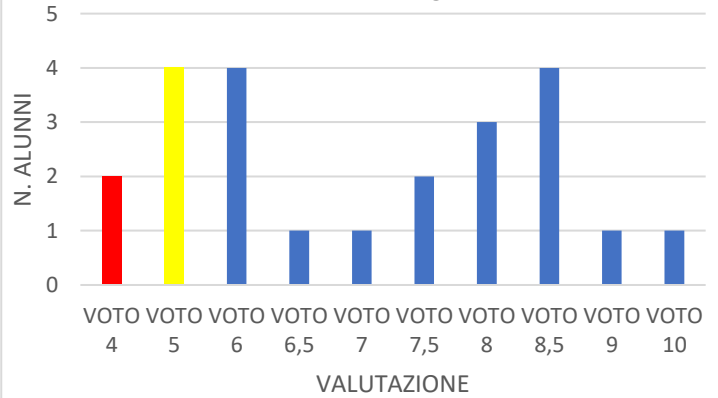

II B

II C

TEST INGRESSO INGLESE 2C

ESITI PROVA INTERMEDIA 2020-2021 INGLESE

ESITI PROVE FINALI 2020-2021 INGLESE

TEST INGRESSO MATEMATICA 2C

ESITI PROVA INTERMEDIA 2020-2021 MATEMATICA

ESITI PROVA FINALE 2020-2021 MATEMATICA

II D

TEST INGRESSO ITALIANO 2D

ESITI PROVA INTERMEDIA 2020-2021 ITALIANO

ESITI PROVA FINALE 2020-2021 ITALIANO

III A

III B

TEST INGRESSO INGLESE 3B

ESITI PROVA INTERMEDIA 2020-2021 INGLESE

ESITI PROVA FINALE 2020-2021 INGLESE

TEST INGRESSO MATEMATICA 3B

ESITI PROVA INTERMEDIA 2020-2021 MATEMATICA

ESITI PROVA FINALE 2020-2021 MATEMATICA

III C

TEST INGRESSO INGLESE 3C

ESITI PROVA INTERMEDIA 2020-2021 INGLESE

ESITI PROVA FINALE 2020-2021 INGLESE

TEST INGRESSO MATEMATICA 3C

ESITI PROVA INTERMEDIA 2020-2021 MATEMATICA

ESITI PROVA FINALE 2020-2021 MATEMATICA