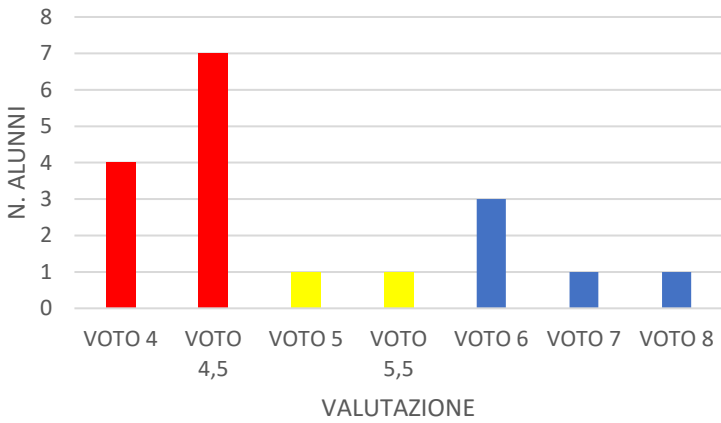

I.C. "NORI DE' NOBILI" TRECATELLI – SCUOLA SECONDARIA

CONFRONTO ESITI PROVE PARALLELE A.S. 2020-2021

IA

TEST INGRESSO 1A INGLESE

ESITI PROVA INTERMEDIA 2020-2021 INGLESE

ESITI PROVA FINALE 2020-2021 INGLESE

TEST INGRESSO 1A MATEMATICA

ESITI PROVA INTERMEDIA 2020-2021 MATEMATICA

ESITI PROVA FINALE 2020-2021 MATEMATICA

IB

TEST INGRESSO 1B ITALIANO

ESITI PROVA INTERMEDIA 2020-2021 ITALIANO

ESITI PROVA FINALE 2020-2021 ITALIANO

1C

TEST INGRESSO 1C INGLESE

ESITI PROVA INTERMEDIA 2020-2021 INGLESE

ESITI PROVA FINALE 2020-2021 INGLESE

TEST INGRESSO 1C MATEMATICA

ESITI PROVA INTERMEDIA 2020-2021 MATEMATICA

ESITI PROVA FINALE 2020-2021 MATEMATICA