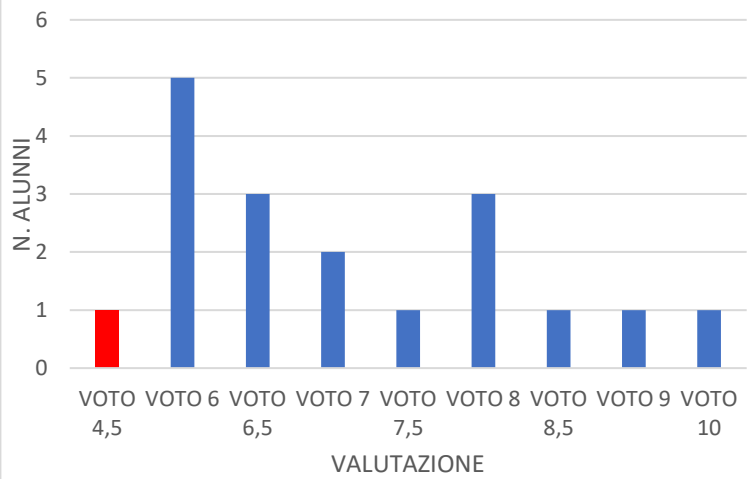

II B

II C

TEST INGRESSO INGLESE 2C

ESITI PROVA INTERMEDIA 2020-2021 INGLESE

ESITI PROVE FINALI 2020-2021 INGLESE

TEST INGRESSO MATEMATICA 2C

ESITI PROVA INTERMEDIA 2020-2021 MATEMATICA

ESITI PROVA FINALE 2020-2021 MATEMATICA

II D

TEST INGRESSO ITALIANO 2D

ESITI PROVA INTERMEDIA 2020-2021 ITALIANO

ESITI PROVA FINALE 2020-2021 ITALIANO

III A

III B

TEST INGRESSO INGLESE 3B

ESITI PROVA INTERMEDIA 2020-2021 INGLESE

ESITI PROVA FINALE 2020-2021 INGLESE

TEST INGRESSO MATEMATICA 3B

ESITI PROVA INTERMEDIA 2020-2021 MATEMATICA

ESITI PROVA FINALE 2020-2021 MATEMATICA

III C

TEST INGRESSO INGLESE 3C

ESITI PROVA INTERMEDIA 2020-2021 INGLESE

ESITI PROVA FINALE 2020-2021 INGLESE

TEST INGRESSO MATEMATICA 3C

ESITI PROVA INTERMEDIA 2020-2021 MATEMATICA

ESITI PROVA FINALE 2020-2021 MATEMATICA