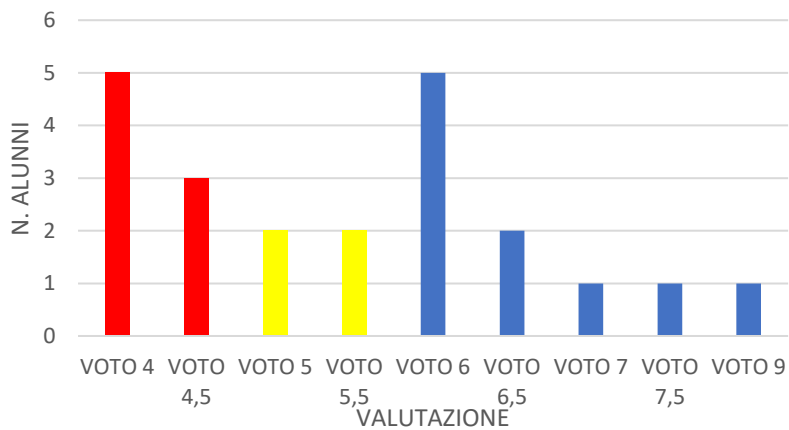

II B

II C

TEST INGRESSO INGLESE 2C

ESITI PROVA INTERMEDIA 2020-2021 INGLESE

ESITI PROVE FINALI 2020-2021 INGLESE

TEST INGRESSO MATEMATICA 2C

ESITI PROVA INTERMEDIA 2020-2021 MATEMATICA

ESITI PROVA FINALE 2020-2021 MATEMATICA

II D

TEST INGRESSO ITALIANO 2D

ESITI PROVA INTERMEDIA 2020-2021 ITALIANO

ESITI PROVA FINALE 2020-2021 ITALIANO

III A

III B

TEST INGRESSO INGLESE 3B

ESITI PROVA INTERMEDIA 2020-2021 INGLESE

ESITI PROVA FINALE 2020-2021 INGLESE

TEST INGRESSO MATEMATICA 3B

ESITI PROVA INTERMEDIA 2020-2021 MATEMATICA

ESITI PROVA FINALE 2020-2021 MATEMATICA

III C

TEST INGRESSO INGLESE 3C

ESITI PROVA INTERMEDIA 2020-2021 INGLESE

ESITI PROVA FINALE 2020-2021 INGLESE

TEST INGRESSO MATEMATICA 3C

ESITI PROVA INTERMEDIA 2020-2021 MATEMATICA

ESITI PROVA FINALE 2020-2021 MATEMATICA