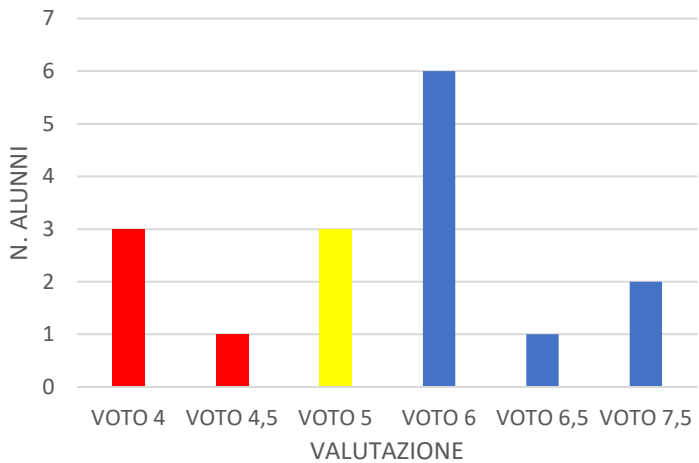

1C

TEST INGRESSO 1C INGLESE

ESITI PROVA INTERMEDIA 2020-2021 INGLESE

ESITI PROVA FINALE 2020-2021 INGLESE

TEST INGRESSO 1C MATEMATICA

ESITI PROVA INTERMEDIA 2020-2021 MATEMATICA

ESITI PROVA FINALE 2020-2021 MATEMATICA

ID

TEST INGRESSO 1D INGLESE

ESITI PROVA INTERMEDIA 2020-2021 INGLESE

ESITI PROVA FINALE 2020-2021 INGLESE

TEST INGRESSO 1D MATEMATICA

ESITI PROVA INTERMEDIA 2020-2021 MATEMATICA

ESITI PROVA FINALE 2020-2021 MATEMATICA

II A

TEST INGRESSO INGLESE 2A

ESITI PROVA INTERMEDIA 2020-2021 INGLESE

ESITI PROVA FINALE 2020-2021 INGLESE

TEST INGRESSO MATEMATICA 2A

ESITI PROVA INTERMEDIA 2020-2021 MATEMATICA

ESITI PROVA FINALE 2020-2021 MATEMATICA

II B

II C

TEST INGRESSO INGLESE 2C

ESITI PROVA INTERMEDIA 2020-2021 INGLESE

ESITI PROVE FINALI 2020-2021 INGLESE

TEST INGRESSO MATEMATICA 2C

ESITI PROVA INTERMEDIA 2020-2021 MATEMATICA

ESITI PROVA FINALE 2020-2021 MATEMATICA