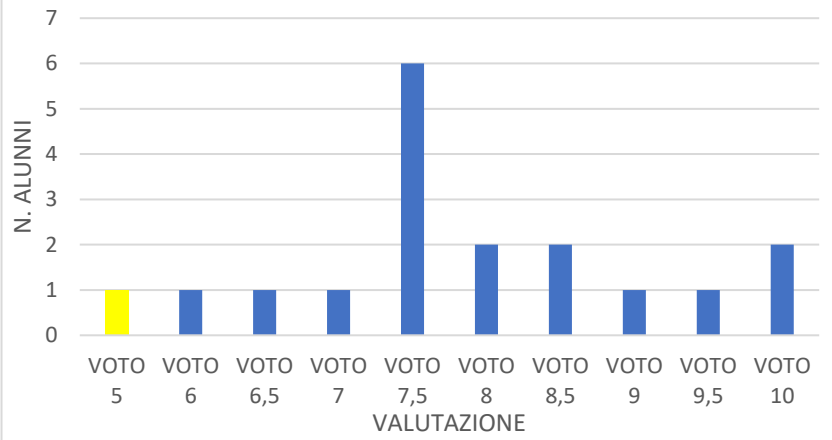

I.C. "NORI DE' NOBILI" TRECATELLI – SCUOLA SECONDARIA

CONFRONTO ESITI PROVE PARALLELE A.S. 2020-2021

IA

TEST INGRESSO 1A INGLESE

ESITI PROVA INTERMEDIA 2020-2021 INGLESE

ESITI PROVA FINALE 2020-2021 INGLESE

TEST INGRESSO 1A MATEMATICA

ESITI PROVA INTERMEDIA 2020-2021 MATEMATICA

ESITI PROVA FINALE 2020-2021 MATEMATICA

IB

TEST INGRESSO 1B ITALIANO

ESITI PROVA INTERMEDIA 2020-2021 ITALIANO

ESITI PROVA FINALE 2020-2021 ITALIANO

1C

TEST INGRESSO 1C INGLESE

ESITI PROVA INTERMEDIA 2020-2021 INGLESE

ESITI PROVA FINALE 2020-2021 INGLESE

TEST INGRESSO 1C MATEMATICA

ESITI PROVA INTERMEDIA 2020-2021 MATEMATICA

ESITI PROVA FINALE 2020-2021 MATEMATICA