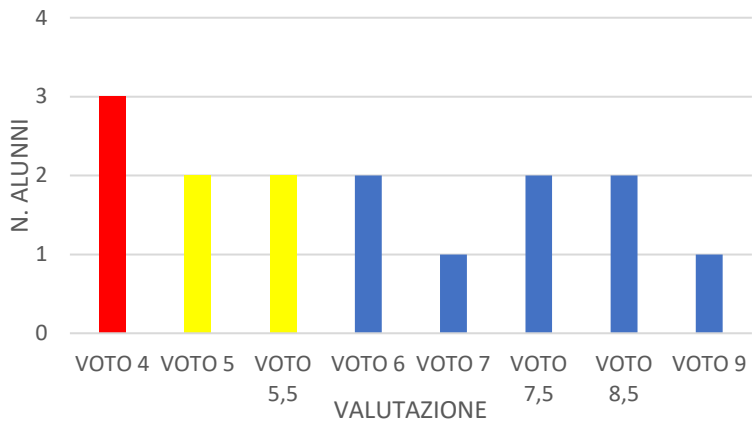

II A

TEST INGRESSO INGLESE 2A

ESITI PROVA INTERMEDIA 2020-2021 INGLESE

ESITI PROVA FINALE 2020-2021 INGLESE

TEST INGRESSO MATEMATICA 2A

ESITI PROVA INTERMEDIA 2020-2021 MATEMATICA

ESITI PROVA FINALE 2020-2021 MATEMATICA

II B

II C

TEST INGRESSO INGLESE 2C

ESITI PROVA INTERMEDIA 2020-2021 INGLESE

ESITI PROVE FINALI 2020-2021 INGLESE

TEST INGRESSO MATEMATICA 2C

ESITI PROVA INTERMEDIA 2020-2021 MATEMATICA

ESITI PROVA FINALE 2020-2021 MATEMATICA

II D

TEST INGRESSO ITALIANO 2D

ESITI PROVA INTERMEDIA 2020-2021 ITALIANO

ESITI PROVA FINALE 2020-2021 ITALIANO

III A

III B

TEST INGRESSO INGLESE 3B

ESITI PROVA INTERMEDIA 2020-2021 INGLESE

ESITI PROVA FINALE 2020-2021 INGLESE

TEST INGRESSO MATEMATICA 3B

ESITI PROVA INTERMEDIA 2020-2021 MATEMATICA

ESITI PROVA FINALE 2020-2021 MATEMATICA

III C

TEST INGRESSO INGLESE 3C

ESITI PROVA INTERMEDIA 2020-2021 INGLESE