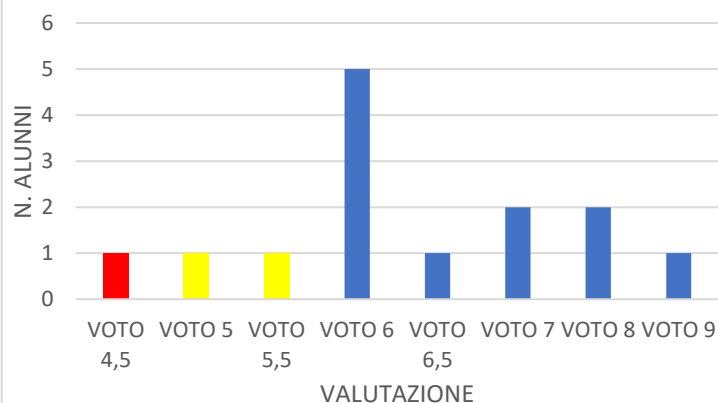

II A

TEST INGRESSO INGLESE 2A

ESITI PROVA INTERMEDIA 2020-2021 INGLESE

ESITI PROVA FINALE 2020-2021 INGLESE

TEST INGRESSO MATEMATICA 2A

ESITI PROVA INTERMEDIA 2020-2021 MATEMATICA

ESITI PROVA FINALE 2020-2021 MATEMATICA

II B

II C

TEST INGRESSO INGLESE 2C

ESITI PROVA INTERMEDIA 2020-2021 INGLESE

ESITI PROVE FINALI 2020-2021 INGLESE

TEST INGRESSO MATEMATICA 2C

ESITI PROVA INTERMEDIA 2020-2021 MATEMATICA

ESITI PROVA FINALE 2020-2021 MATEMATICA

II D

TEST INGRESSO ITALIANO 2D

ESITI PROVA INTERMEDIA 2020-2021 ITALIANO

ESITI PROVA FINALE 2020-2021 ITALIANO

III A

III B

TEST INGRESSO INGLESE 3B

ESITI PROVA INTERMEDIA 2020-2021 INGLESE

ESITI PROVA FINALE 2020-2021 INGLESE

TEST INGRESSO MATEMATICA 3B

ESITI PROVA INTERMEDIA 2020-2021 MATEMATICA

ESITI PROVA FINALE 2020-2021 MATEMATICA

III C

TEST INGRESSO INGLESE 3C

ESITI PROVA INTERMEDIA 2020-2021 INGLESE