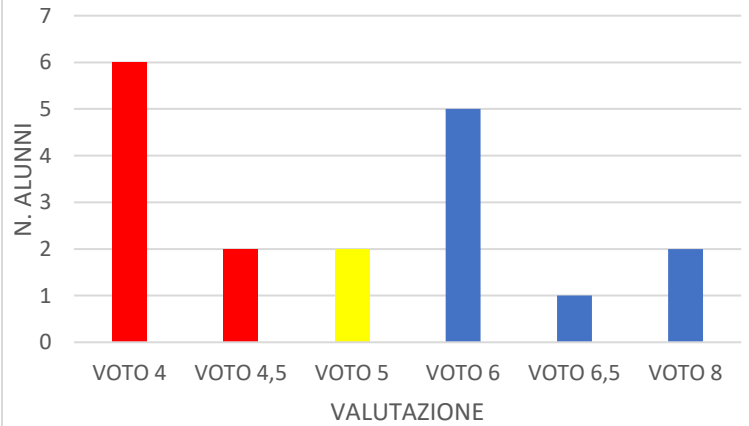

II B

II C

TEST INGRESSO INGLESE 2C

ESITI PROVA INTERMEDIA 2020-2021 INGLESE

ESITI PROVE FINALI 2020-2021 INGLESE

TEST INGRESSO MATEMATICA 2C

ESITI PROVA INTERMEDIA 2020-2021 MATEMATICA

ESITI PROVA FINALE 2020-2021 MATEMATICA

II D

TEST INGRESSO ITALIANO 2D

ESITI PROVA INTERMEDIA 2020-2021 ITALIANO

ESITI PROVA FINALE 2020-2021 ITALIANO

III A

III B

TEST INGRESSO INGLESE 3B

ESITI PROVA INTERMEDIA 2020-2021 INGLESE

ESITI PROVA FINALE 2020-2021 INGLESE

TEST INGRESSO MATEMATICA 3B

ESITI PROVA INTERMEDIA 2020-2021 MATEMATICA

ESITI PROVA FINALE 2020-2021 MATEMATICA

III C

TEST INGRESSO INGLESE 3C

ESITI PROVA INTERMEDIA 2020-2021 INGLESE

ESITI PROVA FINALE 2020-2021 INGLESE

TEST INGRESSO MATEMATICA 3C

ESITI PROVA INTERMEDIA 2020-2021 MATEMATICA

ESITI PROVA FINALE 2020-2021 MATEMATICA