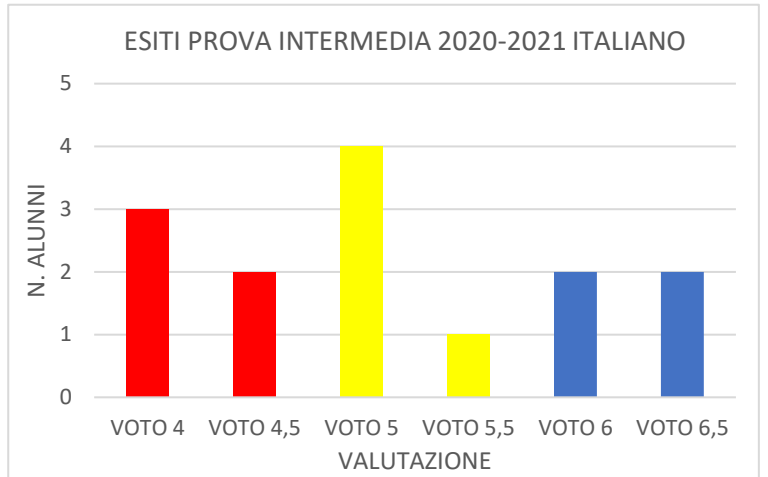

ID

TEST INGRESSO 1D INGLESE

ESITI PROVA INTERMEDIA 2020-2021 INGLESE

ESITI PROVA FINALE 2020-2021 INGLESE

TEST INGRESSO 1D MATEMATICA

ESITI PROVA INTERMEDIA 2020-2021 MATEMATICA

ESITI PROVA FINALE 2020-2021 MATEMATICA

II A

TEST INGRESSO INGLESE 2A

ESITI PROVA INTERMEDIA 2020-2021 INGLESE

ESITI PROVA FINALE 2020-2021 INGLESE

TEST INGRESSO MATEMATICA 2A

ESITI PROVA INTERMEDIA 2020-2021 MATEMATICA

ESITI PROVA FINALE 2020-2021 MATEMATICA

II B

II C

TEST INGRESSO INGLESE 2C

ESITI PROVA INTERMEDIA 2020-2021 INGLESE

ESITI PROVE FINALI 2020-2021 INGLESE

TEST INGRESSO MATEMATICA 2C

ESITI PROVA INTERMEDIA 2020-2021 MATEMATICA

ESITI PROVA FINALE 2020-2021 MATEMATICA

II D

TEST INGRESSO ITALIANO 2D

ESITI PROVA INTERMEDIA 2020-2021 ITALIANO

ESITI PROVA FINALE 2020-2021 ITALIANO

III A

III B

TEST INGRESSO INGLESE 3B

ESITI PROVA INTERMEDIA 2020-2021 INGLESE