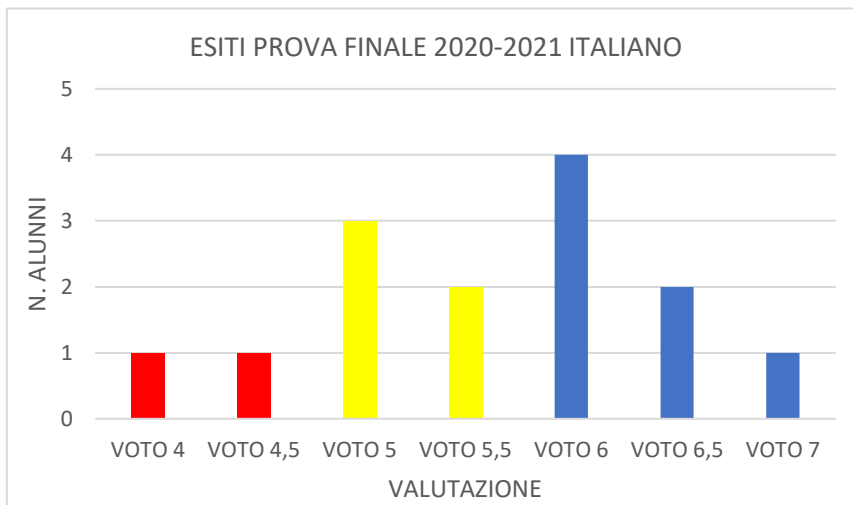

ID

TEST INGRESSO 1D INGLESE

ESITI PROVA INTERMEDIA 2020-2021 INGLESE

ESITI PROVA FINALE 2020-2021 INGLESE

TEST INGRESSO 1D MATEMATICA

ESITI PROVA INTERMEDIA 2020-2021 MATEMATICA

ESITI PROVA FINALE 2020-2021 MATEMATICA

II A

TEST INGRESSO INGLESE 2A

ESITI PROVA INTERMEDIA 2020-2021 INGLESE

ESITI PROVA FINALE 2020-2021 INGLESE

TEST INGRESSO MATEMATICA 2A

ESITI PROVA INTERMEDIA 2020-2021 MATEMATICA

ESITI PROVA FINALE 2020-2021 MATEMATICA

II B

II C

TEST INGRESSO INGLESE 2C

ESITI PROVA INTERMEDIA 2020-2021 INGLESE

ESITI PROVE FINALI 2020-2021 INGLESE

TEST INGRESSO MATEMATICA 2C

ESITI PROVA INTERMEDIA 2020-2021 MATEMATICA

ESITI PROVA FINALE 2020-2021 MATEMATICA

II D

TEST INGRESSO ITALIANO 2D

ESITI PROVA INTERMEDIA 2020-2021 ITALIANO

ESITI PROVA FINALE 2020-2021 ITALIANO

III A

III B

TEST INGRESSO INGLESE 3B

ESITI PROVA INTERMEDIA 2020-2021 INGLESE