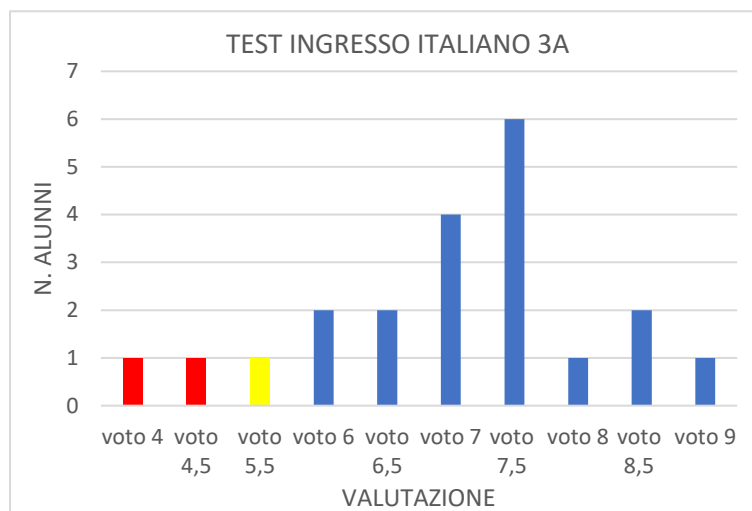

II B

II C

TEST INGRESSO INGLESE 2C

ESITI PROVA INTERMEDIA 2020-2021 INGLESE

ESITI PROVE FINALI 2020-2021 INGLESE

TEST INGRESSO MATEMATICA 2C

ESITI PROVA INTERMEDIA 2020-2021 MATEMATICA

ESITI PROVA FINALE 2020-2021 MATEMATICA

II D

TEST INGRESSO ITALIANO 2D

ESITI PROVA INTERMEDIA 2020-2021 ITALIANO

ESITI PROVA FINALE 2020-2021 ITALIANO

III A

III B

TEST INGRESSO INGLESE 3B

ESITI PROVA INTERMEDIA 2020-2021 INGLESE

ESITI PROVA FINALE 2020-2021 INGLESE

TEST INGRESSO MATEMATICA 3B

ESITI PROVA INTERMEDIA 2020-2021 MATEMATICA

ESITI PROVA FINALE 2020-2021 MATEMATICA

III C

TEST INGRESSO INGLESE 3C

ESITI PROVA INTERMEDIA 2020-2021 INGLESE

ESITI PROVA FINALE 2020-2021 INGLESE

TEST INGRESSO MATEMATICA 3C

ESITI PROVA INTERMEDIA 2020-2021 MATEMATICA

ESITI PROVA FINALE 2020-2021 MATEMATICA