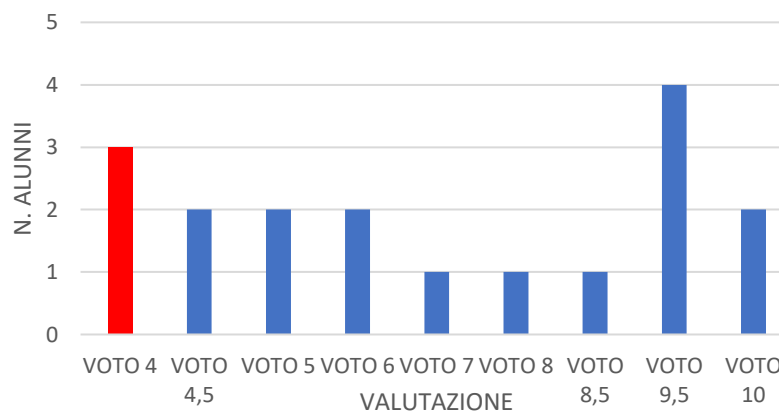

ID

TEST INGRESSO 1D INGLESE

ESITI PROVA INTERMEDIA 2020-2021 INGLESE

ESITI PROVA FINALE 2020-2021 INGLESE

TEST INGRESSO 1D MATEMATICA

ESITI PROVA INTERMEDIA 2020-2021 MATEMATICA

ESITI PROVA FINALE 2020-2021 MATEMATICA

II A

TEST INGRESSO INGLESE 2A

ESITI PROVA INTERMEDIA 2020-2021 INGLESE

ESITI PROVA FINALE 2020-2021 INGLESE

TEST INGRESSO MATEMATICA 2A

ESITI PROVA INTERMEDIA 2020-2021 MATEMATICA

ESITI PROVA FINALE 2020-2021 MATEMATICA

II B

II C

TEST INGRESSO INGLESE 2C

ESITI PROVA INTERMEDIA 2020-2021 INGLESE

ESITI PROVE FINALI 2020-2021 INGLESE

TEST INGRESSO MATEMATICA 2C

ESITI PROVA INTERMEDIA 2020-2021 MATEMATICA

ESITI PROVA FINALE 2020-2021 MATEMATICA

II D

TEST INGRESSO ITALIANO 2D

ESITI PROVA INTERMEDIA 2020-2021 ITALIANO

ESITI PROVA FINALE 2020-2021 ITALIANO

III A

III B

TEST INGRESSO INGLESE 3B

ESITI PROVA INTERMEDIA 2020-2021 INGLESE