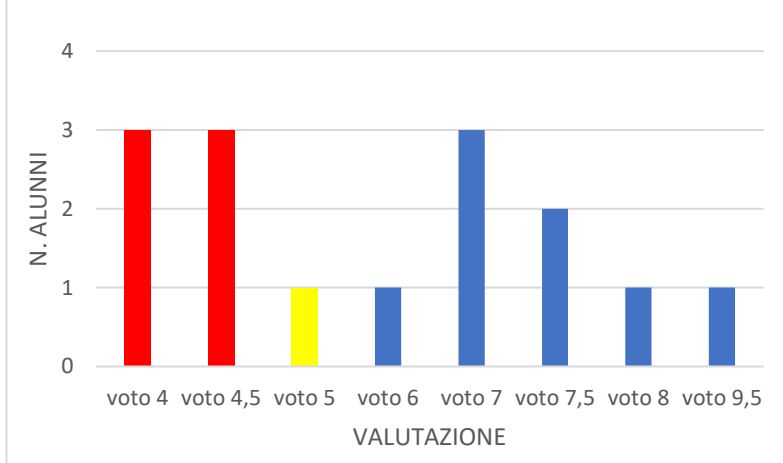

TEST INGRESSO 1A MATEMATICA

ESITI PROVA INTERMEDIA 2020-2021 MATEMATICA

ESITI PROVA FINALE 2020-2021 MATEMATICA

IB

TEST INGRESSO 1B ITALIANO

ESITI PROVA INTERMEDIA 2020-2021 ITALIANO

ESITI PROVA FINALE 2020-2021 ITALIANO

1C

TEST INGRESSO 1C INGLESE

ESITI PROVA INTERMEDIA 2020-2021 INGLESE

ESITI PROVA FINALE 2020-2021 INGLESE

TEST INGRESSO 1C MATEMATICA

ESITI PROVA INTERMEDIA 2020-2021 MATEMATICA

ESITI PROVA FINALE 2020-2021 MATEMATICA

ID

TEST INGRESSO 1D INGLESE

ESITI PROVA INTERMEDIA 2020-2021 INGLESE

ESITI PROVA FINALE 2020-2021 INGLESE

TEST INGRESSO 1D MATEMATICA

ESITI PROVA INTERMEDIA 2020-2021 MATEMATICA

ESITI PROVA FINALE 2020-2021 MATEMATICA

II A

TEST INGRESSO INGLESE 2A

ESITI PROVA INTERMEDIA 2020-2021 INGLESE

ESITI PROVA FINALE 2020-2021 INGLESE

TEST INGRESSO MATEMATICA 2A

ESITI PROVA INTERMEDIA 2020-2021 MATEMATICA

ESITI PROVA FINALE 2020-2021 MATEMATICA