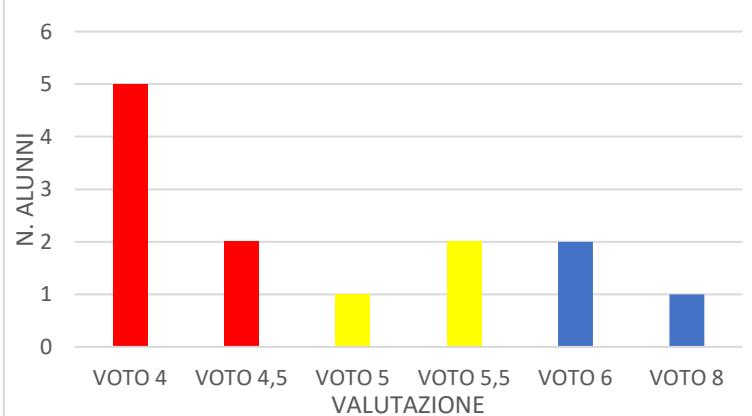

II A

TEST INGRESSO INGLESE 2A

ESITI PROVA INTERMEDIA 2020-2021 INGLESE

ESITI PROVA FINALE 2020-2021 INGLESE

TEST INGRESSO MATEMATICA 2A

ESITI PROVA INTERMEDIA 2020-2021 MATEMATICA

ESITI PROVA FINALE 2020-2021 MATEMATICA

II B

II C

TEST INGRESSO INGLESE 2C

ESITI PROVA INTERMEDIA 2020-2021 INGLESE

ESITI PROVE FINALI 2020-2021 INGLESE

TEST INGRESSO MATEMATICA 2C

ESITI PROVA INTERMEDIA 2020-2021 MATEMATICA

ESITI PROVA FINALE 2020-2021 MATEMATICA

II D

TEST INGRESSO ITALIANO 2D

ESITI PROVA INTERMEDIA 2020-2021 ITALIANO

ESITI PROVA FINALE 2020-2021 ITALIANO

III A

III B

TEST INGRESSO INGLESE 3B

ESITI PROVA INTERMEDIA 2020-2021 INGLESE

ESITI PROVA FINALE 2020-2021 INGLESE

TEST INGRESSO MATEMATICA 3B

ESITI PROVA INTERMEDIA 2020-2021 MATEMATICA

ESITI PROVA FINALE 2020-2021 MATEMATICA

III C

TEST INGRESSO INGLESE 3C

ESITI PROVA INTERMEDIA 2020-2021 INGLESE