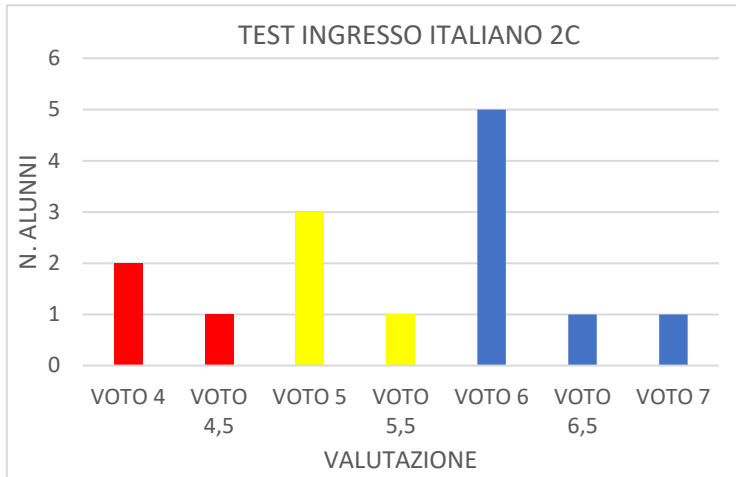

ID

TEST INGRESSO 1D INGLESE

ESITI PROVA INTERMEDIA 2020-2021 INGLESE

ESITI PROVA FINALE 2020-2021 INGLESE

TEST INGRESSO 1D MATEMATICA

ESITI PROVA INTERMEDIA 2020-2021 MATEMATICA

ESITI PROVA FINALE 2020-2021 MATEMATICA

II A

TEST INGRESSO INGLESE 2A

ESITI PROVA INTERMEDIA 2020-2021 INGLESE

ESITI PROVA FINALE 2020-2021 INGLESE

TEST INGRESSO MATEMATICA 2A

ESITI PROVA INTERMEDIA 2020-2021 MATEMATICA

ESITI PROVA FINALE 2020-2021 MATEMATICA

II B

II C

TEST INGRESSO INGLESE 2C

ESITI PROVA INTERMEDIA 2020-2021 INGLESE

ESITI PROVE FINALI 2020-2021 INGLESE

TEST INGRESSO MATEMATICA 2C

ESITI PROVA INTERMEDIA 2020-2021 MATEMATICA

ESITI PROVA FINALE 2020-2021 MATEMATICA

II D

TEST INGRESSO ITALIANO 2D

ESITI PROVA INTERMEDIA 2020-2021 ITALIANO

ESITI PROVA FINALE 2020-2021 ITALIANO

III A

III B

TEST INGRESSO INGLESE 3B

ESITI PROVA INTERMEDIA 2020-2021 INGLESE