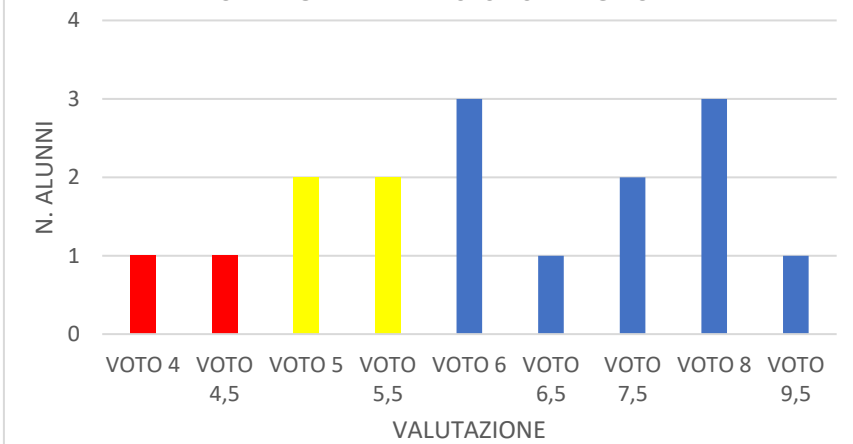

TEST INGRESSO 1A MATEMATICA

ESITI PROVA INTERMEDIA 2020-2021 MATEMATICA

ESITI PROVA FINALE 2020-2021 MATEMATICA

IB

TEST INGRESSO 1B ITALIANO

ESITI PROVA INTERMEDIA 2020-2021 ITALIANO

ESITI PROVA FINALE 2020-2021 ITALIANO

1C

TEST INGRESSO 1C INGLESE

ESITI PROVA INTERMEDIA 2020-2021 INGLESE

ESITI PROVA FINALE 2020-2021 INGLESE

TEST INGRESSO 1C MATEMATICA

ESITI PROVA INTERMEDIA 2020-2021 MATEMATICA

ESITI PROVA FINALE 2020-2021 MATEMATICA

ID

TEST INGRESSO 1D INGLESE

ESITI PROVA INTERMEDIA 2020-2021 INGLESE

ESITI PROVA FINALE 2020-2021 INGLESE

TEST INGRESSO 1D MATEMATICA

ESITI PROVA INTERMEDIA 2020-2021 MATEMATICA

ESITI PROVA FINALE 2020-2021 MATEMATICA

II A

TEST INGRESSO INGLESE 2A

ESITI PROVA INTERMEDIA 2020-2021 INGLESE

ESITI PROVA FINALE 2020-2021 INGLESE

TEST INGRESSO MATEMATICA 2A

ESITI PROVA INTERMEDIA 2020-2021 MATEMATICA

ESITI PROVA FINALE 2020-2021 MATEMATICA