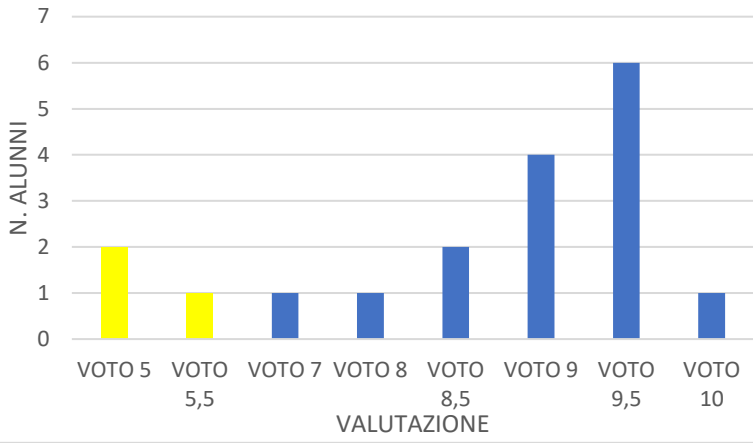

I.C. "NORI DE' NOBILI" TRECATELLI – SCUOLA SECONDARIA

CONFRONTO ESITI PROVE PARALLELE A.S. 2020-2021

IA

TEST INGRESSO 1A INGLESE

ESITI PROVA INTERMEDIA 2020-2021 INGLESE

ESITI PROVA FINALE 2020-2021 INGLESE

TEST INGRESSO 1A MATEMATICA

ESITI PROVA INTERMEDIA 2020-2021 MATEMATICA

ESITI PROVA FINALE 2020-2021 MATEMATICA

IB

TEST INGRESSO 1B ITALIANO

ESITI PROVA INTERMEDIA 2020-2021 ITALIANO

ESITI PROVA FINALE 2020-2021 ITALIANO

1C

TEST INGRESSO 1C INGLESE

ESITI PROVA INTERMEDIA 2020-2021 INGLESE

ESITI PROVA FINALE 2020-2021 INGLESE

TEST INGRESSO 1C MATEMATICA

ESITI PROVA INTERMEDIA 2020-2021 MATEMATICA

ESITI PROVA FINALE 2020-2021 MATEMATICA