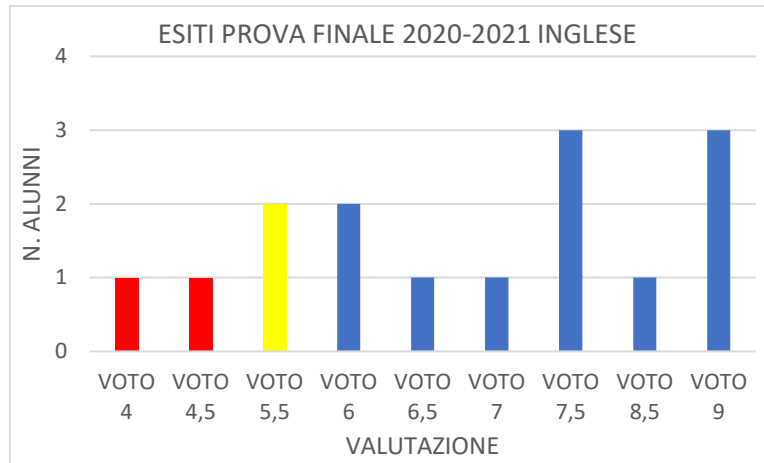

II B

II C

TEST INGRESSO INGLESE 2C

ESITI PROVA INTERMEDIA 2020-2021 INGLESE

ESITI PROVE FINALI 2020-2021 INGLESE

TEST INGRESSO MATEMATICA 2C

ESITI PROVA INTERMEDIA 2020-2021 MATEMATICA

ESITI PROVA FINALE 2020-2021 MATEMATICA

II D

TEST INGRESSO ITALIANO 2D

ESITI PROVA INTERMEDIA 2020-2021 ITALIANO

ESITI PROVA FINALE 2020-2021 ITALIANO

III A

III B

TEST INGRESSO INGLESE 3B

ESITI PROVA INTERMEDIA 2020-2021 INGLESE

ESITI PROVA FINALE 2020-2021 INGLESE

TEST INGRESSO MATEMATICA 3B

ESITI PROVA INTERMEDIA 2020-2021 MATEMATICA

ESITI PROVA FINALE 2020-2021 MATEMATICA

III C

TEST INGRESSO INGLESE 3C

ESITI PROVA INTERMEDIA 2020-2021 INGLESE

ESITI PROVA FINALE 2020-2021 INGLESE

TEST INGRESSO MATEMATICA 3C

ESITI PROVA INTERMEDIA 2020-2021 MATEMATICA

ESITI PROVA FINALE 2020-2021 MATEMATICA