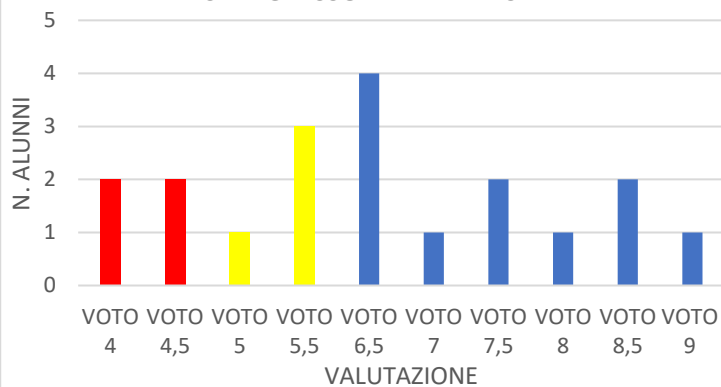

ID

TEST INGRESSO 1D INGLESE

ESITI PROVA INTERMEDIA 2020-2021 INGLESE

ESITI PROVA FINALE 2020-2021 INGLESE

TEST INGRESSO 1D MATEMATICA

ESITI PROVA INTERMEDIA 2020-2021 MATEMATICA

ESITI PROVA FINALE 2020-2021 MATEMATICA

II A

TEST INGRESSO INGLESE 2A

ESITI PROVA INTERMEDIA 2020-2021 INGLESE

ESITI PROVA FINALE 2020-2021 INGLESE

TEST INGRESSO MATEMATICA 2A

ESITI PROVA INTERMEDIA 2020-2021 MATEMATICA

ESITI PROVA FINALE 2020-2021 MATEMATICA

II B

II C

TEST INGRESSO INGLESE 2C

ESITI PROVA INTERMEDIA 2020-2021 INGLESE

ESITI PROVE FINALI 2020-2021 INGLESE

TEST INGRESSO MATEMATICA 2C

ESITI PROVA INTERMEDIA 2020-2021 MATEMATICA

ESITI PROVA FINALE 2020-2021 MATEMATICA

II D

TEST INGRESSO ITALIANO 2D

ESITI PROVA INTERMEDIA 2020-2021 ITALIANO

ESITI PROVA FINALE 2020-2021 ITALIANO

III A

III B

TEST INGRESSO INGLESE 3B

ESITI PROVA INTERMEDIA 2020-2021 INGLESE