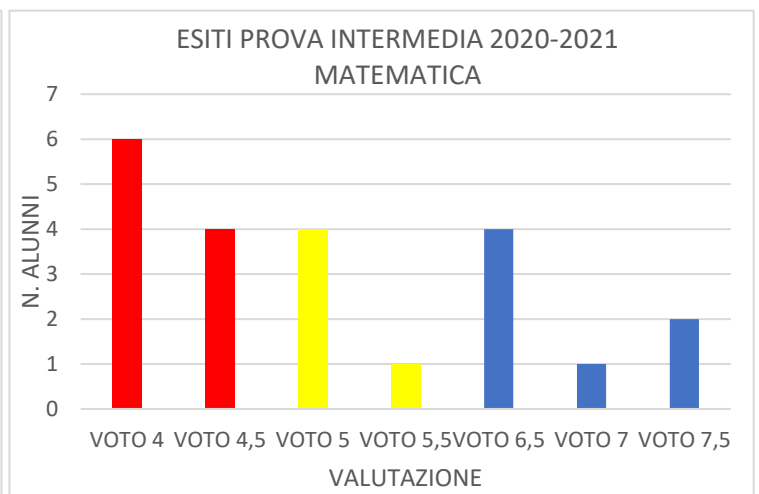

ID

TEST INGRESSO 1D INGLESE

ESITI PROVA INTERMEDIA 2020-2021 INGLESE

ESITI PROVA FINALE 2020-2021 INGLESE

TEST INGRESSO 1D MATEMATICA

ESITI PROVA INTERMEDIA 2020-2021 MATEMATICA

ESITI PROVA FINALE 2020-2021 MATEMATICA

II A

TEST INGRESSO INGLESE 2A

ESITI PROVA INTERMEDIA 2020-2021 INGLESE

ESITI PROVA FINALE 2020-2021 INGLESE

TEST INGRESSO MATEMATICA 2A

ESITI PROVA INTERMEDIA 2020-2021 MATEMATICA

ESITI PROVA FINALE 2020-2021 MATEMATICA

II B

II C

TEST INGRESSO INGLESE 2C

ESITI PROVA INTERMEDIA 2020-2021 INGLESE

ESITI PROVE FINALI 2020-2021 INGLESE

TEST INGRESSO MATEMATICA 2C

ESITI PROVA INTERMEDIA 2020-2021 MATEMATICA

ESITI PROVA FINALE 2020-2021 MATEMATICA

II D

TEST INGRESSO ITALIANO 2D

ESITI PROVA INTERMEDIA 2020-2021 ITALIANO

ESITI PROVA FINALE 2020-2021 ITALIANO

III A

III B

TEST INGRESSO INGLESE 3B

ESITI PROVA INTERMEDIA 2020-2021 INGLESE