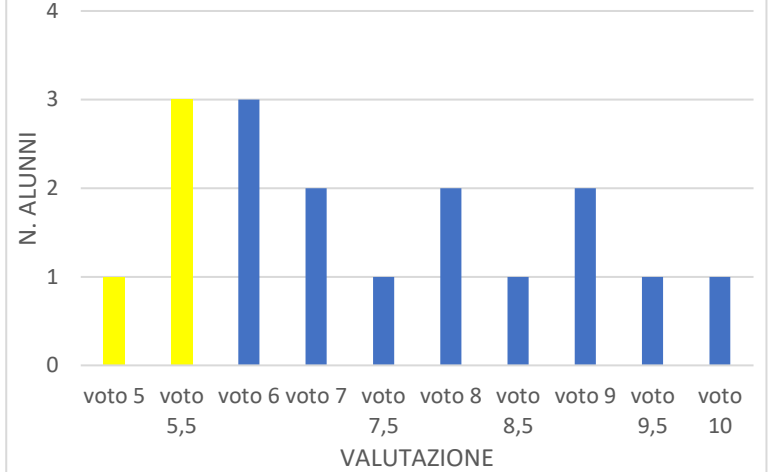

II B

II C

TEST INGRESSO INGLESE 2C

ESITI PROVA INTERMEDIA 2020-2021 INGLESE

ESITI PROVE FINALI 2020-2021 INGLESE

TEST INGRESSO MATEMATICA 2C

ESITI PROVA INTERMEDIA 2020-2021 MATEMATICA

ESITI PROVA FINALE 2020-2021 MATEMATICA

II D

TEST INGRESSO ITALIANO 2D

ESITI PROVA INTERMEDIA 2020-2021 ITALIANO

ESITI PROVA FINALE 2020-2021 ITALIANO

III A

III B

TEST INGRESSO INGLESE 3B

ESITI PROVA INTERMEDIA 2020-2021 INGLESE

ESITI PROVA FINALE 2020-2021 INGLESE

TEST INGRESSO MATEMATICA 3B

ESITI PROVA INTERMEDIA 2020-2021 MATEMATICA

ESITI PROVA FINALE 2020-2021 MATEMATICA

III C

TEST INGRESSO INGLESE 3C

ESITI PROVA INTERMEDIA 2020-2021 INGLESE

ESITI PROVA FINALE 2020-2021 INGLESE

TEST INGRESSO MATEMATICA 3C

ESITI PROVA INTERMEDIA 2020-2021 MATEMATICA

ESITI PROVA FINALE 2020-2021 MATEMATICA