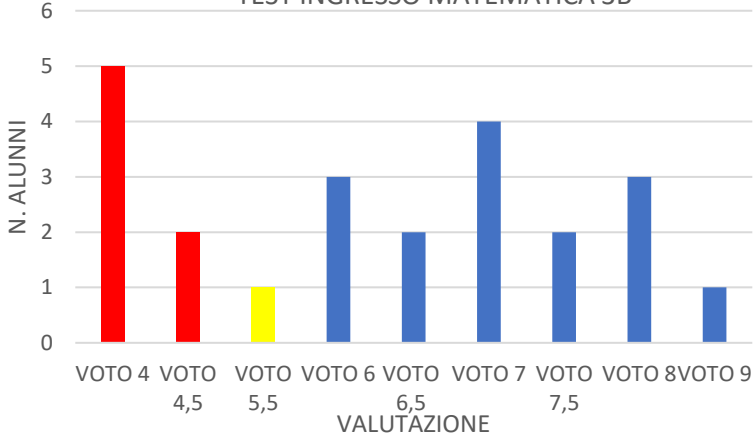

II B

II C

TEST INGRESSO INGLESE 2C

ESITI PROVA INTERMEDIA 2020-2021 INGLESE

ESITI PROVE FINALI 2020-2021 INGLESE

TEST INGRESSO MATEMATICA 2C

ESITI PROVA INTERMEDIA 2020-2021 MATEMATICA

ESITI PROVA FINALE 2020-2021 MATEMATICA

II D

TEST INGRESSO ITALIANO 2D

ESITI PROVA INTERMEDIA 2020-2021 ITALIANO

ESITI PROVA FINALE 2020-2021 ITALIANO

III A

III B

TEST INGRESSO INGLESE 3B

ESITI PROVA INTERMEDIA 2020-2021 INGLESE

ESITI PROVA FINALE 2020-2021 INGLESE

TEST INGRESSO MATEMATICA 3B

ESITI PROVA INTERMEDIA 2020-2021 MATEMATICA

ESITI PROVA FINALE 2020-2021 MATEMATICA

III C

TEST INGRESSO INGLESE 3C

ESITI PROVA INTERMEDIA 2020-2021 INGLESE

ESITI PROVA FINALE 2020-2021 INGLESE

TEST INGRESSO MATEMATICA 3C

ESITI PROVA INTERMEDIA 2020-2021 MATEMATICA

ESITI PROVA FINALE 2020-2021 MATEMATICA