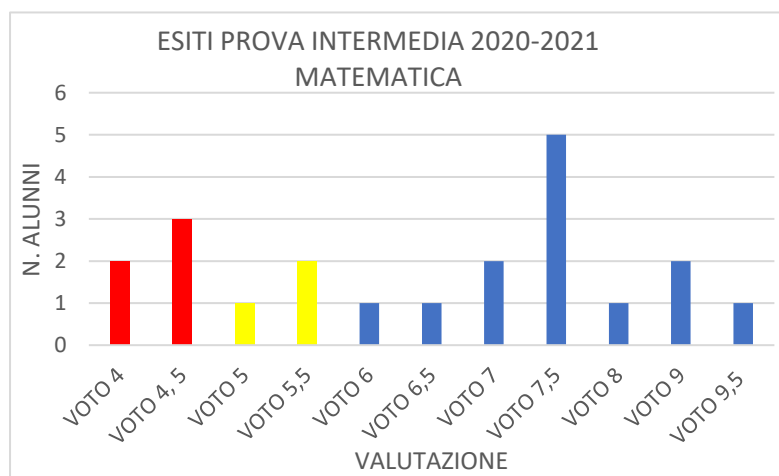

II B

II C

TEST INGRESSO INGLESE 2C

ESITI PROVA INTERMEDIA 2020-2021 INGLESE

ESITI PROVE FINALI 2020-2021 INGLESE

TEST INGRESSO MATEMATICA 2C

ESITI PROVA INTERMEDIA 2020-2021 MATEMATICA

ESITI PROVA FINALE 2020-2021 MATEMATICA

II D

TEST INGRESSO ITALIANO 2D

ESITI PROVA INTERMEDIA 2020-2021 ITALIANO

ESITI PROVA FINALE 2020-2021 ITALIANO

III A

III B

TEST INGRESSO INGLESE 3B

ESITI PROVA INTERMEDIA 2020-2021 INGLESE

ESITI PROVA FINALE 2020-2021 INGLESE

TEST INGRESSO MATEMATICA 3B

ESITI PROVA INTERMEDIA 2020-2021 MATEMATICA

ESITI PROVA FINALE 2020-2021 MATEMATICA

III C

TEST INGRESSO INGLESE 3C

ESITI PROVA INTERMEDIA 2020-2021 INGLESE

ESITI PROVA FINALE 2020-2021 INGLESE

TEST INGRESSO MATEMATICA 3C

ESITI PROVA INTERMEDIA 2020-2021 MATEMATICA

ESITI PROVA FINALE 2020-2021 MATEMATICA