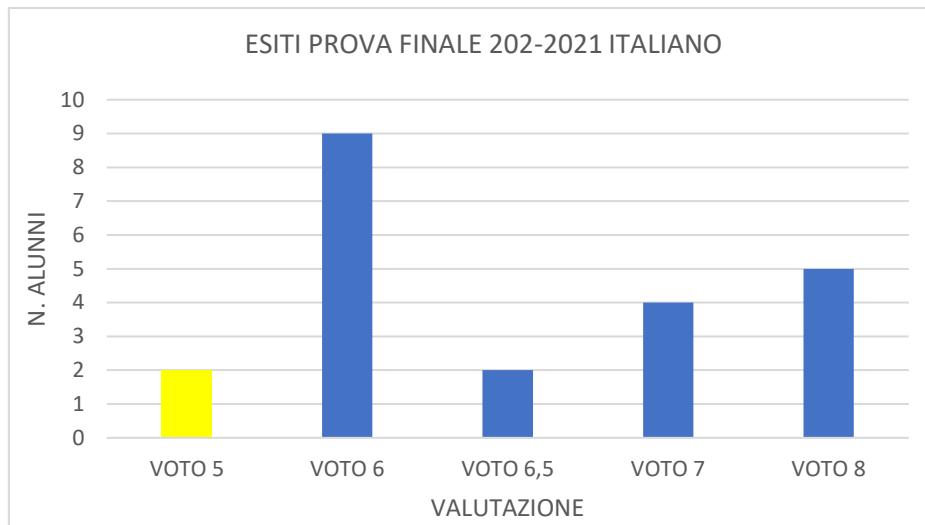

ID

TEST INGRESSO 1D INGLESE

ESITI PROVA INTERMEDIA 2020-2021 INGLESE

ESITI PROVA FINALE 2020-2021 INGLESE

TEST INGRESSO 1D MATEMATICA

ESITI PROVA INTERMEDIA 2020-2021 MATEMATICA

ESITI PROVA FINALE 2020-2021 MATEMATICA

II A

TEST INGRESSO INGLESE 2A

ESITI PROVA INTERMEDIA 2020-2021 INGLESE

ESITI PROVA FINALE 2020-2021 INGLESE

TEST INGRESSO MATEMATICA 2A

ESITI PROVA INTERMEDIA 2020-2021 MATEMATICA

ESITI PROVA FINALE 2020-2021 MATEMATICA

II B

II C

TEST INGRESSO INGLESE 2C

ESITI PROVA INTERMEDIA 2020-2021 INGLESE

ESITI PROVE FINALI 2020-2021 INGLESE

TEST INGRESSO MATEMATICA 2C

ESITI PROVA INTERMEDIA 2020-2021 MATEMATICA

ESITI PROVA FINALE 2020-2021 MATEMATICA

II D

TEST INGRESSO ITALIANO 2D

ESITI PROVA INTERMEDIA 2020-2021 ITALIANO

ESITI PROVA FINALE 2020-2021 ITALIANO

III A

III B

TEST INGRESSO INGLESE 3B

ESITI PROVA INTERMEDIA 2020-2021 INGLESE