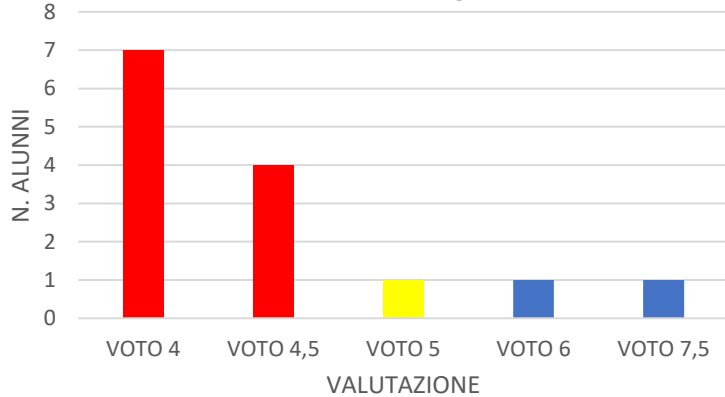

II A

TEST INGRESSO INGLESE 2A

ESITI PROVA INTERMEDIA 2020-2021 INGLESE

ESITI PROVA FINALE 2020-2021 INGLESE

TEST INGRESSO MATEMATICA 2A

ESITI PROVA INTERMEDIA 2020-2021 MATEMATICA

ESITI PROVA FINALE 2020-2021 MATEMATICA

II B

II C

TEST INGRESSO INGLESE 2C

ESITI PROVA INTERMEDIA 2020-2021 INGLESE

ESITI PROVE FINALI 2020-2021 INGLESE

TEST INGRESSO MATEMATICA 2C

ESITI PROVA INTERMEDIA 2020-2021 MATEMATICA

ESITI PROVA FINALE 2020-2021 MATEMATICA

II D

TEST INGRESSO ITALIANO 2D

ESITI PROVA INTERMEDIA 2020-2021 ITALIANO

ESITI PROVA FINALE 2020-2021 ITALIANO

III A

III B

TEST INGRESSO INGLESE 3B

ESITI PROVA INTERMEDIA 2020-2021 INGLESE

ESITI PROVA FINALE 2020-2021 INGLESE

TEST INGRESSO MATEMATICA 3B

ESITI PROVA INTERMEDIA 2020-2021 MATEMATICA

ESITI PROVA FINALE 2020-2021 MATEMATICA

III C

TEST INGRESSO INGLESE 3C

ESITI PROVA INTERMEDIA 2020-2021 INGLESE