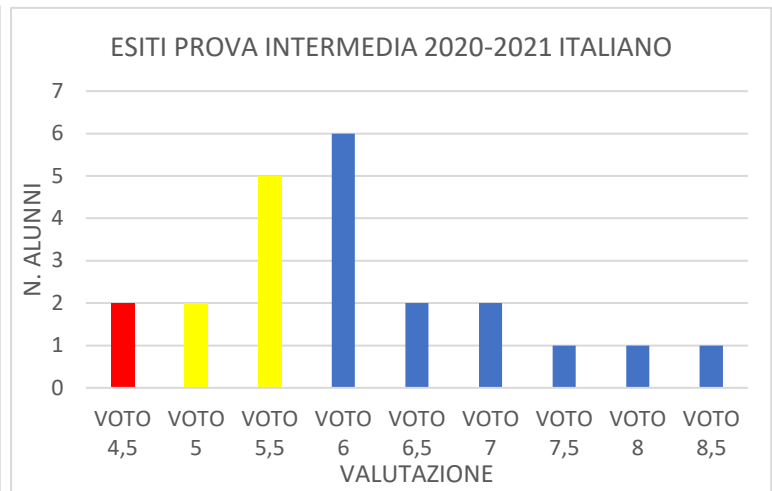

ID

TEST INGRESSO 1D INGLESE

ESITI PROVA INTERMEDIA 2020-2021 INGLESE

ESITI PROVA FINALE 2020-2021 INGLESE

TEST INGRESSO 1D MATEMATICA

ESITI PROVA INTERMEDIA 2020-2021 MATEMATICA

ESITI PROVA FINALE 2020-2021 MATEMATICA

II A

TEST INGRESSO INGLESE 2A

ESITI PROVA INTERMEDIA 2020-2021 INGLESE

ESITI PROVA FINALE 2020-2021 INGLESE

TEST INGRESSO MATEMATICA 2A

ESITI PROVA INTERMEDIA 2020-2021 MATEMATICA

ESITI PROVA FINALE 2020-2021 MATEMATICA

II B

II C

TEST INGRESSO INGLESE 2C

ESITI PROVA INTERMEDIA 2020-2021 INGLESE

ESITI PROVE FINALI 2020-2021 INGLESE

TEST INGRESSO MATEMATICA 2C

ESITI PROVA INTERMEDIA 2020-2021 MATEMATICA

ESITI PROVA FINALE 2020-2021 MATEMATICA

II D

TEST INGRESSO ITALIANO 2D

ESITI PROVA INTERMEDIA 2020-2021 ITALIANO

ESITI PROVA FINALE 2020-2021 ITALIANO

III A

III B

TEST INGRESSO INGLESE 3B

ESITI PROVA INTERMEDIA 2020-2021 INGLESE