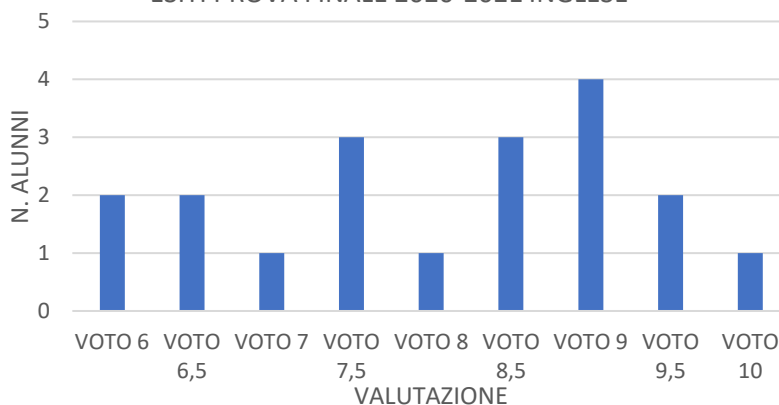

ID

TEST INGRESSO 1D INGLESE

ESITI PROVA INTERMEDIA 2020-2021 INGLESE

ESITI PROVA FINALE 2020-2021 INGLESE

TEST INGRESSO 1D MATEMATICA

ESITI PROVA INTERMEDIA 2020-2021 MATEMATICA

ESITI PROVA FINALE 2020-2021 MATEMATICA

II A

TEST INGRESSO INGLESE 2A

ESITI PROVA INTERMEDIA 2020-2021 INGLESE

ESITI PROVA FINALE 2020-2021 INGLESE

TEST INGRESSO MATEMATICA 2A

ESITI PROVA INTERMEDIA 2020-2021 MATEMATICA

ESITI PROVA FINALE 2020-2021 MATEMATICA

II B

II C

TEST INGRESSO INGLESE 2C

ESITI PROVA INTERMEDIA 2020-2021 INGLESE

ESITI PROVE FINALI 2020-2021 INGLESE

TEST INGRESSO MATEMATICA 2C

ESITI PROVA INTERMEDIA 2020-2021 MATEMATICA

ESITI PROVA FINALE 2020-2021 MATEMATICA

II D

TEST INGRESSO ITALIANO 2D

ESITI PROVA INTERMEDIA 2020-2021 ITALIANO

ESITI PROVA FINALE 2020-2021 ITALIANO

III A

III B

TEST INGRESSO INGLESE 3B

ESITI PROVA INTERMEDIA 2020-2021 INGLESE