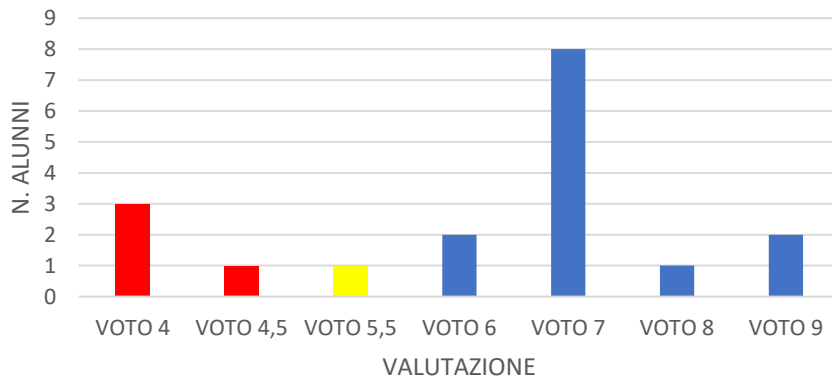

I.C. "NORI DE' NOBILI" TRECATELLI – SCUOLA SECONDARIA

CONFRONTO ESITI PROVE PARALLELE A.S. 2020-2021

IA

TEST INGRESSO 1A INGLESE

ESITI PROVA INTERMEDIA 2020-2021 INGLESE

ESITI PROVA FINALE 2020-2021 INGLESE

TEST INGRESSO 1A MATEMATICA

ESITI PROVA INTERMEDIA 2020-2021 MATEMATICA

ESITI PROVA FINALE 2020-2021 MATEMATICA

IB

TEST INGRESSO 1B ITALIANO

ESITI PROVA INTERMEDIA 2020-2021 ITALIANO

ESITI PROVA FINALE 2020-2021 ITALIANO

1C

TEST INGRESSO 1C INGLESE

ESITI PROVA INTERMEDIA 2020-2021 INGLESE

ESITI PROVA FINALE 2020-2021 INGLESE

TEST INGRESSO 1C MATEMATICA

ESITI PROVA INTERMEDIA 2020-2021 MATEMATICA

ESITI PROVA FINALE 2020-2021 MATEMATICA