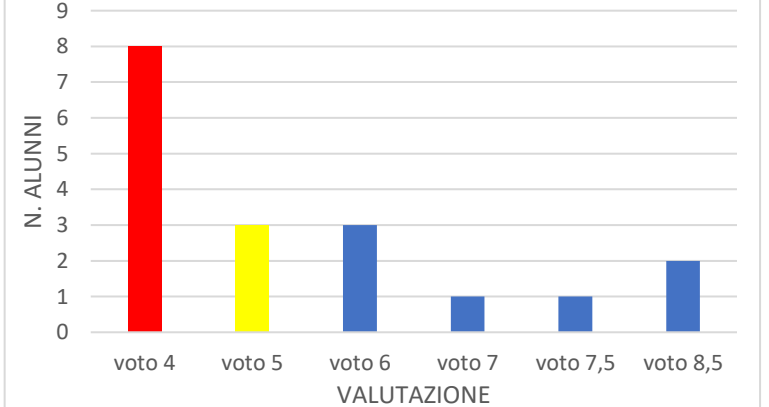

II B

II C

TEST INGRESSO INGLESE 2C

ESITI PROVA INTERMEDIA 2020-2021 INGLESE

ESITI PROVE FINALI 2020-2021 INGLESE

TEST INGRESSO MATEMATICA 2C

ESITI PROVA INTERMEDIA 2020-2021 MATEMATICA

ESITI PROVA FINALE 2020-2021 MATEMATICA

II D

TEST INGRESSO ITALIANO 2D

ESITI PROVA INTERMEDIA 2020-2021 ITALIANO

ESITI PROVA FINALE 2020-2021 ITALIANO

III A

III B

TEST INGRESSO INGLESE 3B

ESITI PROVA INTERMEDIA 2020-2021 INGLESE

ESITI PROVA FINALE 2020-2021 INGLESE

TEST INGRESSO MATEMATICA 3B

ESITI PROVA INTERMEDIA 2020-2021 MATEMATICA

ESITI PROVA FINALE 2020-2021 MATEMATICA

III C

TEST INGRESSO INGLESE 3C

ESITI PROVA INTERMEDIA 2020-2021 INGLESE

ESITI PROVA FINALE 2020-2021 INGLESE

TEST INGRESSO MATEMATICA 3C

ESITI PROVA INTERMEDIA 2020-2021 MATEMATICA

ESITI PROVA FINALE 2020-2021 MATEMATICA