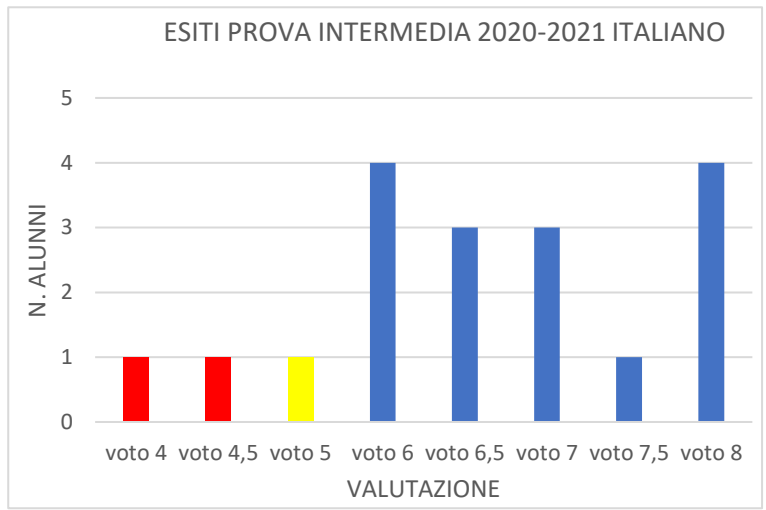

II B

II C

TEST INGRESSO INGLESE 2C

ESITI PROVA INTERMEDIA 2020-2021 INGLESE

ESITI PROVE FINALI 2020-2021 INGLESE

TEST INGRESSO MATEMATICA 2C

ESITI PROVA INTERMEDIA 2020-2021 MATEMATICA

ESITI PROVA FINALE 2020-2021 MATEMATICA

II D

TEST INGRESSO ITALIANO 2D

ESITI PROVA INTERMEDIA 2020-2021 ITALIANO

ESITI PROVA FINALE 2020-2021 ITALIANO

III A

III B

TEST INGRESSO INGLESE 3B

ESITI PROVA INTERMEDIA 2020-2021 INGLESE

ESITI PROVA FINALE 2020-2021 INGLESE

TEST INGRESSO MATEMATICA 3B

ESITI PROVA INTERMEDIA 2020-2021 MATEMATICA

ESITI PROVA FINALE 2020-2021 MATEMATICA

III C

TEST INGRESSO INGLESE 3C

ESITI PROVA INTERMEDIA 2020-2021 INGLESE

ESITI PROVA FINALE 2020-2021 INGLESE

TEST INGRESSO MATEMATICA 3C

ESITI PROVA INTERMEDIA 2020-2021 MATEMATICA

ESITI PROVA FINALE 2020-2021 MATEMATICA