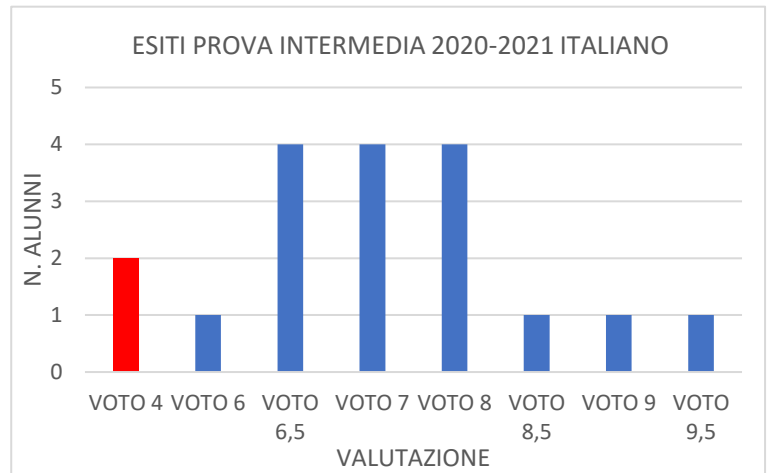

I.C. "NORI DE' NOBILI" TRECATELLI – SCUOLA SECONDARIA

CONFRONTO ESITI PROVE PARALLELE A.S. 2020-2021

IA

TEST INGRESSO 1A INGLESE

ESITI PROVA INTERMEDIA 2020-2021 INGLESE

ESITI PROVA FINALE 2020-2021 INGLESE

TEST INGRESSO 1A MATEMATICA

ESITI PROVA INTERMEDIA 2020-2021 MATEMATICA

ESITI PROVA FINALE 2020-2021 MATEMATICA

IB

TEST INGRESSO 1B ITALIANO

ESITI PROVA INTERMEDIA 2020-2021 ITALIANO

ESITI PROVA FINALE 2020-2021 ITALIANO

1C

TEST INGRESSO 1C INGLESE

ESITI PROVA INTERMEDIA 2020-2021 INGLESE

ESITI PROVA FINALE 2020-2021 INGLESE

TEST INGRESSO 1C MATEMATICA

ESITI PROVA INTERMEDIA 2020-2021 MATEMATICA

ESITI PROVA FINALE 2020-2021 MATEMATICA