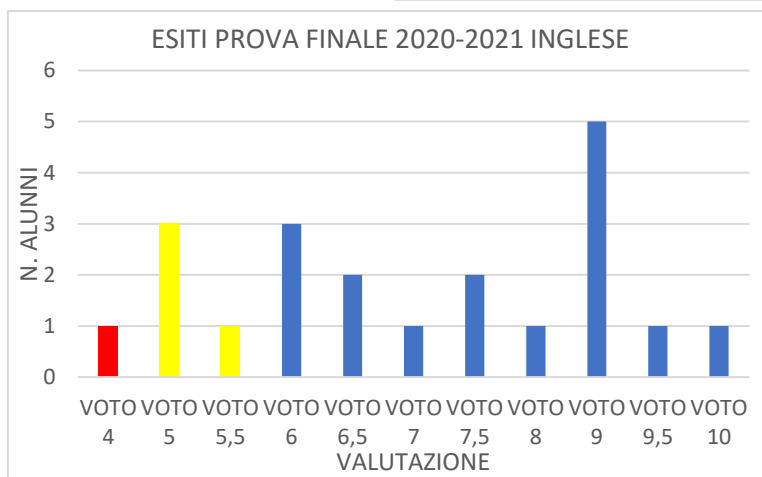

II B

II C

TEST INGRESSO INGLESE 2C

ESITI PROVA INTERMEDIA 2020-2021 INGLESE

ESITI PROVE FINALI 2020-2021 INGLESE

TEST INGRESSO MATEMATICA 2C

ESITI PROVA INTERMEDIA 2020-2021 MATEMATICA

ESITI PROVA FINALE 2020-2021 MATEMATICA

II D

TEST INGRESSO ITALIANO 2D

ESITI PROVA INTERMEDIA 2020-2021 ITALIANO

ESITI PROVA FINALE 2020-2021 ITALIANO

III A

III B

TEST INGRESSO INGLESE 3B

ESITI PROVA INTERMEDIA 2020-2021 INGLESE

ESITI PROVA FINALE 2020-2021 INGLESE

TEST INGRESSO MATEMATICA 3B

ESITI PROVA INTERMEDIA 2020-2021 MATEMATICA

ESITI PROVA FINALE 2020-2021 MATEMATICA

III C

TEST INGRESSO INGLESE 3C

ESITI PROVA INTERMEDIA 2020-2021 INGLESE

ESITI PROVA FINALE 2020-2021 INGLESE

TEST INGRESSO MATEMATICA 3C

ESITI PROVA INTERMEDIA 2020-2021 MATEMATICA

ESITI PROVA FINALE 2020-2021 MATEMATICA