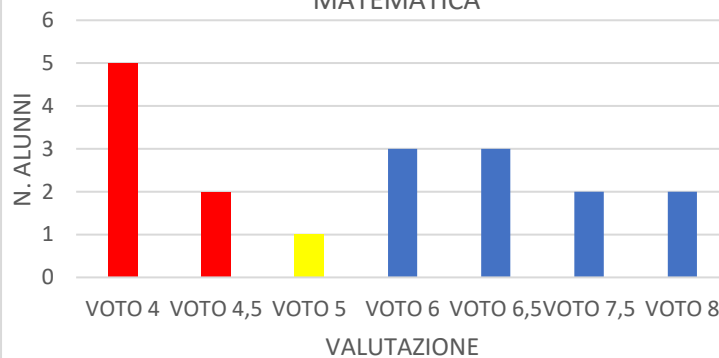

ID

TEST INGRESSO 1D INGLESE

ESITI PROVA INTERMEDIA 2020-2021 INGLESE

ESITI PROVA FINALE 2020-2021 INGLESE

TEST INGRESSO 1D MATEMATICA

ESITI PROVA INTERMEDIA 2020-2021 MATEMATICA

ESITI PROVA FINALE 2020-2021 MATEMATICA

II A

TEST INGRESSO INGLESE 2A

ESITI PROVA INTERMEDIA 2020-2021 INGLESE

ESITI PROVA FINALE 2020-2021 INGLESE

TEST INGRESSO MATEMATICA 2A

ESITI PROVA INTERMEDIA 2020-2021 MATEMATICA

ESITI PROVA FINALE 2020-2021 MATEMATICA

II B

II C

TEST INGRESSO INGLESE 2C

ESITI PROVA INTERMEDIA 2020-2021 INGLESE

ESITI PROVE FINALI 2020-2021 INGLESE

TEST INGRESSO MATEMATICA 2C

ESITI PROVA INTERMEDIA 2020-2021 MATEMATICA

ESITI PROVA FINALE 2020-2021 MATEMATICA

II D

TEST INGRESSO ITALIANO 2D

ESITI PROVA INTERMEDIA 2020-2021 ITALIANO

ESITI PROVA FINALE 2020-2021 ITALIANO

III A

III B

TEST INGRESSO INGLESE 3B

ESITI PROVA INTERMEDIA 2020-2021 INGLESE