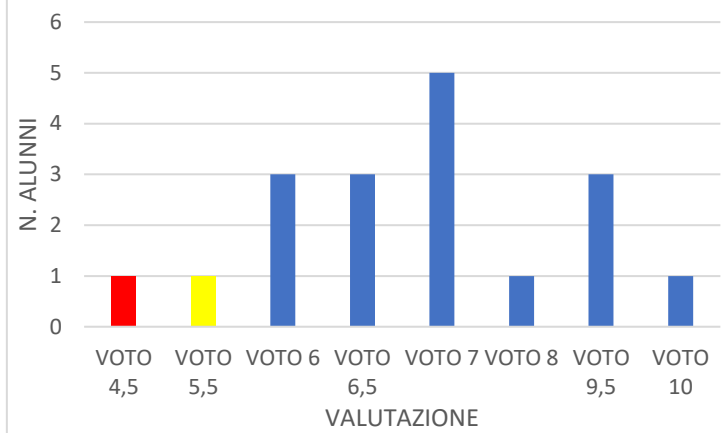

II B

II C

TEST INGRESSO INGLESE 2C

ESITI PROVA INTERMEDIA 2020-2021 INGLESE

ESITI PROVE FINALI 2020-2021 INGLESE

TEST INGRESSO MATEMATICA 2C

ESITI PROVA INTERMEDIA 2020-2021 MATEMATICA

ESITI PROVA FINALE 2020-2021 MATEMATICA

II D

TEST INGRESSO ITALIANO 2D

ESITI PROVA INTERMEDIA 2020-2021 ITALIANO

ESITI PROVA FINALE 2020-2021 ITALIANO

III A

III B

TEST INGRESSO INGLESE 3B

ESITI PROVA INTERMEDIA 2020-2021 INGLESE

ESITI PROVA FINALE 2020-2021 INGLESE

TEST INGRESSO MATEMATICA 3B

ESITI PROVA INTERMEDIA 2020-2021 MATEMATICA

ESITI PROVA FINALE 2020-2021 MATEMATICA

III C

TEST INGRESSO INGLESE 3C

ESITI PROVA INTERMEDIA 2020-2021 INGLESE

ESITI PROVA FINALE 2020-2021 INGLESE

TEST INGRESSO MATEMATICA 3C

ESITI PROVA INTERMEDIA 2020-2021 MATEMATICA

ESITI PROVA FINALE 2020-2021 MATEMATICA