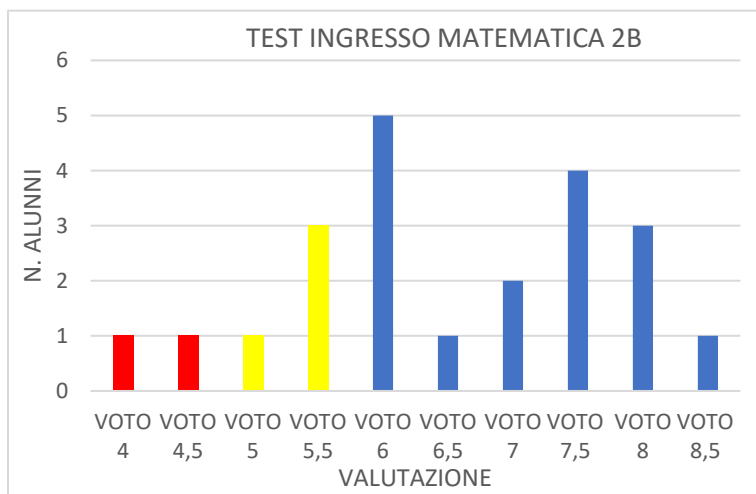

ID

TEST INGRESSO 1D INGLESE

ESITI PROVA INTERMEDIA 2020-2021 INGLESE

ESITI PROVA FINALE 2020-2021 INGLESE

TEST INGRESSO 1D MATEMATICA

ESITI PROVA INTERMEDIA 2020-2021 MATEMATICA

ESITI PROVA FINALE 2020-2021 MATEMATICA

II A

TEST INGRESSO INGLESE 2A

ESITI PROVA INTERMEDIA 2020-2021 INGLESE

ESITI PROVA FINALE 2020-2021 INGLESE

TEST INGRESSO MATEMATICA 2A

ESITI PROVA INTERMEDIA 2020-2021 MATEMATICA

ESITI PROVA FINALE 2020-2021 MATEMATICA

II B

II C

TEST INGRESSO INGLESE 2C

ESITI PROVA INTERMEDIA 2020-2021 INGLESE

ESITI PROVE FINALI 2020-2021 INGLESE

TEST INGRESSO MATEMATICA 2C

ESITI PROVA INTERMEDIA 2020-2021 MATEMATICA

ESITI PROVA FINALE 2020-2021 MATEMATICA

II D

TEST INGRESSO ITALIANO 2D

ESITI PROVA INTERMEDIA 2020-2021 ITALIANO

ESITI PROVA FINALE 2020-2021 ITALIANO

III A

III B

TEST INGRESSO INGLESE 3B

ESITI PROVA INTERMEDIA 2020-2021 INGLESE