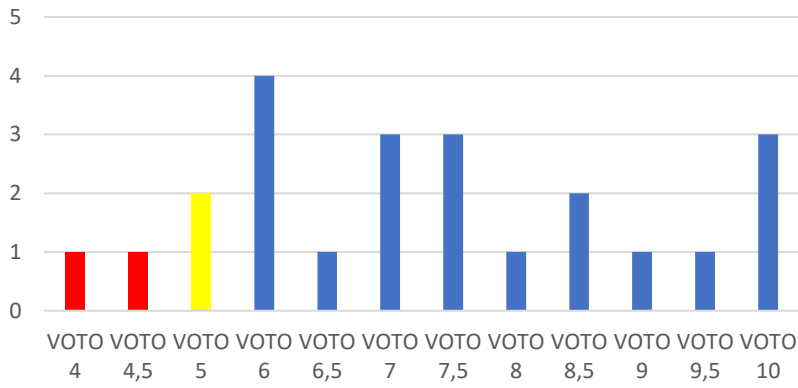

II B

II C

TEST INGRESSO INGLESE 2C

ESITI PROVA INTERMEDIA 2020-2021 INGLESE

ESITI PROVE FINALI 2020-2021 INGLESE

TEST INGRESSO MATEMATICA 2C

ESITI PROVA INTERMEDIA 2020-2021 MATEMATICA

ESITI PROVA FINALE 2020-2021 MATEMATICA

II D

TEST INGRESSO ITALIANO 2D

ESITI PROVA INTERMEDIA 2020-2021 ITALIANO

ESITI PROVA FINALE 2020-2021 ITALIANO

III A

III B

TEST INGRESSO INGLESE 3B

ESITI PROVA INTERMEDIA 2020-2021 INGLESE

ESITI PROVA FINALE 2020-2021 INGLESE

TEST INGRESSO MATEMATICA 3B

ESITI PROVA INTERMEDIA 2020-2021 MATEMATICA

ESITI PROVA FINALE 2020-2021 MATEMATICA

III C

TEST INGRESSO INGLESE 3C

ESITI PROVA INTERMEDIA 2020-2021 INGLESE

ESITI PROVA FINALE 2020-2021 INGLESE

TEST INGRESSO MATEMATICA 3C

ESITI PROVA INTERMEDIA 2020-2021 MATEMATICA

ESITI PROVA FINALE 2020-2021 MATEMATICA