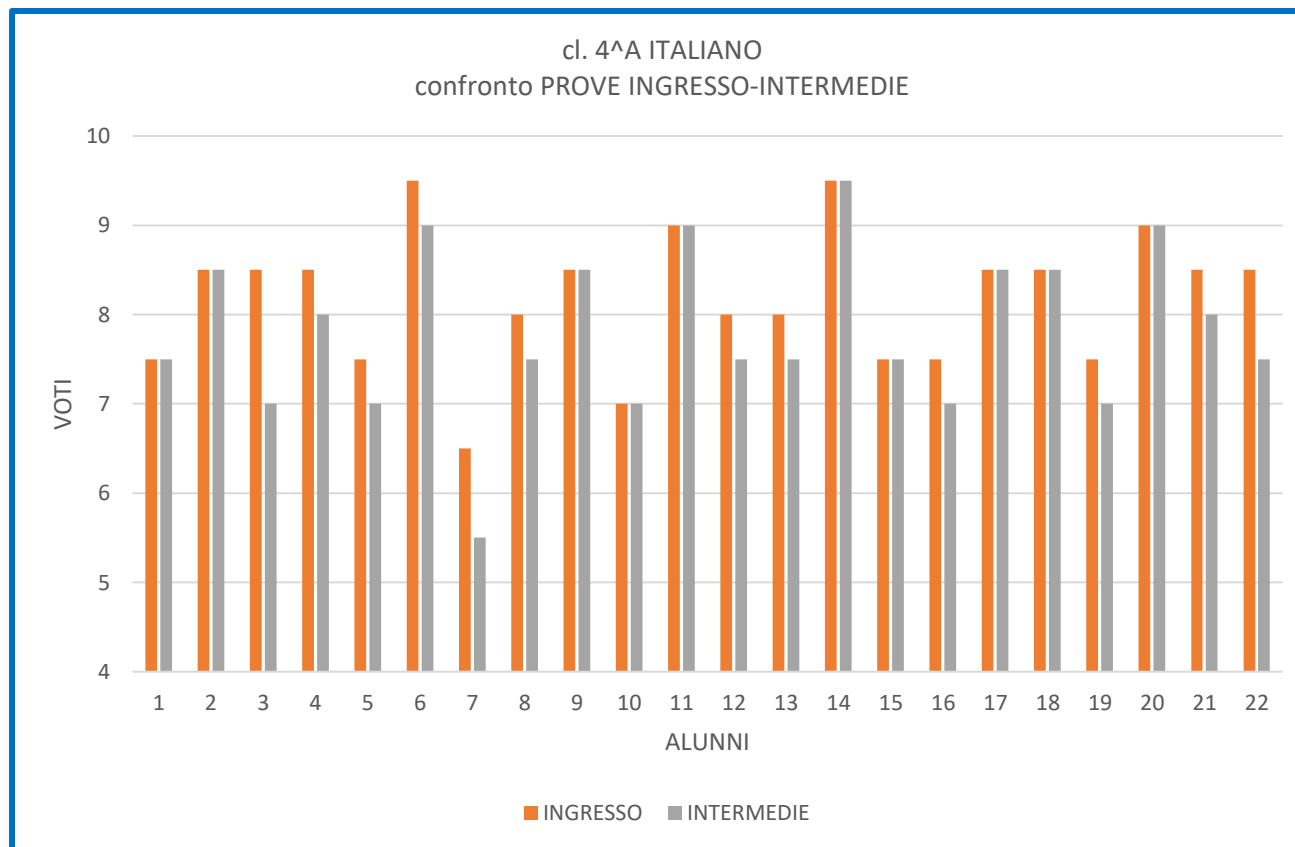

## confronto esiti prove condivise per classi parallele

### SCUOLA PRIMARIA RIPE

PROVE INDIVIDUALIZZATE N.2

PROVA INDIVIDUALIZZATA N.0

PROVA INDIVIDUALIZZATA N.1

PROVA INDIVIDUALIZZATA N.1

PROVA INDIVIDUALIZZATA N.1 (SOLO INGRESSO)

PROVA INDIVIDUALIZZATA N.0

PROVA INDIVIDUALIZZATA N.1

PROVA INDIVIDUALIZZATA N.1

PROVE INDIVIDUALIZZATE N.2 (SOLO INGRESSO)

PROVE INDIVIDUALIZZATE N.2

PROVA INDIVIDUALIZZATA N.1

PROVE INDIVIDUALIZZATE N.2

PROVE INDIVIDUALIZZATE N.3

PROVE INDIVIDUALIZZATE N.2

PROVE INDIVIDUALIZZATE N.2