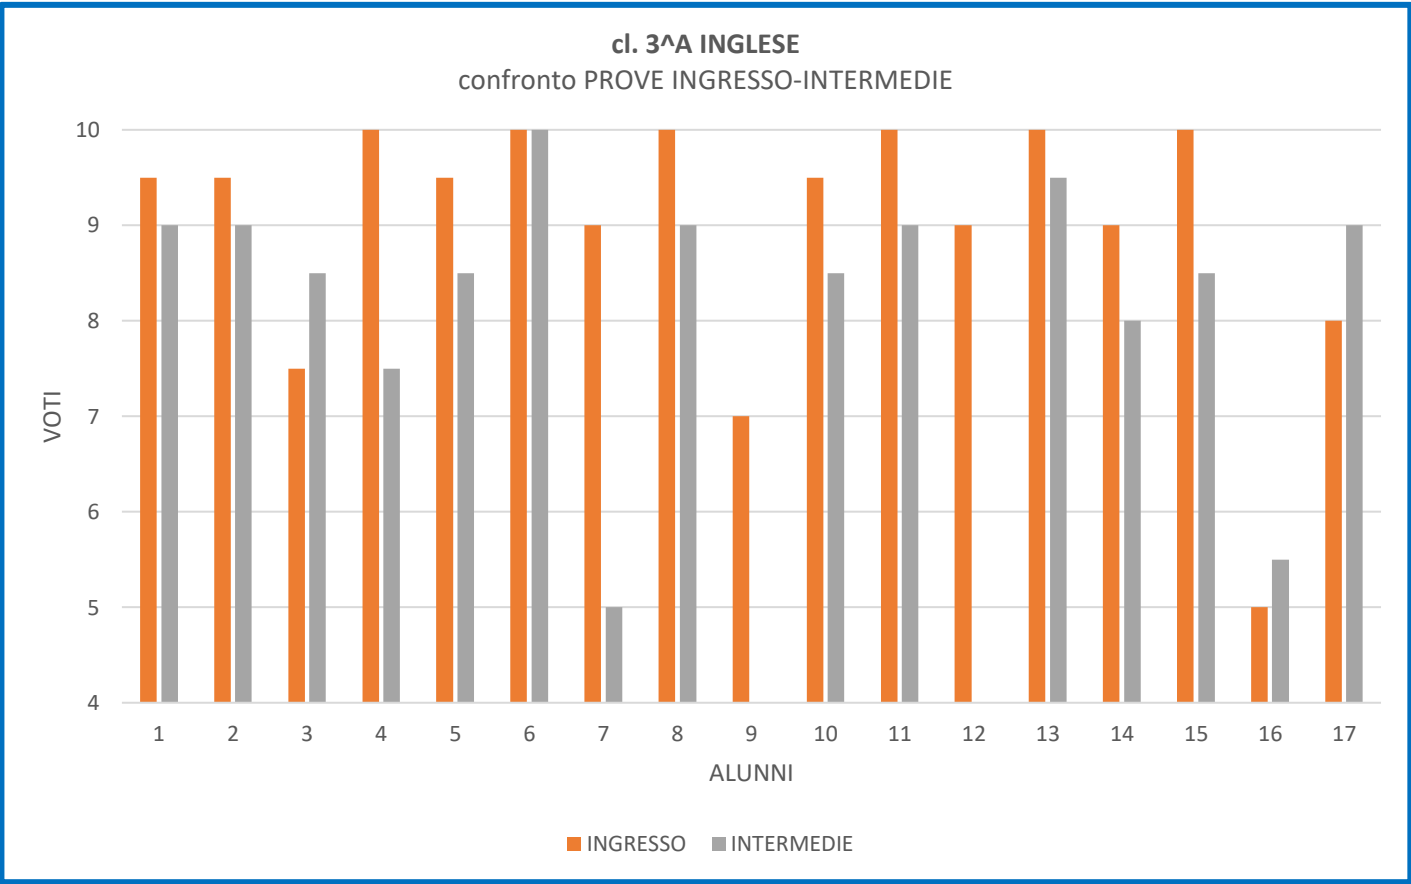

I.C. "Nori de' Nobili" – Trecastelli

a.s. 2020-2021

## confronto esiti prove condivise per classi parallele

### SCUOLA PRIMARIA RIPE

PROVE INDIVIDUALIZZATE N.2

PROVA INDIVIDUALIZZATA N.0

PROVA INDIVIDUALIZZATA N.1

PROVA INDIVIDUALIZZATA N.1

PROVA INDIVIDUALIZZATA N.1 (SOLO INGRESSO)

PROVA INDIVIDUALIZZATA N.0

PROVA INDIVIDUALIZZATA N.1