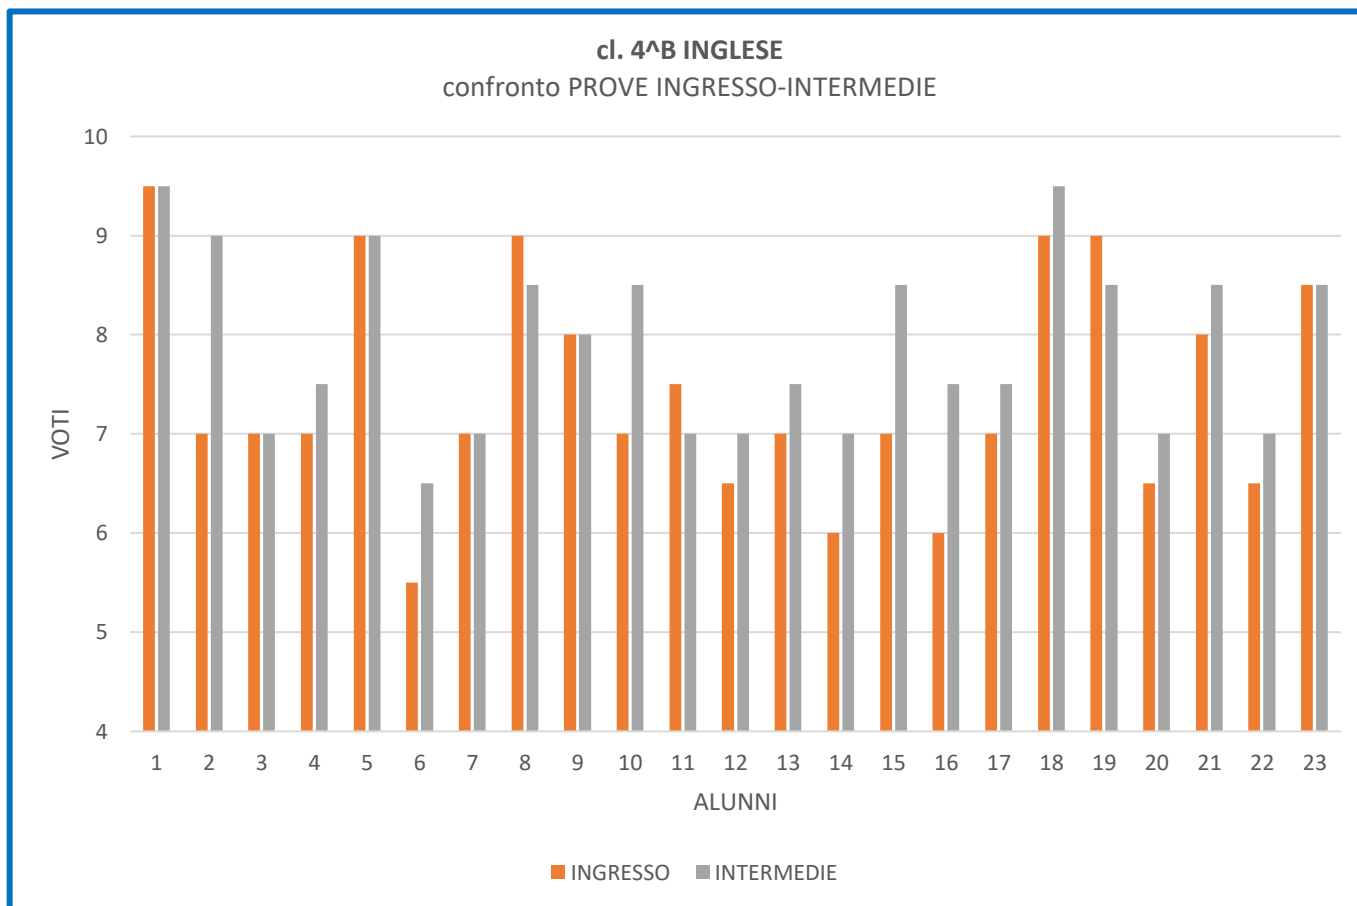

## confronto esiti prove condivise per classi parallele

### SCUOLA PRIMARIA RIPE

PROVE INDIVIDUALIZZATE N.2

PROVA INDIVIDUALIZZATA N.0

PROVA INDIVIDUALIZZATA N.1

PROVA INDIVIDUALIZZATA N.1

PROVA INDIVIDUALIZZATA N.1 (SOLO INGRESSO)

PROVA INDIVIDUALIZZATA N.0

PROVA INDIVIDUALIZZATA N.1

PROVA INDIVIDUALIZZATA N.1

PROVE INDIVIDUALIZZATE N.2 (SOLO INGRESSO)

PROVE INDIVIDUALIZZATE N.2

PROVA INDIVIDUALIZZATA N.1

PROVE INDIVIDUALIZZATE N.2

PROVE INDIVIDUALIZZATE N.3

PROVE INDIVIDUALIZZATE N.2

PROVE INDIVIDUALIZZATE N.2