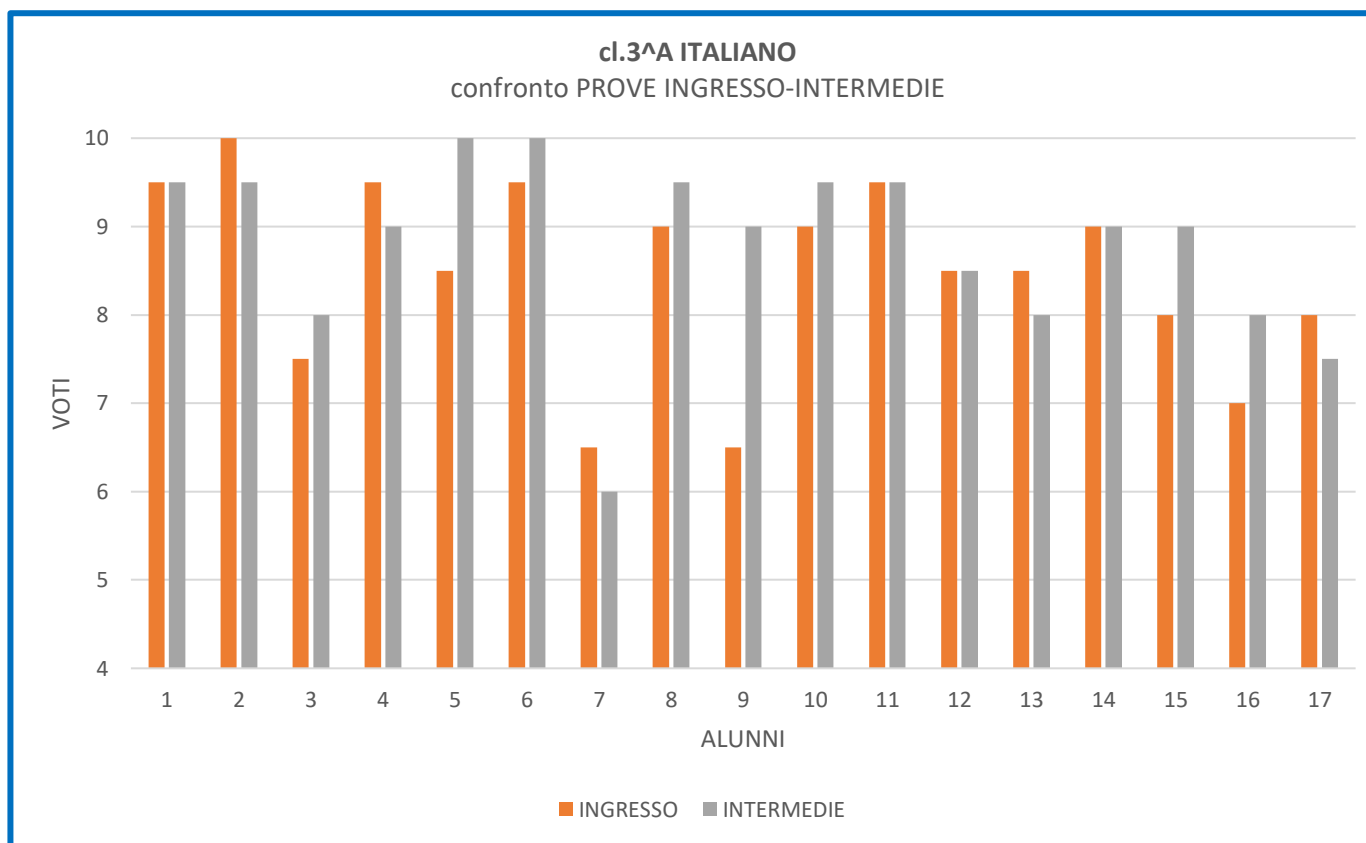

I.C. "Nori de' Nobili" – Trecastelli

a.s. 2020-2021

## confronto esiti prove condivise per classi parallele

### SCUOLA PRIMARIA RIPE

PROVE INDIVIDUALIZZATE N.2

PROVA INDIVIDUALIZZATA N.0

PROVA INDIVIDUALIZZATA N.1

PROVA INDIVIDUALIZZATA N.1

PROVA INDIVIDUALIZZATA N.1 (SOLO INGRESSO)

PROVA INDIVIDUALIZZATA N.0

PROVA INDIVIDUALIZZATA N.1