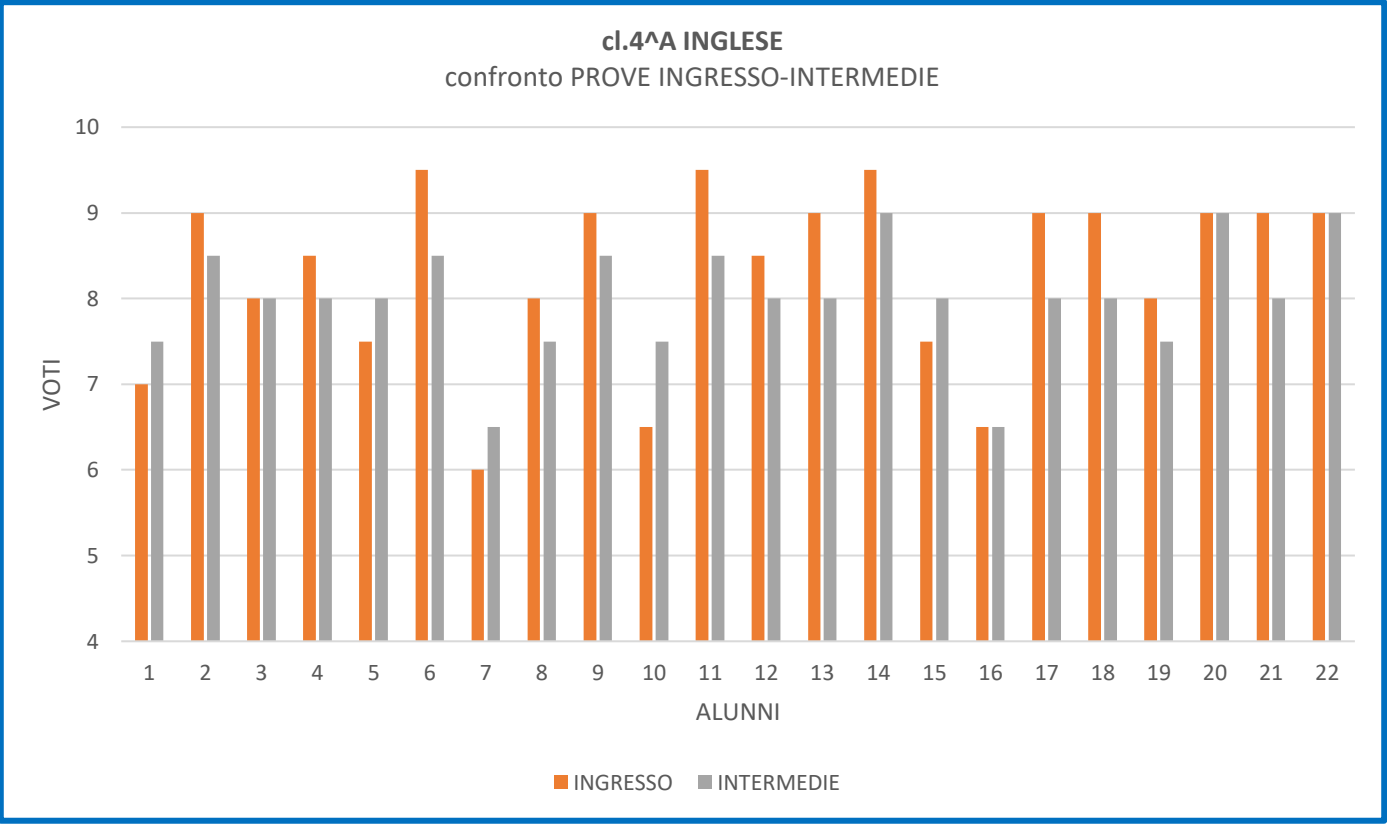

## confronto esiti prove condivise per classi parallele

### SCUOLA PRIMARIA RIPE

PROVE INDIVIDUALIZZATE N.2

PROVA INDIVIDUALIZZATA N.0

PROVA INDIVIDUALIZZATA N.1

PROVA INDIVIDUALIZZATA N.1

PROVA INDIVIDUALIZZATA N.1 (SOLO INGRESSO)

PROVA INDIVIDUALIZZATA N.0

PROVA INDIVIDUALIZZATA N.1

PROVA INDIVIDUALIZZATA N.1

PROVE INDIVIDUALIZZATE N.2 (SOLO INGRESSO)

PROVE INDIVIDUALIZZATE N.2

PROVA INDIVIDUALIZZATA N.1

PROVE INDIVIDUALIZZATE N.2

PROVE INDIVIDUALIZZATE N.3

PROVE INDIVIDUALIZZATE N.2

PROVE INDIVIDUALIZZATE N.2