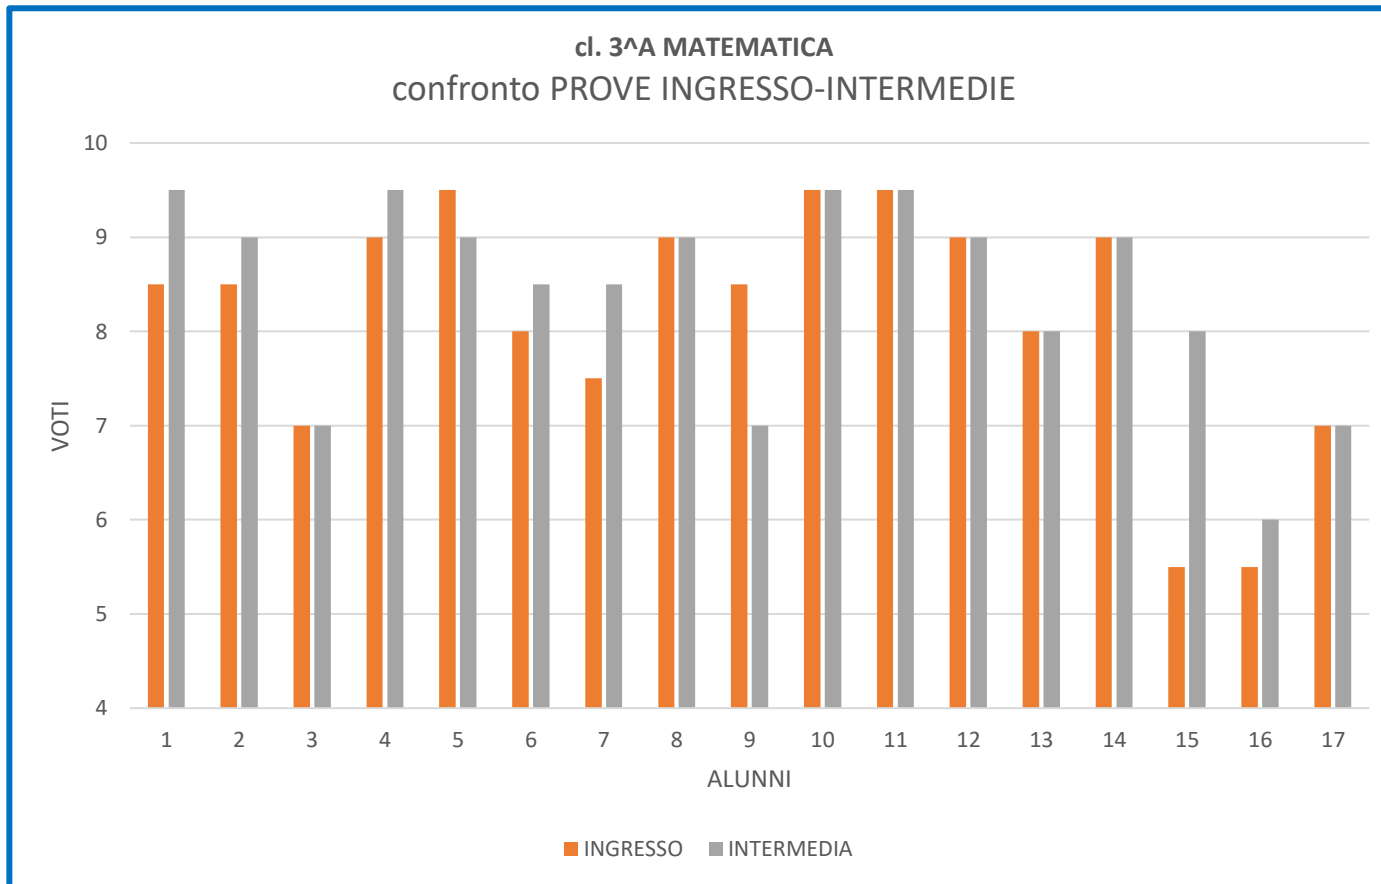

PROVE INDIVIDUALIZZATE N.2